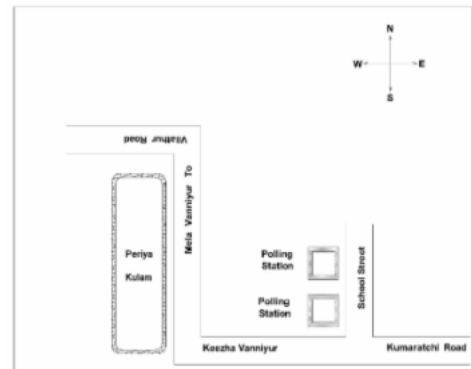

Key MAP View