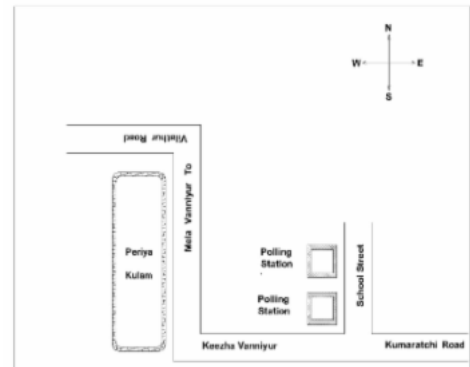

Google Map View

Polling Station Building Front View

Polling Station Front View

Cad View

Key MAP View

1	TPN0030031	பெயர் : பிரபாகரன் - தந்தையின் பெயர்: குப்புசாமி - வீட்டு எண் : 1-6 வயது : 41 பாலினம் : ஆண்	Photo is available	2	TPN0359828	பெயர் : அம்சவள்ளி - கணவர் பெயர்: ரவி - வீட்டு எண் : 1E வயது : 43 பாலினம் : பெண்	Photo is available	3	TPN0359638	பெயர் : பாலசுப்ரமணியன் - தந்தையின் பெயர்: ராமகிருஷ்ணன் - வீட்டு எண் : 1E வயது : 40 பாலினம் : ஆண்	Photo is available
4	TPN0359752	பெயர் : சித்திரலேகா - தந்தையின் பெயர்: ராஜேந்திரன் - வீட்டு எண் : 1E வயது : 36 பாலினம் : பெண்	Photo is available	5	TPN0289777	பெயர் : ஆனந்தி - தந்தையின் பெயர்: கொளஞ்சியப்பன் - வீட்டு எண் : 1E வயது : 34 பாலினம் : பெண்	Photo is available	6	TPN0359810	பெயர் : ரம்யா - தந்தையின் பெயர்: ராஜேந்திரன் - வீட்டு எண் : 1E வயது : 33 பாலினம் : பெண்	Photo is available
S 7	TPN0359778	பெயர் : மணிமேகலை - தந்தையின் பெயர்: அய்யாதுரை - வீட்டு எண் : 1E வயது : 31 பாலினம் : பெண்	Photo is available	8	TPN0859603	பெயர் : விஜய் தந்தையின் பெயர்: செல்வம் வீட்டு எண் : ந வயது : 26 பாலினம் : ஆண்	Photo is available	9	TPN0289728	பெயர் : சுபபூர் - கணவர் பெயர்: முனுசாமி - வீட்டு எண் : 3-155 வயது : 34 பாலினம் : பெண்	Photo is available
10	TPN0359836	பெயர் : வசந்தி - கணவர் பெயர்: சிவசாமி - வீட்டு எண் : 3-463 வயது : 45 பாலினம் : பெண்	Photo is available	11	TPN1848399	பெயர் : தையல்நாயகி கணவர் பெயர்: சிவக்குமார் வீட்டு எண் : 6/602 வயது : 39 பாலினம் : பெண்	Photo is available	12	TPN0093427	பெயர் : வினோத் - தந்தையின் பெயர்: கேசவன் - வீட்டு எண் : 18 வயது : 35 பாலினம் : ஆண்	Photo is available
13	TPN1816644	பெயர் : முகேஷ் ம தந்தையின் பெயர்: மதியழகன் வீட்டு எண் : 41 வயது : 23 பாலினம் : ஆண்	Photo is available	14	BLQ1042555	பெயர் : சுப்ரமணியன் - தந்தையின் பெயர்: வைத்திலிங்கம் - வீட்டு எண் : 43-15 வயது : 61 பாலினம் : ஆண்	Photo is available	15	TPN1261395	பெயர் : செல்வராணி - கணவர் பெயர்: சுப்ரமணியன் - வீட்டு எண் : 43-15 வயது : 56 பாலினம் : பெண்	Photo is available
16	TPN0359703	பெயர் : அன்புக்குமார் - தந்தையின் பெயர்: முனுசாமி - வீட்டு எண் : 56-4 வயது : 38 பாலினம் : ஆண்	Photo is available	17	TPN1870302	பெயர் : வாசிம் அகர்ம் தந்தையின் பெயர்: ஹஜாமைதீன் வீட்டு எண் : 67/4 வயது : 21 பாலினம் : ஆண்	Photo is available	18	TPN1870559	பெயர் : அஜ்மடீவீ தந்தையின் பெயர்: மேஹராஜபேகம் வீட்டு எண் : 69/4 வயது : 21 பாலினம் : பெண்	Photo is available
19	TPN0030049	பெயர் : மன்கூர் அலி - தாயின் பெயர்: மகமதாபீவி - வீட்டு எண் : 70A-4 வயது : 46 பாலினம் : ஆண்	Photo is available	20	TPN0359646	பெயர் : சுரேஷ் - தந்தையின் பெயர்: வெங்கடேசன் - வீட்டு எண் : 81-4 வயது : 44 பாலினம் : ஆண்	Photo is available	21	TPN0631531	பெயர் : சங்கீதா - கணவர் பெயர்: சுரேஷ் - வீட்டு எண் : 81-4 வயது : 37 பாலினம் : பெண்	Photo is available
22	TPN1261403	பெயர் : வேல்முருகன் - தந்தையின் பெயர்: குப்புசாமி - வீட்டு எண் : 87-4 வயது : 47 பாலினம் : ஆண்	Photo is available	23	TPN0359612	பெயர் : கண்ணன் - தந்தையின் பெயர்: குப்புசாமி - வீட்டு எண் : 87-4 வயது : 40 பாலினம் : ஆண்	Photo is available	24	TPN0359711	பெயர் : இளவரசன் தந்தையின் பெயர்: குப்புசாமி - வீட்டு எண் : 87-4 வயது : 37 பாலினம் : ஆண்	Photo is available
25	TPN0359786	பெயர் : சசிகலா - கணவர் பெயர்: வேல்முருகன் - வீட்டு எண் : 87-4 வயது : 35 பாலினம் : பெண்	Photo is available	26	TPN0359745	பெயர் : இளவரசி - தந்தையின் பெயர்: கந்தசாமி - வீட்டு எண் : 87-4 வயது : 34 பாலினம் : ஆண்	Photo is available	27	TPN0359604	பெயர் : செல்வம் - தந்தையின் பெயர்: தட்சிணாமூர்த்தி - வீட்டு எண் : 89-4 வயது : 61 பாலினம் : ஆண்	Photo is available
28	TPN0359760	பெயர் : செல்வி - கணவர் பெயர்: செல்வம் - வீட்டு எண் : 89-4 வயது : 51 பாலினம் : பெண்	Photo is available	29	TPN0093435	பெயர் : ராஜேஷ் - தந்தையின் பெயர்: மகேந்திரன் - வீட்டு எண் : 90 வயது : 35 பாலினம் : ஆண்	Photo is available	30	TPN0179200	பெயர் : கண்ணகி - கணவர் பெயர்: அப்பாசாமி - வீட்டு எண் : 90-4 வயது : 42 பாலினம் : பெண்	Photo is available