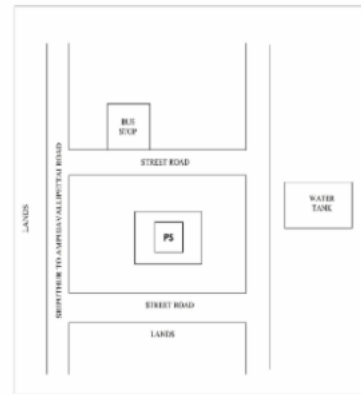

Google Map View

Polling Station Building Front View

Polling Station Front View

Cad View

Key MAP View

சட்டமன்றத் தொகுதியின் எண் மற்றும் பெயர் : 159-காட்டுமன்னார் கோயில் பிரிவு எண் மற்றும் பெயர் - 1-பூர்த்தூர் (வ.கி) மற்றும் (ஊ), அம்புஜவல்லி பேட்டை கிழக்கு தெரு