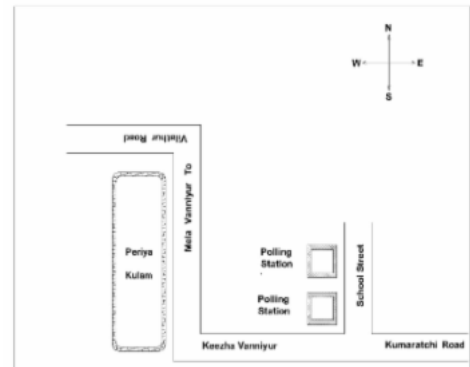

Google Map View

Polling Station Building Front View

Polling Station Front View

Cad View

Key MAP View

1 பெயர் : அபர்ணா - தந்தையின் பெயர்: ரவீந்திரன் - வீட்டு எண் : 1 வயது : 29 பாலினம் : பெண் Photo is available	TPN0739433	2 பெயர் : தட்சணாமூர்த்தி தந்தையின் பெயர்: ராஜமாணிக்கம் வீட்டு எண் : 4 வயது : 70 பாலினம் : ஆண் Photo is available	TPN1757103	# 3 பெயர் : சிவரஞ்சனி கணவர் பெயர்: சத்தியசீலன் வீட்டு எண் : 6 வயது : 34 பாலினம் : பெண் Photo is available	TPN0178947
4 பெயர் : பாபுஜி - தந்தையின் பெயர்: இளங்கோவன் - வீட்டு எண் : 13-5 வயது : 28 பாலினம் : பெண் Photo is available	TPN0696112	5 பெயர் : ரீனா சுந்தரமூர்த்தி தந்தையின் பெயர்: சுந்தரமூர்த்தி பாலகிருஷ்ணன் வீட்டு எண் : 13/5 வயது : 21 பாலினம் : பெண் Photo is available	TPN1964717	6 பெயர் : ஜவஹர் - தந்தையின் பெயர்: ராஜேந்திரன் - வீட்டு எண் : 17-4 வயது : 34 பாலினம் : ஆண் Photo is available	TPN0359281
7 பெயர் : அறிவரசன் - தந்தையின் பெயர்: அறிவழகன் - வீட்டு எண் : 18-4 வயது : 40 பாலினம் : ஆண் Photo is available	TPN0309096	8 பெயர் : புகழேந்தி - தந்தையின் பெயர்: பாலையா - வீட்டு எண் : 18-5 வயது : 32 பாலினம் : ஆண் Photo is available	TPN0359588	9 பெயர் : பவித்ரா தந்தையின் பெயர்: செந்தில்குமார் வீட்டு எண் : 18பீ வயது : 23 பாலினம் : பெண் Photo is available	TPN1756899
10 பெயர் : இளஞ்செழியன் - தந்தையின் பெயர்: ராஜேந்திரன் - வீட்டு எண் : 23-5 வயது : 39 பாலினம் : ஆண் Photo is available	TPN0030163	11 பெயர் : பாரதிதாசன் - தந்தையின் பெயர்: மேகநாதன் - வீட்டு எண் : 26-5 வயது : 38 பாலினம் : ஆண் Photo is available	TPN0030171	12 பெயர் : லெட்சுமி - கணவர் பெயர்: செந்தில்குமார் - வீட்டு எண் : 28 வயது : 46 பாலினம் : பெண் Photo is available	TPN0030189
13 பெயர் : நவீன் குமார் தந்தையின் பெயர்: செந்தில் குமார் வீட்டு எண் : 28பீ வயது : 24 பாலினம் : ஆண் Photo is available	TPN1757194	14 பெயர் : பாரதிமோகன் - தந்தையின் பெயர்: ராமசாமி - வீட்டு எண் : 31-5 வயது : 47 பாலினம் : ஆண் Photo is available	TPN0359562	15 பெயர் : அருந்தாஸ் - கணவர் பெயர்: வேலு - வீட்டு எண் : 34-4 வயது : 59 பாலினம் : பெண் Photo is available	TPN0359885
16 பெயர் : கிளிண்டன் - தந்தையின் பெயர்: கலியபெருமாள் - வீட்டு எண் : 35-4 வயது : 33 பாலினம் : ஆண் Photo is available	TPN0359299	17 பெயர் : தீபாநீ கணவர் பெயர்: ஜெயமோகன் வீட்டு எண் : 39 வயது : 31 பாலினம் : பெண் Photo is available	TPN1796317	18 பெயர் : சச்சின் ஜெயச்சந்திரமூர்த்தி தந்தையின் பெயர்: ஜெயச்சந்திரமூர்த்தி வீட்டு எண் : 41 வயது : 20 பாலினம் : ஆண் Photo is available	TPN1921113
19 பெயர் : கிருபாராணி - கணவர் பெயர்: கார்த்திகேயன் - வீட்டு எண் : 44 வயது : 44 பாலினம் : பெண் Photo is available	BLQ2869808	20 பெயர் : ராஜசுந்தரம் - தந்தையின் பெயர்: கல்யாணசுந்தரம் - வீட்டு எண் : 52-4 வயது : 33 பாலினம் : ஆண் Photo is available	TPN0289769	21 பெயர் : ஷர்மிளா - தந்தையின் பெயர்: அய்யாதுரை - வீட்டு எண் : 64-4 வயது : 28 பாலினம் : பெண் Photo is available	TPN0696435
22 பெயர் : நவநீதக்குமார் - தந்தையின் பெயர்: ஜெகநாதன் - வீட்டு எண் : 81-3 வயது : 36 பாலினம் : ஆண் Photo is available	BLQ2869816	23 பெயர் : பூவரசன் - தந்தையின் பெயர்: குப்புசாமி - வீட்டு எண் : 87-4 வயது : 29 பாலினம் : ஆண் Photo is available	TPN0696104	24 பெயர் : கவிதா - தந்தையின் பெயர்: வெங்கடேசன் - வீட்டு எண் : 127-5 வயது : 32 பாலினம் : பெண் Photo is available	TPN0668566
25 பெயர் : ஜெயராஜ் - தந்தையின் பெயர்: சேகர் - வீட்டு எண் : 279 வயது : 38 பாலினம் : ஆண் Photo is available	TPN0250217	26 பெயர் : ராஜபாலகுணாள் - தந்தையின் பெயர்: பாண்டியன் - வீட்டு எண் : 378 வயது : 39 பாலினம் : ஆண் Photo is available	BLQ2869824	27 பெயர் : தாரணி - தந்தையின் பெயர்: பாண்டியன் - வீட்டு எண் : 378 வயது : 38 பாலினம் : பெண் Photo is available	BLQ2869832
28 பெயர் : தினகரன் தந்தையின் பெயர்: பரமசிவம் வீட்டு எண் : 384 வயது : 23 பாலினம் : ஆண் Photo is available	TPN1756964	29 பெயர் : ராஜகுமாரி - கணவர் பெயர்: ஜெயச்சந்திரமூர்த்தி - வீட்டு எண் : 390 வயது : 45 பாலினம் : பெண் Photo is available	BLQ2869840	30 பெயர் : கபிலர் - தந்தையின் பெயர்: அறிவழகன் - வீட்டு எண் : 396 வயது : 42 பாலினம் : ஆண் Photo is available	TPN0030197