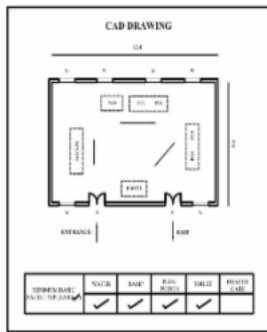

Nazri Naksha

Google Map View

Polling Station Building Front View

Polling Station Front View

Cad View

Key MAP View

1 பெயர் : பிரியா - தந்தையின் பெயர்: தர்மலிங்கம் - வீட்டு எண் : 0 வயது : 27 பாலினம் : பெண் Photo is available	SYK0912899	2 பெயர் : விஜயலட்சுமி - கணவர் பெயர்: செல்வராஜ் - வீட்டு எண் : 1 வயது : 40 பாலினம் : பெண் Photo is available	TPN0576140	3 பெயர் : பரணி - தந்தையின் பெயர்: கண்ணன் - வீட்டு எண் : 1 வயது : 33 பாலினம் : பெண் Photo is available	TPN0409425
4 பெயர் : ராஜி - தந்தையின் பெயர்: சிவலிங்கம் - வீட்டு எண் : 1-1 வயது : 61 பாலினம் : ஆண் Photo is available	BLQ2809150	5 பெயர் : வளர்மதி - கணவர் பெயர்: ராஜி - வீட்டு எண் : 1-1 வயது : 46 பாலினம் : பெண் Photo is available	BLQ2809168	6 பெயர் : தேன்மொழி - கணவர் பெயர்: ஜெயராமன் - வீட்டு எண் : 1-5 வயது : 49 பாலினம் : பெண் Photo is available	BLQ2809143
7 பெயர் : தீபா - கணவர் பெயர்: மனோகரன் - வீட்டு எண் : 1-5 வயது : 44 பாலினம் : பெண் Photo is available	BLQ2809127	8 பெயர் : ராஜேஸ்வரி - கணவர் பெயர்: குணசேகரன் - வீட்டு எண் : 1-33 வயது : 49 பாலினம் : பெண் Photo is available	BLQ2809101	9 பெயர் : சிலம்பரசன் - தந்தையின் பெயர்: சந்திரசேகர் - வீட்டு எண் : 1-35 வயது : 37 பாலினம் : ஆண் Photo is available	BLQ2809044
10 பெயர் : சிலம்பரசன் - தந்தையின் பெயர்: ஜெயராமன் - வீட்டு எண் : 1-38 வயது : 40 பாலினம் : ஆண் Photo is available	BLQ2809093	11 பெயர் : சாவித்திரி - கணவர் பெயர்: கருணாநிதி - வீட்டு எண் : 1-45 வயது : 55 பாலினம் : பெண் Photo is available	BLQ2809028	12 பெயர் : பெரியம்மாள் - கணவர் பெயர்: சின்னப்பா - வீட்டு எண் : 1-59 வயது : 53 பாலினம் : பெண் Photo is available	TPN0071589
13 பெயர் : ராஜேஷ் - தந்தையின் பெயர்: சின்னப்பா - வீட்டு எண் : 1-59 வயது : 38 பாலினம் : ஆண் Photo is available	TPN0071571	14 பெயர் : அம்பேக்குமாரி - தந்தையின் பெயர்: ராமச்சந்திரன் - வீட்டு எண் : 1-59 வயது : 37 பாலினம் : பெண் Photo is available	TPN0179317	15 பெயர் : முனுசாமி - தந்தையின் பெயர்: வீரன் - வீட்டு எண் : 1-82 வயது : 65 பாலினம் : ஆண் Photo is available	TPN0071605
16 பெயர் : அம்பிகா - கணவர் பெயர்: முனுசாமி - வீட்டு எண் : 1-82 வயது : 55 பாலினம் : பெண் Photo is available	TPN0071621	17 பெயர் : கீதாமேரி - கணவர் பெயர்: சத்தியநாதன் - வீட்டு எண் : 1-89A வயது : 44 பாலினம் : பெண் Photo is available	TPN0179309	18 பெயர் : ராஜதுரை - தந்தையின் பெயர்: நாகராஜ் - வீட்டு எண் : 1-102 வயது : 39 பாலினம் : ஆண் Photo is available	BLQ2809077
19 பெயர் : சுரேஷ் - தந்தையின் பெயர்: வைரக்கண்ணு - வீட்டு எண் : 1-121 வயது : 38 பாலினம் : ஆண் Photo is available	BLQ2809051	20 பெயர் : சுப்புநீ - கணவர் பெயர்: இளையராஜா - வீட்டு எண் : 1-126 வயது : 36 பாலினம் : பெண் Photo is available	TPN0071647	21 பெயர் : மனேகா - தந்தையின் பெயர்: கணேசன் - வீட்டு எண் : 1-130 வயது : 37 பாலினம் : பெண் Photo is available	BLQ2809085
22 பெயர் : நாகராஜ் - தந்தையின் பெயர்: ஜெயசங்கர் - வீட்டு எண் : 1-141 வயது : 30 பாலினம் : பெண் Photo is available	TPN0758490	23 பெயர் : வசந்தராஜ் - தந்தையின் பெயர்: கோவிந்தராஜ் - வீட்டு எண் : 1-142 வயது : 27 பாலினம் : ஆண் Photo is available	TPN0794925	24 பெயர் : செல்வநாயகி - கணவர் பெயர்: ஜெயசங்கர் - வீட்டு எண் : 1-167 வயது : 45 பாலினம் : பெண் Photo is available	TPN0071613
25 பெயர் : சிவா - தந்தையின் பெயர்: செல்லத்துரை - வீட்டு எண் : 1-168 வயது : 45 பாலினம் : ஆண் Photo is available	BLQ2809184	26 பெயர் : மகாலட்சுமி - கணவர் பெயர்: சிவா - வீட்டு எண் : 1-168 வயது : 43 பாலினம் : பெண் Photo is available	BLQ2809036	27 பெயர் : பழனிசாமி - தந்தையின் பெயர்: செல்வராஜ் - வீட்டு எண் : 2 வயது : 39 பாலினம் : ஆண் Photo is available	BLQ2809200
28 பெயர் : ஜெயராமன் - தந்தையின் பெயர்: குஞ்சிபாதம் - வீட்டு எண் : 4 வயது : 60 பாலினம் : ஆண் Photo is available	BLQ2809176	29 பெயர் : கவிதா - கணவர் பெயர்: லோகநாயகன் வீட்டு எண் : 4 வயது : 39 பாலினம் : பெண் Photo is available	TPN0631770	30 பெயர் : கிங்ஸ்டி - தந்தையின் பெயர்: புஷ்பராஜ் - வீட்டு எண் : 11 வயது : 30 பாலினம் : ஆண் Photo is available	TPN0576173