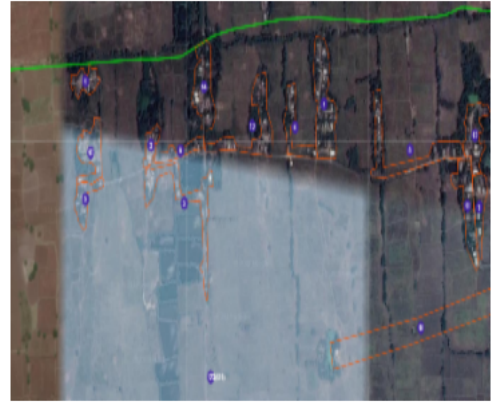

Google Map View