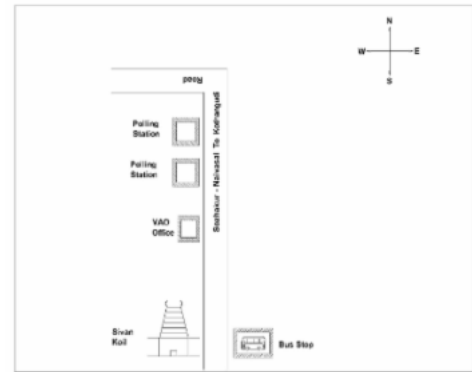

வாக்காளர் பதிவு அலுவலரின்  
கையொப்பம்

Nazri Naksha

Google Map View

Polling Station Building Front View

Polling Station Front View

Cad View

Key MAP View

1	TPN1288281	பெயர் : கண்ணுதுரை - தந்தையின் பெயர்: சீதாராமன் - வீட்டு எண் : 1 வயது : 62 பாலினம் : ஆண்	Photo is available	2	TPN1758226	பெயர் : சுகந்தி கணவர் பெயர்: பிரபு வீட்டு எண் : 1 வயது : 27 பாலினம் : பெண்	Photo is available	3	TPN1288299	பெயர் : மாலா - கணவர் பெயர்: கண்ணுதுரை - வீட்டு எண் : 1-1 வயது : 55 பாலினம் : பெண்	Photo is available
4	TPN0739920	பெயர் : ராபின் - தந்தையின் பெயர்: சேட்டு - வீட்டு எண் : 1-2 வயது : 29 பாலினம் : ஆண்	Photo is available	5	TPN0795534	பெயர் : திருமாறன் - தந்தையின் பெயர்: ராஜா - வீட்டு எண் : 1-4 வயது : 27 பாலினம் : ஆண்	Photo is available	6	TPN1758218	பெயர் : புவனேஸ்வரி கணவர் பெயர்: வெற்றிசெல்வன் வீட்டு எண் : 1/16 வயது : 30 பாலினம் : பெண்	Photo is available
7	TPN0485284	பெயர் : சத்யா - தந்தையின் பெயர்: கண்ணன் - வீட்டு எண் : ந வயது : 35 பாலினம் : பெண்	Photo is available	8	TPN0697334	பெயர் : வினோத்குமார் - தந்தையின் பெயர்: முத்துக்குமாரசாமி - வீட்டு எண் : 1-95 வயது : 31 பாலினம் : ஆண்	Photo is available	9	TPN0877571	பெயர் : தமிழ்செல்வி கணவர் பெயர்: பாக்கியராஜ் வீட்டு எண் : ந வயது : 27 பாலினம் : பெண்	Photo is available
10	TPN1288307	பெயர் : சேட்டு - தந்தையின் பெயர்: சீதாராமன் - வீட்டு எண் : 2 வயது : 58 பாலினம் : ஆண்	Photo is available	11	TPN0290155	பெயர் : பரசுராமன் - தந்தையின் பெயர்: பரமேஸ்வரன் - வீட்டு எண் : 2-5 வயது : 37 பாலினம் : ஆண்	Photo is available	12	TPN1288315	பெயர் : அன்பழகன் - தந்தையின் பெயர்: சாமிதுரை - வீட்டு எண் : 3 வயது : 66 பாலினம் : ஆண்	Photo is available
13	BLQ2210441	பெயர் : அன்பரசி - கணவர் பெயர்: அன்பழகன் - வீட்டு எண் : 4 வயது : 45 பாலினம் : பெண்	Photo is available	14	TPN1288331	பெயர் : சாமிநாதன் - தந்தையின் பெயர்: அமிர்தலிங்கம் - வீட்டு எண் : 5 வயது : 69 பாலினம் : ஆண்	Photo is available	15	TPN1288349	பெயர் : விஜயா - கணவர் பெயர்: சாமிநாதன் - வீட்டு எண் : 5 வயது : 61 பாலினம் : பெண்	Photo is available
16	TPN1288356	பெயர் : ராஜமூர்த்தி - தந்தையின் பெயர்: ராஜமாணிக்கம் - வீட்டு எண் : 6 வயது : 61 பாலினம் : ஆண்	Photo is available	17	TPN1288364	பெயர் : விசயராணி - கணவர் பெயர்: ராஜமூர்த்தி - வீட்டு எண் : 6 வயது : 56 பாலினம் : பெண்	Photo is available	18	TPN1288372	பெயர் : இராஜா - தந்தையின் பெயர்: இராமச்சந்திரன் - வீட்டு எண் : 7 வயது : 51 பாலினம் : ஆண்	Photo is available
19	BLQ2208551	பெயர் : பாமா - கணவர் பெயர்: ராஜா - வீட்டு எண் : 7 வயது : 44 பாலினம் : பெண்	Photo is available	20	TPN1995000	பெயர் : கார்த்தி தந்தையின் பெயர்: செங்கோடன் வீட்டு எண் : 7 வயது : 39 பாலினம் : ஆண்	Photo is available	21	TPN0697508	பெயர் : ராஜ்குமார் - தந்தையின் பெயர்: ராஜமூர்த்தி - வீட்டு எண் : ந வயது : 29 பாலினம் : ஆண்	Photo is available
22	TPN1288398	பெயர் : கருணாநிதி - தந்தையின் பெயர்: கோவலன் - வீட்டு எண் : 10 வயது : 56 பாலினம் : ஆண்	Photo is available	23	TPN1288406	பெயர் : அமுதா - கணவர் பெயர்: கருணாநிதி - வீட்டு எண் : 10 வயது : 53 பாலினம் : பெண்	Photo is available	24	TPN1288414	பெயர் : வசந்தா - கணவர் பெயர்: செல்லசாமி - வீட்டு எண் : 11 வயது : 59 பாலினம் : பெண்	Photo is available
25	BLQ1039346	பெயர் : சிவக்குமார் - தந்தையின் பெயர்: இராமலிங்கம் - வீட்டு எண் : 12 வயது : 49 பாலினம் : ஆண்	Photo is available	26	BLQ1170307	பெயர் : செல்வகணேசன் - தந்தையின் பெயர்: ரெத்தினம் - வீட்டு எண் : 13 வயது : 61 பாலினம் : ஆண்	Photo is available	27	BLQ1170299	பெயர் : அமுதா - கணவர் பெயர்: செல்வகணேசன் - வீட்டு எண் : 13 வயது : 57 பாலினம் : பெண்	Photo is available
28	TPN0841494	பெயர் : ஆகாஷ் தந்தையின் பெயர்: அசோகன் வீட்டு எண் : 14 வயது : 26 பாலினம் : ஆண்	Photo is available	29	TPN1288455	பெயர் : மனோம்ணி - கணவர் பெயர்: கோவிந்தசாமி - வீட்டு எண் : 17 வயது : 86 பாலினம் : பெண்	Photo is available	30	TPN1288463	பெயர் : காந்தி - தந்தையின் பெயர்: கோவிந்தசாமி - வீட்டு எண் : 17 வயது : 66 பாலினம் : ஆண்	Photo is available