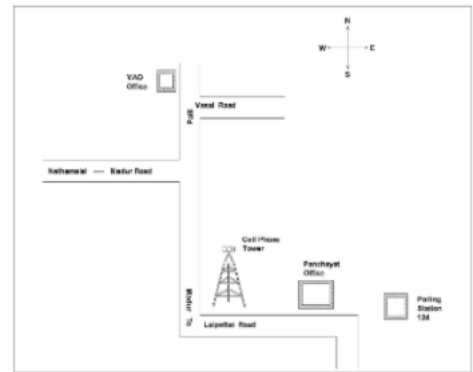

**Google Map View**

**Polling Station Building Front View**

**Polling Station Front View**

**Cad View**

**Key MAP View**

1 பெயர் : முஹம்மது சாதிக் - தந்தையின் பெயர்: அப்ச்சத்தார் - வீட்டு எண் : 2/447 வயது : 57 பாலினம் : ஆண்	XAG0731026 Photo is available	2 பெயர் : சந்தோஷ் - தந்தையின் பெயர்: சம்மந்தம் - வீட்டு எண் : 22 வயது : 30 பாலினம் : ஆண்	TPN0577080 Photo is available	3 பெயர் : சாதுல்லா - தந்தையின் பெயர்: அப்துல்அலி - வீட்டு எண் : 42-2 வயது : 33 பாலினம் : ஆண்	TPN0523571 Photo is available
4 பெயர் : ஷாஜஹான் - தந்தையின் பெயர்: அப்துல் அலி - வீட்டு எண் : 42-2 வயது : 30 பாலினம் : ஆண்	TPN0523597 Photo is available	5 பெயர் : அப்துல் ரஹீம் தந்தையின் பெயர்: முஹம்மது ஹுசைன் வீட்டு எண் : 161 வயது : 21 பாலினம் : ஆண்	TPN1936202 Photo is available	6 பெயர் : சதாம்ஹுசைன் - தாயின் பெயர்: ரலியாபேகம் - வீட்டு எண் : 178 வயது : 34 பாலினம் : ஆண்	TPN0181693 Photo is available
7 பெயர் : ஆயிஷா சித்தீகா - கணவர் பெயர்: அன்வர் சாதிக் - வீட்டு எண் : 179 வயது : 37 பாலினம் : பெண்	TPN0181669 Photo is available	8 பெயர் : அபுசூது - தந்தையின் பெயர்: சதகத்துல்லா - வீட்டு எண் : 199 வயது : 73 பாலினம் : ஆண்	BLQ0973800 Photo is available	9 பெயர் : முன்தாகா - கணவர் பெயர்: அபுசுதின் - வீட்டு எண் : 199 வயது : 58 பாலினம் : பெண்	BLQ2645554 Photo is available
10 பெயர் : முஹம்மது ஜாவித் தந்தையின் பெயர்: அபுசுஹீது வீட்டு எண் : 199 வயது : 26 பாலினம் : ஆண்	TPN0855429 Photo is available	11 பெயர் : ரலியாபேகம் - கணவர் பெயர்: ஜியாவுதீன் - வீட்டு எண் : 200 வயது : 55 பாலினம் : பெண்	TPN1297720 Photo is available	# 12 பெயர் : ஜெய்னுதீன் - தந்தையின் பெயர்: அப்துல்பாஸித் - வீட்டு எண் : 227 வயது : 44 பாலினம் : ஆண்	BLQ2664456 Photo is available
13 பெயர் : முஹம்மது சித்திக் தந்தையின் பெயர்: அப்துல் பாசித் வீட்டு எண் : 201 வயது : 40 பாலினம் : ஆண்	BLQ2174662 Photo is available	14 பெயர் : ஹாரிஷ் தந்தையின் பெயர்: அப்துல்சலாம் - வீட்டு எண் : 202 வயது : 57 பாலினம் : ஆண்	TPN1297753 Photo is available	15 பெயர் : கதிஜா கணவர் பெயர்: ரிஜ்வானுல்லாஹ் வீட்டு எண் : 202 வயது : 55 பாலினம் : பெண்	BLQ0974063 Photo is available
16 பெயர் : ஜாபர் சாதிக் தந்தையின் பெயர்: அப்துல்சலாம் - வீட்டு எண் : 202 வயது : 54 பாலினம் : ஆண்	BLQ0973842 Photo is available	17 பெயர் : அனுவர்சாதிக் - கணவர் பெயர்: அப்துல்சலாம் - வீட்டு எண் : 202 வயது : 51 பாலினம் : பெண்	TPN1297761 Photo is available	18 பெயர் : ஜலீபா கணவர் பெயர்: முஹம்மதுஹாரிஸ் - வீட்டு எண் : 202 வயது : 47 பாலினம் : பெண்	BLQ0974071 Photo is available
19 பெயர் : ரௌஜினிஷா கணவர் பெயர்: ஜெஹ்பர் சாதிக் - வீட்டு எண் : 202 வயது : 46 பாலினம் : பெண்	BLQ0974048 Photo is available	20 பெயர் : முஹம்மது ஆஷிக் - தந்தையின் பெயர்: ஜாபர் சாதிக் - வீட்டு எண் : 202 வயது : 28 பாலினம் : ஆண்	TPN0697946 Photo is available	21 பெயர் : முஹம்மதுசுஹைல் தந்தையின் பெயர்: ஹாஜா மைதீன் வீட்டு எண் : 202 வயது : 23 பாலினம் : ஆண்	TPN1758671 Photo is available
22 பெயர் : நசிபுதின் - தந்தையின் பெயர்: அப்துல்பாரி - வீட்டு எண் : 204 வயது : 59 பாலினம் : ஆண்	TPN1297779 Photo is available	23 பெயர் : இஸ்ரா பர்வீன் தந்தையின் பெயர்: நஜிபுதீன் வீட்டு எண் : 204 வயது : 22 பாலினம் : பெண்	TPN1829191 Photo is available	24 பெயர் : சலாஹுதீன் தந்தையின் பெயர்: நஜிபுதீன் வீட்டு எண் : 204 வயது : 20 பாலினம் : ஆண்	TPN1948322 Photo is available
25 பெயர் : அப்துல் பாசித் தந்தையின் பெயர்: அப்துல் சுபான் வீட்டு எண் : 227 வயது : 70 பாலினம் : ஆண்	TPN1968254 Photo is available	26 பெயர் : வலிதாபேகம் - கணவர் பெயர்: அப்துல்பாஸ்த் - வீட்டு எண் : 227 வயது : 69 பாலினம் : பெண்	TPN1297746 Photo is available	27 பெயர் : முஹம்மது ஜாப்பீர் தந்தையின் பெயர்: அப்துல் பாசித் அப்துல் பாசித் வீட்டு எண் : 227 வயது : 36 பாலினம் : ஆண்	TPN0181685 Photo is available
28 பெயர் : நிஷாமா கணவர் பெயர்: ஜெய்னுதீன் வீட்டு எண் : 227 வயது : 34 பாலினம் : பெண்	TPN0367698 Photo is available	29 பெயர் : ரிஸ்வானா பர்வீன் கணவர் பெயர்: முஹம்மது சித்திக் வீட்டு எண் : 2 வயது : 32 பாலினம் : பெண்	TPN0877977 Photo is available	30 பெயர் : முஹையத்தீன் பாத்திமா கணவர் பெயர்: முன்தசர் வீட்டு எண் : 2 வயது : 26 பாலினம் : பெண்	TPN0877993 Photo is available