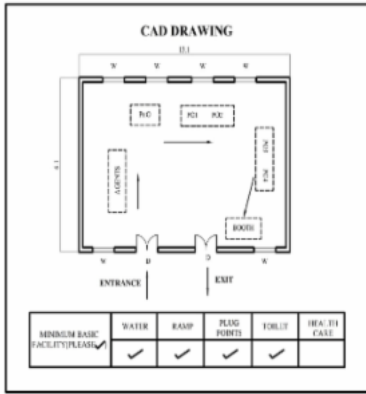

வாக்காளர் பதிவு அலுவலரின்
கையொப்பம்

Nazri Naksha

Google Map View

Polling Station Building Front View

Polling Station Front View

Cad View

Key MAP View

சட்டமன்றத் தொகுதியின் எண் மற்றும் பெயர் : 159-காட்டுமன்னார் கோயில் பிரிவு எண் மற்றும் பெயர் - 1-நகரப்பாடி (வ.கி) மற்றும் (ஊ), நகரப்பாடி ஊர் தெரு