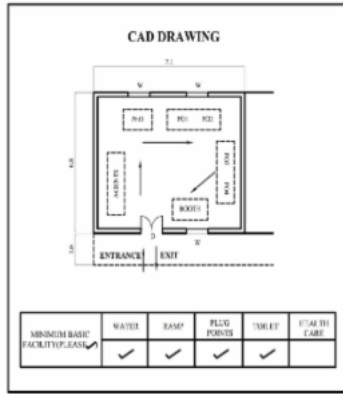

Google Map View

Polling Station Building Front View

Polling Station Front View

Cad View

Key MAP View

சட்டமன்றத் தொகுதியின் எண் மற்றும் பெயர் : 159-காட்டுமன்னார்கோயில்
பிரிவு எண் மற்றும் பெயர் 1-ஸ்ரீ நெடுஞ்சேரி (வ.கி) மற்றும் (ஊ), ஸ்ரீ நெடுஞ்சேரி மேற்கு காலனி தெரு