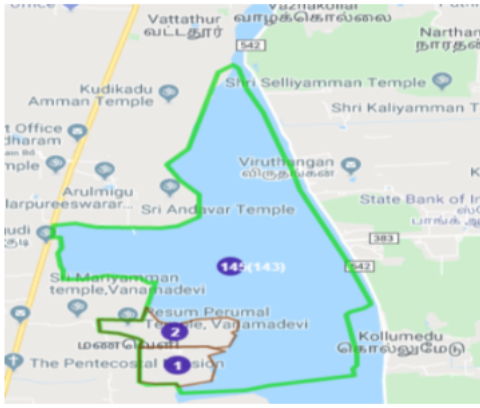

Nazri Naksha