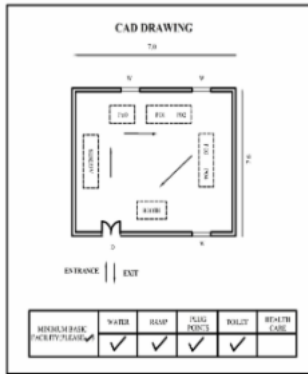

வாக்காளர் பதிவு அலுவலரின்
கையொப்பம்

Nazri Naksha

Google Map View

Polling Station Building Front View

Polling Station Front View

Cad View

Key MAP View

| | | |
|--|--|--|
| 1 பெயர் : ரேணுகா தேவி கணவர் பெயர்: மணிகண்டன் வீட்டு எண் : ந வயது : 28 பாலினம் : பெண் Photo is available TPN0951087 | 2 பெயர் : மணிகண்டன் - தந்தையின் பெயர்: கோபாலகிருஷ்ணன் - வீட்டு எண் : 19 வயது : 35 பாலினம் : ஆண் Photo is available TPN0076323 | 3 பெயர் : கொடியரசி - கணவர் பெயர்: ராமலிங்கம் - வீட்டு எண் : 23-11 வயது : 74 பாலினம் : பெண் Photo is available TPN0641738 |
| 4 பெயர் : சரவணன் - தந்தையின் பெயர்: முத்துகுமாரன் - வீட்டு எண் : 138 வயது : 32 பாலினம் : ஆண் Photo is available TPN0450924 | 5 பெயர் : நந்தினி - தந்தையின் பெயர்: பாலு - வீட்டு எண் : 158 வயது : 33 பாலினம் : பெண் Photo is available TPN0579540 | 6 பெயர் : பவித்ரா - தந்தையின் பெயர்: பாலமுருகன் - வீட்டு எண் : 165-2 வயது : 28 பாலினம் : பெண் Photo is available TPN0702753 |
| 7 பெயர் : நடனம் - தந்தையின் பெயர்: பாலசுப்ரமணியன் வீட்டு எண் : 166 வயது : 80 பாலினம் : ஆண் Photo is available TPN1363803 | 8 பெயர் : ஆறுமுகம் - தந்தையின் பெயர்: ராசு - வீட்டு எண் : 179 வயது : 82 பாலினம் : ஆண் Photo is available BLQ2315554 | 9 பெயர் : ரத்தினம்மாள் - கணவர் பெயர்: ஆறுமுகம் - வீட்டு எண் : 179 வயது : 78 பாலினம் : பெண் Photo is available BLQ2315562 |
| 10 பெயர் : சக்திமுருகன் தந்தையின் பெயர்: சிவகுமார் வீட்டு எண் : ந வயது : 26 பாலினம் : ஆண் Photo is available TPN0924464 | 11 பெயர் : கோபாலகிருஷ்ணன் - தந்தையின் பெயர்: வேணுகோபால் - வீட்டு எண் : 275 வயது : 67 பாலினம் : ஆண் Photo is available TPN1363811 | 12 பெயர் : கண்ணகி - கணவர் பெயர்: கோபாலகிருஷ்ணன் - வீட்டு எண் : 275 வயது : 61 பாலினம் : பெண் Photo is available TPN1363829 |
| 13 பெயர் : கல்யாணசுந்தரம் - தந்தையின் பெயர்: சுப்ரமணியன் - வீட்டு எண் : 276 வயது : 62 பாலினம் : ஆண் Photo is available BLQ1691054 | 14 பெயர் : செல்வி - கணவர் பெயர்: கல்யாணசுந்தரம் - வீட்டு எண் : 276 வயது : 60 பாலினம் : பெண் Photo is available BLQ1691047 | 15 பெயர் : ஞானசேகரன் - தந்தையின் பெயர்: கோவிந்தராஜ் - வீட்டு எண் : 277 வயது : 61 பாலினம் : ஆண் Photo is available BLQ2741825 |
| 16 பெயர் : இருதயமேரி - கணவர் பெயர்: கிரிஸ்டோபர் - வீட்டு எண் : 281 வயது : 66 பாலினம் : பெண் Photo is available TPN1363852 | 17 பெயர் : எட்வர்ட்ராஜ் தந்தையின் பெயர்: கிரிஸ்டோபர் - வீட்டு எண் : 281 வயது : 50 பாலினம் : ஆண் Photo is available TPN1363860 | 18 பெயர் : செல்வமேரி - கணவர் பெயர்: ராயப்பிள்ளை - வீட்டு எண் : 282 வயது : 72 பாலினம் : பெண் Photo is available TPN1363878 |
| 19 பெயர் : சிவக்குமார் - தந்தையின் பெயர்: வெங்கடாசலம் - வீட்டு எண் : 283 வயது : 58 பாலினம் : ஆண் Photo is available BLQ0902676 | 20 பெயர் : சுபா - கணவர் பெயர்: சிவகுமார் - வீட்டு எண் : 283 வயது : 52 பாலினம் : பெண் Photo is available BLQ0902700 | 21 பெயர் : சக்தி சண்முகமணி - தந்தையின் பெயர்: சிவக்குமார் - வீட்டு எண் : 283 வயது : 28 பாலினம் : ஆண் Photo is available TPN0702746 |
| 22 பெயர் : முத்துக்குமரன் - தந்தையின் பெயர்: பாலகிருஷ்ணன் - வீட்டு எண் : 283-1 வயது : 67 பாலினம் : ஆண் Photo is available TPN1363886 | 23 பெயர் : சாந்தி - கணவர் பெயர்: முத்துக்குமரன் - வீட்டு எண் : 283-1 வயது : 63 பாலினம் : பெண் Photo is available TPN1363894 | 24 பெயர் : ஞானம் - தந்தையின் பெயர்: வெங்கடாசலம் - வீட்டு எண் : 284 வயது : 63 பாலினம் : ஆண் Photo is available TPN1363902 |
| 25 பெயர் : விஜயா - கணவர் பெயர்: ஞானம் - வீட்டு எண் : 284 வயது : 61 பாலினம் : பெண் Photo is available BLQ1691096 | 26 பெயர் : வினோத்குமார் - தந்தையின் பெயர்: ஞானம் - வீட்டு எண் : 284 வயது : 36 பாலினம் : ஆண் Photo is available TPN0076307 | 27 பெயர் : பாலமுருகன் - தந்தையின் பெயர்: கோவிந்தராஜ் - வீட்டு எண் : 287 வயது : 61 பாலினம் : ஆண் Photo is available TPN1363910 |
| 28 பெயர் : புவனேஸ்வரி - கணவர் பெயர்: பாலமுருகன் - வீட்டு எண் : 287 வயது : 51 பாலினம் : பெண் Photo is available BLQ0903047 | 29 பெயர் : சகுந்தலா - கணவர் பெயர்: இராமச்சந்திரன் - வீட்டு எண் : 288 வயது : 74 பாலினம் : பெண் Photo is available BLQ0902833 | 30 பெயர் : வேல்முருகன் - தந்தையின் பெயர்: ராமச்சந்திரன் - வீட்டு எண் : 288 வயது : 61 பாலினம் : ஆண் Photo is available BLQ0903310 |