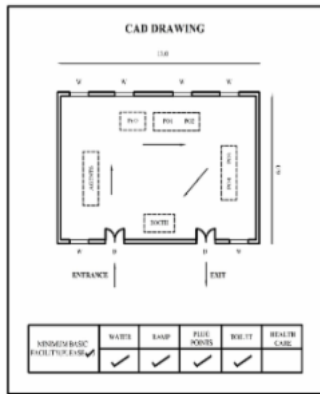

Google Map View

Polling Station Building Front View

Polling Station Front View

Cad View

Key MAP View

1 பெயர் : பாலாஜி தந்தையின் பெயர்: பாண்டிரங்கன் வீட்டு எண் : 1/87 வயது : 20 பாலினம் : ஆண்	TPN1983816 Photo is available	2 பெயர் : பாலு - தந்தையின் பெயர்: சாமிகண்ணு - வீட்டு எண் : 1-201 வயது : 46 பாலினம் : ஆண்	TPN0772368 Photo is available	3 பெயர் : ஆமிர்தலிங்கம் தந்தையின் பெயர்: தண்டபாணி - வீட்டு எண் : 1/204 வயது : 48 பாலினம் : ஆண்	BLQ1681048 Photo is available
4 பெயர் : அருண் தந்தையின் பெயர்: அழகேசன் வீட்டு எண் : 1இ வயது : 23 பாலினம் : ஆண்	TPN1864131 Photo is available	5 பெயர் : செளந்தர்யா கொ தந்தையின் பெயர்: கொளஞ்சியப்பன் சா வீட்டு எண் : 3/201 வயது : 21 பாலினம் : பெண்	TPN1980929 Photo is available	6 பெயர் : வெங்கடேசன் கொ இதரர் பெயர்: செளந்தர்யா கொ வீட்டு எண் : 3/201 வயது : 19 பாலினம் : ஆண்	TPN2068005 Photo is available
7 பெயர் : விஜயலெட்சுமி தந்தையின் பெயர்: கொளஞ்சி வீட்டு எண் : ந வயது : 26 பாலினம் : பெண்	TPN0942573 Photo is available	8 பெயர் : பாணுபிரியா தந்தையின் பெயர்: சேகர் வீட்டு எண் : 74/1 வயது : 22 பாலினம் : பெண்	TPN1984061 Photo is available	9 பெயர் : குரு தந்தையின் பெயர்: மணிகண்டன் வீட்டு எண் : 85 வயது : 20 பாலினம் : ஆண்	TPN1983733 Photo is available
10 பெயர் : பிரியா கணவர் பெயர்: பிரபாகரன் வீட்டு எண் : 90 வயது : 29 பாலினம் : பெண்	TPN1984087 Photo is available	11 பெயர் : அண்டிரன் தந்தையின் பெயர்: செளந்தரராஜன் வீட்டு எண் : 91 வயது : 20 பாலினம் : ஆண்	TPN1983253 Photo is available	12 பெயர் : காந்திமதி - கணவர் பெயர்: சேகர் - வீட்டு எண் : 92-1 வயது : 51 பாலினம் : பெண்	TPN0374801 Photo is available
13 பெயர் : சூர்யா - தந்தையின் பெயர்: சேகர் - வீட்டு எண் : 92-1 வயது : 32 பாலினம் : ஆண்	TPN0579839 Photo is available	14 பெயர் : ரேவந்த் - தந்தையின் பெயர்: சேகர் - வீட்டு எண் : 92-1 வயது : 30 பாலினம் : ஆண்	TPN0579821 Photo is available	15 பெயர் : யதுந்தன் ப தந்தையின் பெயர்: பஞ்சநாதன் ம வீட்டு எண் : 93/பி வயது : 22 பாலினம் : ஆண்	TPN1984186 Photo is available
16 பெயர் : மணிகண்டன் - தந்தையின் பெயர்: பாண்டியன் - வீட்டு எண் : 119 வயது : 33 பாலினம் : ஆண்	TPN0374256 Photo is available	17 பெயர் : செல்லக்கண்ணு - தந்தையின் பெயர்: கலியமூர்த்தி - வீட்டு எண் : 132 வயது : 38 பாலினம் : ஆண்	TPN0374249 Photo is available	18 பெயர் : ஆறுமுகம் - தந்தையின் பெயர்: பூமாலை - வீட்டு எண் : 169 வயது : 54 பாலினம் : ஆண்	TPN1380898 Photo is available
19 பெயர் : சூமதி - கணவர் பெயர்: ஆறுமுகம் - வீட்டு எண் : 169 வயது : 49 பாலினம் : பெண்	BLQ2749273 Photo is available	20 பெயர் : சிங்காரம் - தந்தையின் பெயர்: பூமாலை - வீட்டு எண் : 170 வயது : 66 பாலினம் : ஆண்	TPN1380906 Photo is available	21 பெயர் : முத்தாலம்மாள் - கணவர் பெயர்: சிங்காரம் - வீட்டு எண் : 170 வயது : 59 பாலினம் : பெண்	TPN0263517 Photo is available
22 பெயர் : சிவக்குமார் - தந்தையின் பெயர்: சிங்காரம் - வீட்டு எண் : 170 வயது : 42 பாலினம் : ஆண்	TPN0263509 Photo is available	23 பெயர் : சிவராஜ் - தந்தையின் பெயர்: சிங்காரம் - வீட்டு எண் : 170 வயது : 40 பாலினம் : ஆண்	TPN0374272 Photo is available	24 பெயர் : வளர்மதி - கணவர் பெயர்: சிவராஜ் - வீட்டு எண் : 170 வயது : 36 பாலினம் : பெண்	TPN0374660 Photo is available
25 பெயர் : மின்னல்கொடி - கணவர் பெயர்: சிவக்குமார் - வீட்டு எண் : 170 வயது : 35 பாலினம் : பெண்	TPN0190173 Photo is available	26 பெயர் : சீத்தா - கணவர் பெயர்: கிருஷ்ணமூர்த்தி - வீட்டு எண் : 171 வயது : 68 பாலினம் : பெண்	TPN1380914 Photo is available	27 பெயர் : நாணயம் - தந்தையின் பெயர்: கிருஷ்ணமூர்த்தி - வீட்டு எண் : 171 வயது : 55 பாலினம் : ஆண்	BLQ0901124 Photo is available
28 பெயர் : செல்வராணி - கணவர் பெயர்: நாணயம் - வீட்டு எண் : 171 வயது : 52 பாலினம் : பெண்	BLQ0901538 Photo is available	29 பெயர் : பிரேம்குமார் - தந்தையின் பெயர்: ஆறுமுகம் - வீட்டு எண் : 171 வயது : 27 பாலினம் : ஆண்	TPN0831388 Photo is available	30 பெயர் : பெரியசாமி - தந்தையின் பெயர்: வேலாயுதம் - வீட்டு எண் : 173 வயது : 73 பாலினம் : ஆண்	BLQ0901157 Photo is available