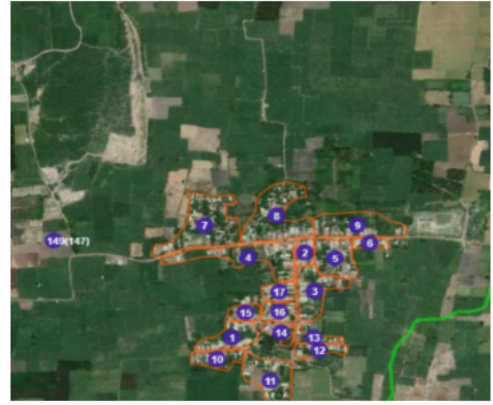

Google Map View