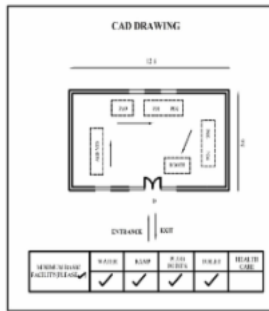

Google Map View

Polling Station Building Front View

Polling Station Front View

Cad View

Key MAP View

1 பெயர் : நவீனாகாந்தி கணவர் பெயர்: சிரஞ்சி வீட்டு எண் : 1/13 வயது : 33 பாலினம் : பெண் Photo is available	TPN1738509	2 பெயர் : கார்த்திகேயன் சி தந்தையின் பெயர்: சிங்காரவேல் வீட்டு எண் : 1/16 வயது : 22 பாலினம் : ஆண் Photo is available	TPN1862150	3 பெயர் : அபிதா தந்தையின் பெயர்: சிவகுமார் வீட்டு எண் : ந வயது : 25 பாலினம் : பெண் Photo is available	TPN0895979
4 பெயர் : அகத்தியன் - தந்தையின் பெயர்: ஸ்ரீதரன் - வீட்டு எண் : 1/44 வயது : 28 பாலினம் : ஆண் Photo is available	TPN0744052	5 பெயர் : அருண்பிரசாத் - தந்தையின் பெயர்: ஏசுராஜ் - வீட்டு எண் : 1-52 வயது : 37 பாலினம் : ஆண் Photo is available	TPN0533604	6 பெயர் : பூர்ணிமா கணவர் பெயர்: பாக்கியராஜ் வீட்டு எண் : 1/52 வயது : 25 பாலினம் : பெண் Photo is available	TPN1817923
7 பெயர் : சூர்யா தந்தையின் பெயர்: மாரியப்பன் வீட்டு எண் : ந வயது : 26 பாலினம் : ஆண் Photo is available	TPN0885814	8 பெயர் : மரிய ஜெயஸ்ரீ தந்தையின் பெயர்: சற்பிரசாதம் வீட்டு எண் : ந வயது : 27 பாலினம் : பெண் Photo is available	TPN0885541	9 பெயர் : இராகவதி தந்தையின் பெயர்: ராமலிங்கம் வீட்டு எண் : ந வயது : 26 பாலினம் : பெண் Photo is available	TPN0893503
10 பெயர் : ஆபிரகாம் தந்தையின் பெயர்: ராயப்பன் வீட்டு எண் : ந வயது : 25 பாலினம் : ஆண் Photo is available	TPN0891838	11 பெயர் : தினகரன் தந்தையின் பெயர்: சேகர் வீட்டு எண் : ந வயது : 26 பாலினம் : ஆண் Photo is available	TPN1721406	12 பெயர் : மணிமொழி கணவர் பெயர்: குப்புசாமி வீட்டு எண் : ந வயது : 40 பாலினம் : பெண் Photo is available	TPN1637966
13 பெயர் : சரண்யா தந்தையின் பெயர்: புஷ்பராஜ் வீட்டு எண் : ந வயது : 24 பாலினம் : பெண் Photo is available	TPN1721109	14 பெயர் : அருண்குமார் தந்தையின் பெயர்: ராசி வீட்டு எண் : ந வயது : 26 பாலினம் : ஆண் Photo is available	TPN0940163	15 பெயர் : தனலக்ஷ்மி கணவர் பெயர்: மணிகண்டன் வீட்டு எண் : 1/141 வயது : 21 பாலினம் : பெண் Photo is available	TPN2047827
16 பெயர் : அபி தந்தையின் பெயர்: நாகசுந்தரமூர்த்தி வீட்டு எண் : ந வயது : 24 பாலினம் : பெண் Photo is available	TPN1709567	17 பெயர் : சத்தியா - தந்தையின் பெயர்: ராஜமாணிக்கம் - வீட்டு எண் : 1-169 வயது : 30 பாலினம் : பெண் Photo is available	TPN0533489	18 பெயர் : அசோக் - தந்தையின் பெயர்: உத்ராபதி - வீட்டு எண் : 1-243 வயது : 30 பாலினம் : ஆண் Photo is available	TPN0823435
19 பெயர் : தனஸ்ரீ கணவர் பெயர்: தமிழ்வாணன் வீட்டு எண் : 1/286 வயது : 28 பாலினம் : பெண் Photo is available	TPN0871228	20 பெயர் : செங்கோல்மெரி - கணவர் பெயர்: ஏசுராஜ் - வீட்டு எண் : 1E வயது : 48 பாலினம் : பெண் Photo is available	TPN0375386	21 பெயர் : வசந்தா - கணவர் பெயர்: முகுந்தன் - வீட்டு எண் : 1E வயது : 41 பாலினம் : பெண் Photo is available	TPN0130849
22 பெயர் : இரஞ்சித்தகுமார் - தந்தையின் பெயர்: பெருமாள் - வீட்டு எண் : 1E வயது : 38 பாலினம் : ஆண் Photo is available	TPN0294371	23 பெயர் : மரிய லியோ மெசியா தந்தையின் பெயர்: மரியதாஸ் வீட்டு எண் : ந வயது : 26 பாலினம் : ஆண் Photo is available	TPN1637982	24 பெயர் : தமிழ்வாணன் - தந்தையின் பெயர்: ராஜேந்திரன் - வீட்டு எண் : 2-39 வயது : 31 பாலினம் : ஆண் Photo is available	TPN0533760
25 பெயர் : அந்தோணி யேசுதாஸ் தந்தையின் பெயர்: அபிஷேகராஜ் வீட்டு எண் : ந வயது : 25 பாலினம் : ஆண் Photo is available	TPN0893529	26 பெயர் : அந்தோணிசாமி - தந்தையின் பெயர்: மரியதாஸ் - வீட்டு எண் : 2-127 வயது : 30 பாலினம் : ஆண் Photo is available	TPN0533554	27 பெயர் : ராஜசேகர் - தந்தையின் பெயர்: ராஜமாணிக்கம் - வீட்டு எண் : 2-169 வயது : 28 பாலினம் : ஆண் Photo is available	TPN0703769
28 பெயர் : லெவின்மேஷாக் தந்தையின் பெயர்: அபிஷேகம் வீட்டு எண் : ந வயது : 25 பாலினம் : ஆண் Photo is available	TPN0927111	29 பெயர் : மஞ்சுளா - கணவர் பெயர்: அலெக்ஸாண்டர் அலெக்ஸாண்டர் வீட்டு எண் : 43 வயது : 51 பாலினம் : பெண் Photo is available	BLQ1681717	30 பெயர் : அலெக்ஸாண்டர் - தந்தையின் பெயர்: கிருஷ்ணசாமி - வீட்டு எண் : 43-1 வயது : 51 பாலினம் : ஆண் Photo is available	BLQ1151539