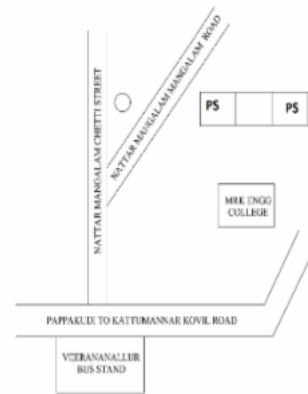

Key MAP View