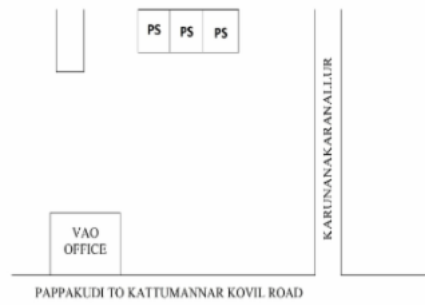

Google Map View

Polling Station Building Front View

Polling Station Front View

Cad View

Key MAP View

1 பெயர் : தேன்மொழி - கணவர் பெயர்: வேதாசலம் - வீட்டு எண் : 1E வயது : 55 பாலினம் : பெண்	TPN0379602 Photo is available	2 பெயர் : சுப்பிரமணியன் - தாயின் பெயர்: குப்பம்மாள் - வீட்டு எண் : 1E வயது : 50 பாலினம் : ஆண்	TPN0378992 Photo is available	3 பெயர் : பாரதிமேகன் - தந்தையின் பெயர்: ராஜாமணி - வீட்டு எண் : 1E வயது : 49 பாலினம் : ஆண்	TPN0379412 Photo is available
4 பெயர் : மணிமொழி - கணவர் பெயர்: முத்துகுமரன் - வீட்டு எண் : 1E வயது : 47 பாலினம் : பெண்	TPN0379636 Photo is available	5 பெயர் : அருள்மொழி - தந்தையின் பெயர்: குஞ்சிதபாதம் - வீட்டு எண் : ந வயது : 44 பாலினம் : ஆண்	BLQ1172568 Photo is available	6 பெயர் : செல்லப்பன் - தந்தையின் பெயர்: தங்கசாமி - வீட்டு எண் : ந வயது : 43 பாலினம் : ஆண்	TPN0265546 Photo is available
7 பெயர் : சக்திகுமார் தந்தையின் பெயர்: ராமலிங்கம் வீட்டு எண் : 1இ வயது : 43 பாலினம் : ஆண்	TPN1872134 Photo is available	8 பெயர் : விஜயலக்ஷ்மி கணவர் பெயர்: செந்தில் வீட்டு எண் : 1இ வயது : 39 பாலினம் : பெண்	TPN1872142 Photo is available	9 பெயர் : சந்தியா - கணவர் பெயர்: குமரவேல் - வீட்டு எண் : 1E வயது : 38 பாலினம் : பெண்	TPN0379594 Photo is available
10 பெயர் : ஷர்மிளா தந்தையின் பெயர்: மணிவண்ணன் வீட்டு எண் : 1இ வயது : 22 பாலினம் : பெண்	TPN1872167 Photo is available	11 பெயர் : கலைநாதன் தந்தையின் பெயர்: செந்தில் வீட்டு எண் : 1இ வயது : 22 பாலினம் : ஆண்	TPN1906262 Photo is available	12 பெயர் : பிரகாஷ் - தந்தையின் பெயர்: அன்புமணி - வீட்டு எண் : 5-374 வயது : 36 பாலினம் : ஆண்	TPN0039230 Photo is available
13 பெயர் : கார்த்திகேயன் - தந்தையின் பெயர்: அன்புமணி - வீட்டு எண் : 5-574 வயது : 40 பாலினம் : ஆண்	TPN0039214 Photo is available	14 பெயர் : வாசுலிங்கம் - தந்தையின் பெயர்: முத்துக்குமரன் - வீட்டு எண் : 12-2 வயது : 30 பாலினம் : ஆண்	TPN0537514 Photo is available	15 பெயர் : கமலாயதாட்சாயணி தந்தையின் பெயர்: முத்துக்குமரன் வீட்டு எண் : 383 வயது : 25 பாலினம் : பெண்	TPN0905992 Photo is available
16 பெயர் : குருநாதன் - தந்தையின் பெயர்: கலியபெருமாள் - வீட்டு எண் : 18-A வயது : 75 பாலினம் : ஆண்	TPN0039180 Photo is available	17 பெயர் : சல்மான்பாரீஸ் - தந்தையின் பெயர்: அப்துல்லாஹ் - வீட்டு எண் : 54A வயது : 42 பாலினம் : ஆண்	BLQ2747764 Photo is available	18 பெயர் : ரமேஷ்ராஜா - தந்தையின் பெயர்: கந்தசாமி - வீட்டு எண் : 70-4 வயது : 39 பாலினம் : ஆண்	BLQ2839348 Photo is available
19 பெயர் : கணேஷ் - தந்தையின் பெயர்: பாண்டியன் - வீட்டு எண் : 84 வயது : 37 பாலினம் : ஆண்	TPN0039222 Photo is available	20 பெயர் : கோமதி - கணவர் பெயர்: கருணாநிதி - வீட்டு எண் : 338 வயது : 57 பாலினம் : பெண்	BLQ1709153 Photo is available	21 பெயர் : சசிலா - தந்தையின் பெயர்: இராமானுஜம் - வீட்டு எண் : 338 வயது : 55 பாலினம் : பெண்	BLQ0919522 Photo is available
22 பெயர் : ஞானவேல் - தந்தையின் பெயர்: இராமானுஜம் - வீட்டு எண் : 338 வயது : 50 பாலினம் : ஆண்	BLQ0922237 Photo is available	23 பெயர் : சுகந்தி - கணவர் பெயர்: ஞானவேல் - வீட்டு எண் : 338-2 வயது : 37 பாலினம் : பெண்	TPN0039206 Photo is available	24 பெயர் : ஜோதி - தந்தையின் பெயர்: இராமானுஜம் - வீட்டு எண் : 339 வயது : 45 பாலினம் : ஆண்	BLQ2753846 Photo is available
25 பெயர் : பாக்யலெட்சுமி - கணவர் பெயர்: ஜோதி - வீட்டு எண் : 339 வயது : 34 பாலினம் : பெண்	TPN0265496 Photo is available	26 பெயர் : நித்தியஸ்ரீ தந்தையின் பெயர்: ஞானவேல் வீட்டு எண் : 339 வயது : 20 பாலினம் : பெண்	TPN1928217 Photo is available	27 பெயர் : பொன்னம்மாள் - கணவர் பெயர்: நடராஜன் - வீட்டு எண் : 340 வயது : 76 பாலினம் : பெண்	TPN1357110 Photo is available
28 பெயர் : சுப்பிரமணியன் - தந்தையின் பெயர்: நடராஜன் - வீட்டு எண் : 340 வயது : 57 பாலினம் : ஆண்	BLQ2828507 Photo is available	29 பெயர் : மூர்த்தி - தந்தையின் பெயர்: நடராஜன் - வீட்டு எண் : 340 வயது : 55 பாலினம் : ஆண்	TPN1357128 Photo is available	30 பெயர் : மல்லிகா - கணவர் பெயர்: சுப்பிரமணியன் - வீட்டு எண் : 340 வயது : 51 பாலினம் : பெண்	TPN1357136 Photo is available