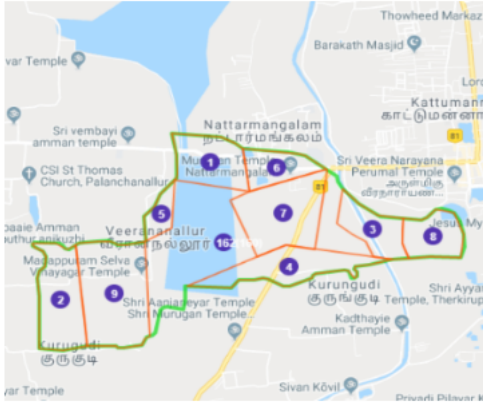

3. வாக்குச் சாவடியின் விவரங்கள்

வாக்குச் சாவடியின் எண் மற்றும் பெயர் : 185 - ஊராட்சி ஒன்றிய துவக்கப்பள்ளி,வடக்கு பார்த்த கட்டிடம்,வீராணநல்லூர் - 608301 வாக்குச் சாவடியின் முகவரி : ஊராட்சி ஒன்றிய துவக்கப்பள்ளி,, வீராணநல்லூர் - 608301	வாக்குச் சாவடியின் வகைப்பாடு (ஆண்/பெண்/பொது)	பொது
	துணை வாக்குச் சாவடிகளின் எண்ணிக்கை :	0

4. வாக்காளர்களின் எண்ணிக்கை

தொடங்கும் வரிசை எண்	முடியும் வரிசை எண்.	நிகர வாக்காளர்களின் எண்ணிக்கை			
		ஆண்	பெண்	மூன்றாம் பாலினம்	மொத்தம்
1	982	453	523	0	976

கையொப்பம்

Nazri Naksha

Google Map View

Polling Station Building Front View