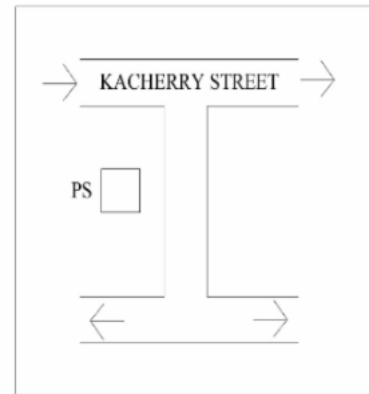

Google Map View

Polling Station Building Front View

Polling Station Front View

Cad View

Key MAP View

1 பெயர் : தனுஷ் குமார் தந்தையின் பெயர்: ஜெயக் குமார் வீட்டு எண் : 0 வயது : 24 பாலினம் : ஆண் Photo is available	TPN1721927	2 பெயர் : ஜனனி தந்தையின் பெயர்: ஜானகிராமன் வீட்டு எண் : 0 வயது : 20 பாலினம் : பெண் Photo is available	TPN1979830	3 பெயர் : அஸ்வினி வே தந்தையின் பெயர்: வேலவன் வீட்டு எண் : 0 வயது : 20 பாலினம் : பெண் Photo is available	TPN1979871
4 பெயர் : அஞ்சலி தந்தையின் பெயர்: பாலகிருஷ்ணன் வீட்டு எண் : 169 வயது : 24 பாலினம் : பெண் Photo is available	TPN1638196	5 பெயர் : அன்புமணி தந்தையின் பெயர்: அசோகன் வீட்டு எண் : 36A வயது : 24 பாலினம் : ஆண் Photo is available	TPN1643121	6 பெயர் : பட்டுசாமி - தந்தையின் பெயர்: அய்யாதுரை - வீட்டு எண் : 1e வயது : 81 பாலினம் : ஆண் Photo is available	TPN0380196
7 பெயர் : பன்னீர்செல்வம் - தந்தையின் பெயர்: ரத்தினம் - வீட்டு எண் : 1E வயது : 57 பாலினம் : ஆண் Photo is available	TPN0132563	8 பெயர் : செந்தாமரைச்செல்வி - கணவர் பெயர்: முருகேசன் - வீட்டு எண் : 1E வயது : 46 பாலினம் : பெண் Photo is available	TPN0195404	9 பெயர் : அன்பரசி - கணவர் பெயர்: சண்முகம் - வீட்டு எண் : 1E வயது : 35 பாலினம் : பெண் Photo is available	TPN0380337
10 பெயர் : பிரகாஷ் - தந்தையின் பெயர்: கருணாநிதி - வீட்டு எண் : 1e வயது : 32 பாலினம் : ஆண் Photo is available	TPN0380147	11 பெயர் : சுவாதி தந்தையின் பெயர்: மகாராஜன் வீட்டு எண் : ந வயது : 25 பாலினம் : பெண் Photo is available	TPN0894089	12 பெயர் : ராதா - கணவர் பெயர்: பழனிவேல் - வீட்டு எண் : 2 வயது : 93 பாலினம் : பெண் Photo is available	TPN1368711
13 பெயர் : மணிகண்டன் - தந்தையின் பெயர்: பழனிவேல் - வீட்டு எண் : 2 வயது : 38 பாலினம் : ஆண் Photo is available	TPN0195230	14 பெயர் : அம்லா - தந்தையின் பெயர்: தேவதாஸ் - வீட்டு எண் : 2 வயது : 30 பாலினம் : பெண் Photo is available	IBC0773853	15 பெயர் : பிரியா மணிகண்டன் கணவர் பெயர்: மணிகண்டன் வீட்டு எண் : 2 வயது : 24 பாலினம் : பெண் Photo is available	TPN1922293
16 பெயர் : கோகிலவாணி தந்தையின் பெயர்: செல்வராஜ் வீட்டு எண் : 2/256 வயது : 23 பாலினம் : பெண் Photo is available	IOD1822402	17 பெயர் : வசுமதி சு சுப்ரமணியன் தந்தையின் பெயர்: சுப்ரமணியன் மாணிக்கம் வீட்டு எண் : 3/491 வயது : 22 பாலினம் : பெண் Photo is available	TPN1911106	18 பெயர் : கோ கோபிக்ரிஷ்ணன் தந்தையின் பெயர்: கோவிந்தசாமி வீட்டு எண் : 4 வயது : 19 பாலினம் : ஆண் Photo is available	TPN2004604
19 பெயர் : சஞ்சீவி கணவர் பெயர்: குரு வீட்டு எண் : 4/323 வயது : 23 பாலினம் : பெண் Photo is available	TPN1818590	20 பெயர் : ஷாலினி தந்தையின் பெயர்: பாலமுருகன் வீட்டு எண் : 4/447 வயது : 26 பாலினம் : பெண் Photo is available	TPN0907808	21 பெயர் : பழனிசாமி - தந்தையின் பெயர்: குழந்தைவேலு - வீட்டு எண் : 105 வயது : 30 பாலினம் : ஆண் Photo is available	TPN0581330
22 பெயர் : வெற்றிசெல்வன் - தந்தையின் பெயர்: பரமசிவம் - வீட்டு எண் : 107 வயது : 30 பாலினம் : ஆண் Photo is available	TPN0581256	23 பெயர் : கோபிநாத் தந்தையின் பெயர்: காமராஜ் வீட்டு எண் : ந வயது : 29 பாலினம் : ஆண் Photo is available	TPN1638246	24 பெயர் : கோமதி கணவர் பெயர்: கோபிநாத் வீட்டு எண் : ந வயது : 27 பாலினம் : பெண் Photo is available	TPN1638204
25 பெயர் : வினோத் தந்தையின் பெயர்: இராமலிங்கம் வீட்டு எண் : ந வயது : 25 பாலினம் : ஆண் Photo is available	TPN1643170	26 பெயர் : சுமித்ரா தந்தையின் பெயர்: குணசேகரன் வீட்டு எண் : ந வயது : 25 பாலினம் : பெண் Photo is available	TPN1721885	27 பெயர் : சத்தியஷீலா - கணவர் பெயர்: பிரபு - வீட்டு எண் : 147 வயது : 45 பாலினம் : பெண் Photo is available	TPN0581314
28 பெயர் : ஜோதிராஜ் - தந்தையின் பெயர்: ரவிச்சந்திரன் - வீட்டு எண் : 160 வயது : 30 பாலினம் : ஆண் Photo is available	TPN0581264	29 பெயர் : மாதவன் தந்தையின் பெயர்: சின்னதுரை வீட்டு எண் : 178 வயது : 23 பாலினம் : ஆண் Photo is available	TPN1856673	30 பெயர் : மணிமுருகன் - தந்தையின் பெயர்: தேசிங்கு - வீட்டு எண் : 208 வயது : 38 பாலினம் : ஆண் Photo is available	BLQ2854529