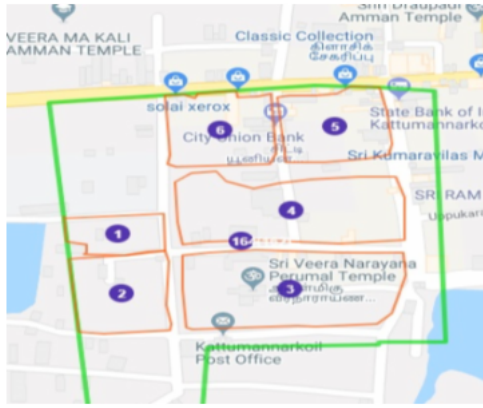

Nazri Naksha