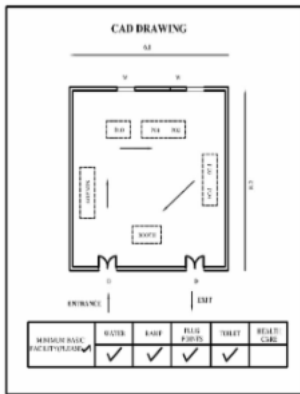

Google Map View

Polling Station Building Front View

Polling Station Front View

Cad View

Key MAP View

1 பெயர் : தனுஷ் குமார் தந்தையின் பெயர்: ஜெயக் குமார் வீட்டு எண் : 0 வயது : 24 பாலினம் : ஆண் Photo is available	TPN1721927	2 பெயர் : ஜனனி தந்தையின் பெயர்: ஜானகிராமன் வீட்டு எண் : 0 வயது : 20 பாலினம் : பெண் Photo is available	TPN1979830	3 பெயர் : அஸ்வினி வே தந்தையின் பெயர்: வேலவன் வீட்டு எண் : 0 வயது : 20 பாலினம் : பெண் Photo is available	TPN1979871
4 பெயர் : அஞ்சலி தந்தையின் பெயர்: பாலகிருஷ்ணன் வீட்டு எண் : 169 வயது : 24 பாலினம் : பெண் Photo is available	TPN1638196	5 பெயர் : அன்புமணி தந்தையின் பெயர்: அசோகன் வீட்டு எண் : 36A வயது : 24 பாலினம் : ஆண் Photo is available	TPN1643121	6 பெயர் : பட்டுசாமி - தந்தையின் பெயர்: அய்யாதுரை - வீட்டு எண் : 1e வயது : 81 பாலினம் : ஆண் Photo is available	TPN0380196
7 பெயர் : பன்னீர்செல்வம் - தந்தையின் பெயர்: ரத்தினம் - வீட்டு எண் : 1E வயது : 57 பாலினம் : ஆண் Photo is available	TPN0132563	8 பெயர் : செந்தாமரைச்செல்வி - கணவர் பெயர்: முருகேசன் - வீட்டு எண் : 1E வயது : 46 பாலினம் : பெண் Photo is available	TPN0195404	9 பெயர் : அன்பரசி - கணவர் பெயர்: சண்முகம் - வீட்டு எண் : 1E வயது : 35 பாலினம் : பெண் Photo is available	TPN0380337
10 பெயர் : பிரகாஷ் - தந்தையின் பெயர்: கருணாநிதி - வீட்டு எண் : 1e வயது : 32 பாலினம் : ஆண் Photo is available	TPN0380147	11 பெயர் : சுவாதி தந்தையின் பெயர்: மகாராஜன் வீட்டு எண் : ந வயது : 25 பாலினம் : பெண் Photo is available	TPN0894089	12 பெயர் : ராதா - கணவர் பெயர்: பழனிவேல் - வீட்டு எண் : 2 வயது : 93 பாலினம் : பெண் Photo is available	TPN1368711
13 பெயர் : மணிகண்டன் - தந்தையின் பெயர்: பழனிவேல் - வீட்டு எண் : 2 வயது : 38 பாலினம் : ஆண் Photo is available	TPN0195230	14 பெயர் : அம்லா - தந்தையின் பெயர்: தேவதாஸ் - வீட்டு எண் : 2 வயது : 30 பாலினம் : பெண் Photo is available	IBC0773853	15 பெயர் : பிரியா மணிகண்டன் கணவர் பெயர்: மணிகண்டன் வீட்டு எண் : 2 வயது : 24 பாலினம் : பெண் Photo is available	TPN1922293
16 பெயர் : கோகிலவாணி தந்தையின் பெயர்: செல்வராஜ் வீட்டு எண் : 2/256 வயது : 23 பாலினம் : பெண் Photo is available	IOD1822402	17 பெயர் : வசுமதி சு சுப்ரமணியன் தந்தையின் பெயர்: சுப்ரமணியன் மாணிக்கம் வீட்டு எண் : 3/491 வயது : 22 பாலினம் : பெண் Photo is available	TPN1911106	18 பெயர் : கோ கோபிக்ரிஷ்ணன் தந்தையின் பெயர்: கோவிந்தசாமி வீட்டு எண் : 4 வயது : 19 பாலினம் : ஆண் Photo is available	TPN2004604
19 பெயர் : சஞ்சீவி கணவர் பெயர்: குரு வீட்டு எண் : 4/323 வயது : 23 பாலினம் : பெண் Photo is available	TPN1818590	20 பெயர் : ஷாலினி தந்தையின் பெயர்: பாலமுருகன் வீட்டு எண் : 4/447 வயது : 26 பாலினம் : பெண் Photo is available	TPN0907808	21 பெயர் : பழனிசாமி - தந்தையின் பெயர்: குழந்தைவேலு - வீட்டு எண் : 105 வயது : 30 பாலினம் : ஆண் Photo is available	TPN0581330
22 பெயர் : வெற்றிசெல்வன் - தந்தையின் பெயர்: பரமசிவம் - வீட்டு எண் : 107 வயது : 30 பாலினம் : ஆண் Photo is available	TPN0581256	23 பெயர் : கோபிநாத் தந்தையின் பெயர்: காமராஜ் வீட்டு எண் : ந வயது : 29 பாலினம் : ஆண் Photo is available	TPN1638246	24 பெயர் : கோமதி கணவர் பெயர்: கோபிநாத் வீட்டு எண் : ந வயது : 27 பாலினம் : பெண் Photo is available	TPN1638204
25 பெயர் : வினோத் தந்தையின் பெயர்: இராமலிங்கம் வீட்டு எண் : ந வயது : 25 பாலினம் : ஆண் Photo is available	TPN1643170	26 பெயர் : சுமித்ரா தந்தையின் பெயர்: குணசேகரன் வீட்டு எண் : ந வயது : 25 பாலினம் : பெண் Photo is available	TPN1721885	27 பெயர் : சத்தியஷீலா - கணவர் பெயர்: பிரபு - வீட்டு எண் : 147 வயது : 45 பாலினம் : பெண் Photo is available	TPN0581314
28 பெயர் : ஜோதிராஜ் - தந்தையின் பெயர்: ரவிச்சந்திரன் - வீட்டு எண் : 160 வயது : 30 பாலினம் : ஆண் Photo is available	TPN0581264	29 பெயர் : மாதவன் தந்தையின் பெயர்: சின்னதுரை வீட்டு எண் : 178 வயது : 23 பாலினம் : ஆண் Photo is available	TPN1856673	30 பெயர் : மணிமுருகன் - தந்தையின் பெயர்: தேசிங்கு - வீட்டு எண் : 208 வயது : 38 பாலினம் : ஆண் Photo is available	BLQ2854529