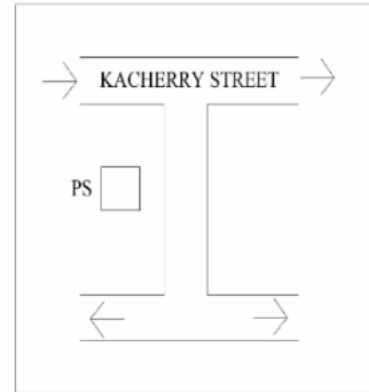

Key MAP View