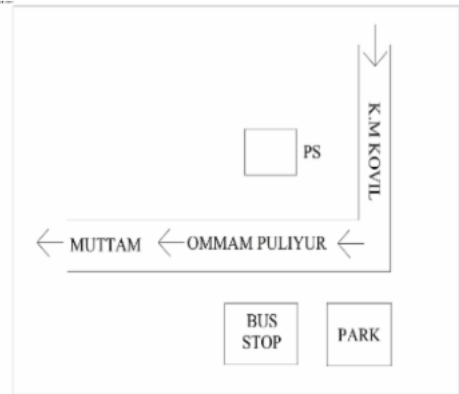

Key MAP View