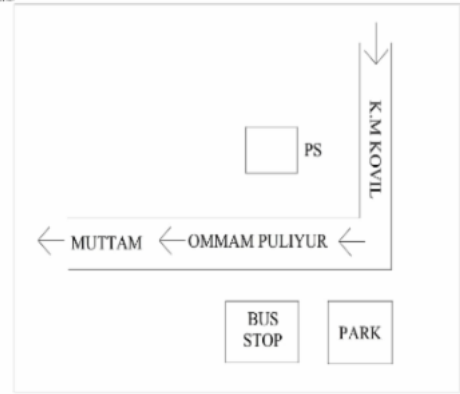

Key MAP View