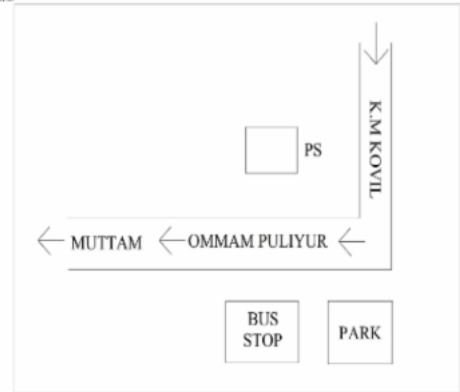

Key MAP View