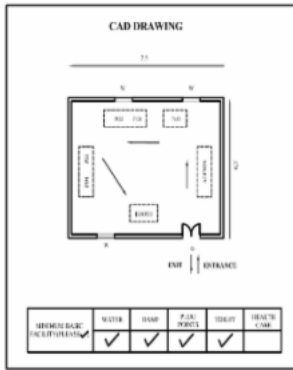

வாக்காளர் பதிவு அலுவலரின்
கையொப்பம்

Nazri Naksha

Google Map View

Polling Station Building Front View

Polling Station Front View

Cad View

Key MAP View

| | | | | | |
|---|------------|---|------------|---|------------|
| 1 பெயர் : அய்யாசாமி - தந்தையின் பெயர்: பிச்சை - வீட்டு எண் : 1 வயது : 72 பாலினம் : ஆண் Photo is available | BLQ2838043 | 2 பெயர் : வாசுகி - கணவர் பெயர்: அய்யாசாமி - வீட்டு எண் : 1 வயது : 65 பாலினம் : பெண் Photo is available | BLQ2838050 | 3 பெயர் : ஹேமலதா - தந்தையின் பெயர்: அய்யாசாமி - வீட்டு எண் : 1 வயது : 33 பாலினம் : பெண் Photo is available | TPN0540427 |
| 4 பெயர் : பிரியங்கா தந்தையின் பெயர்: அய்யாசாமி வீட்டு எண் : ந வயது : 27 பாலினம் : பெண் Photo is available | TPN0955906 | 5 பெயர் : பாணுமதி - கணவர் பெயர்: இராஜேந்திரன் - வீட்டு எண் : 1E வயது : 63 பாலினம் : பெண் Photo is available | TPN0383042 | 6 பெயர் : ரேவதி - கணவர் பெயர்: சேகர் - வீட்டு எண் : 1E வயது : 50 பாலினம் : பெண் Photo is available | TPN0297820 |
| 7 பெயர் : காலாராணி - கணவர் பெயர்: சரவணன் - வீட்டு எண் : 1E வயது : 40 பாலினம் : பெண் Photo is available | TPN0383059 | 8 பெயர் : அம்பிகா - தந்தையின் பெயர்: சரவணன் - வீட்டு எண் : 2/293 வயது : 33 பாலினம் : பெண் Photo is available | TPN0487595 | 9 பெயர் : ராஜ்குமார் ராஜா தந்தையின் பெயர்: ராஜா ஆதிலூலம் வீட்டு எண் : 3/133 வயது : 25 பாலினம் : ஆண் Photo is available | TPN1804632 |
| 10 பெயர் : ஆதிலூலம் - தந்தையின் பெயர்: காசித்தம்பி - வீட்டு எண் : 5 வயது : 80 பாலினம் : ஆண் Photo is available | BLQ2765808 | 11 பெயர் : குமுதவல்லி - கணவர் பெயர்: ஆதிலூலம் - வீட்டு எண் : 5 வயது : 69 பாலினம் : பெண் Photo is available | BLQ2226710 | # 12 பெயர் : லாவண்யா தந்தையின் பெயர்: மோகன் வீட்டு எண் : 10பி வயது : 29 பாலினம் : பெண் Photo is available | TPN1737337 |
| 13 பெயர் : அகிலாண்டேஸ்வரி - கணவர் பெயர்: சேகர் - வீட்டு எண் : 23C வயது : 57 பாலினம் : பெண் Photo is available | TPN0540393 | 14 பெயர் : அமுதா - கணவர் பெயர்: சரவணன் - வீட்டு எண் : 28B வயது : 48 பாலினம் : பெண் Photo is available | TPN0382275 | 15 பெயர் : எழிலரசி - கணவர் பெயர்: பக்கிரிசாமி - வீட்டு எண் : 30 வயது : 66 பாலினம் : பெண் Photo is available | BLQ2676674 |
| # 16 பெயர் : ராஜபாண்டியன் தந்தையின் பெயர்: பக்கிரிசாமி - வீட்டு எண் : 30 வயது : 43 பாலினம் : ஆண் Photo is available | BLQ2676682 | 17 பெயர் : கோகுல்நாத் தந்தையின் பெயர்: மெய்யழகன் வீட்டு எண் : 37 வயது : 28 பாலினம் : ஆண் Photo is available | TPN0857797 | 18 பெயர் : கோகுல் பப்பிதா மெய்யழகன் தந்தையின் பெயர்: மெய்யழகன் வீட்டு எண் : 37 வயது : 23 பாலினம் : பெண் Photo is available | TPN1923200 |
| 19 பெயர் : ஜெயலட்சுமி கணவர் பெயர்: சம்பந்தம் வீட்டு எண் : ந வயது : 55 பாலினம் : பெண் Photo is available | TPN0891788 | 20 பெயர் : பாரதி தந்தையின் பெயர்: சம்பந்தம் வீட்டு எண் : ந வயது : 28 பாலினம் : பெண் Photo is available | TPN0891598 | 21 பெயர் : சந்திரசேகரன் - தந்தையின் பெயர்: நாகப்பன் - வீட்டு எண் : 68 வயது : 72 பாலினம் : ஆண் Photo is available | TPN0041152 |
| 22 பெயர் : சத்ய சீலன் தந்தையின் பெயர்: செந்தில் முருகன் வீட்டு எண் : 73 வயது : 22 பாலினம் : ஆண் Photo is available | TPN1828797 | 23 பெயர் : விஜயகுமார் - தந்தையின் பெயர்: வெள்ளையன் - வீட்டு எண் : 100-2 வயது : 54 பாலினம் : ஆண் Photo is available | BLQ2763241 | 24 பெயர் : புனிதா கணவர் பெயர்: ராஜகுமார் வீட்டு எண் : 100/2 வயது : 47 பாலினம் : பெண் Photo is available | TPN1990233 |
| S 25 பெயர் : துரை - தந்தையின் பெயர்: கனியபெருமாள் - வீட்டு எண் : 101 வயது : 48 பாலினம் : ஆண் DELETED Photo is available | BLQ2838084 | 26 பெயர் : வள்ளி - கணவர் பெயர்: துரை - வீட்டு எண் : 101 வயது : 43 பாலினம் : பெண் Photo is available | BLQ2838092 | S 27 பெயர் : விஜய் தந்தையின் பெயர்: துரை வீட்டு எண் : 101 வயது : 30 பாலினம் : ஆண் DELETED Photo is available | TPN0645010 |
| 28 பெயர் : இராசேந்திரன் தந்தையின் பெயர்: நடராஜன் வீட்டு எண் : 117 வயது : 64 பாலினம் : ஆண் Photo is available | TPN0867523 | 29 பெயர் : தமிழ்செல்வி கணவர் பெயர்: இராஜேந்திரன் வீட்டு எண் : 117 வயது : 58 பாலினம் : பெண் Photo is available | TPN0865220 | 30 பெயர் : முத்துக்குமார் தந்தையின் பெயர்: இராஜேந்திரன் வீட்டு எண் : 117 வயது : 31 பாலினம் : ஆண் Photo is available | TPN0850453 |