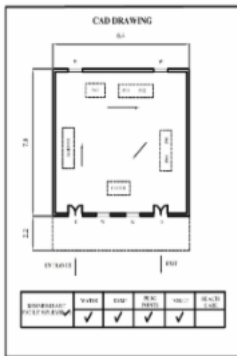

Google Map View

Polling Station Building Front View

Polling Station Front View

Cad View

Key MAP View

<p># 1</p> <p>பெயர் : தேசிங்குராஜா ரா தந்தையின் பெயர்: ராஜரத்தினம் - வீட்டு எண் : 0 வயது : 38 பாலினம் : ஆண்</p> <p>Photo is available</p>	KGB2419810	<p>2</p> <p>பெயர் : சுஷ்மிதா தே கணவர் பெயர்: தேசிங்குராஜா வீட்டு எண் : 00 வயது : 26 பாலினம் : பெண்</p> <p>Photo is available</p>	TPN1971506	<p>3</p> <p>பெயர் : அரவிந்த் - தந்தையின் பெயர்: ஆறுமுகம் - வீட்டு எண் : 1 வயது : 30 பாலினம் : ஆண்</p> <p>Photo is available</p>	TPN0542456
<p>4</p> <p>பெயர் : மஞ்சளா கணவர் பெயர்: வைத்திநாதசுவாமி வீட்டு எண் : ந வயது : 47 பாலினம் : பெண்</p> <p>Photo is available</p>	TPN0888859	<p>5</p> <p>பெயர் : கிருத்திகா தந்தையின் பெயர்: பாபு வீட்டு எண் : ந வயது : 24 பாலினம் : பெண்</p> <p>Photo is available</p>	TPN1701788	<p>6</p> <p>பெயர் : குருவிஸ்வநாதன் தந்தையின் பெயர்: ராஜதுரை வீட்டு எண் : 2/5 வயது : 23 பாலினம் : ஆண்</p> <p>Photo is available</p>	TPN1820091
<p>7</p> <p>பெயர் : ராசா - தந்தையின் பெயர்: கலியபெருமாள் - வீட்டு எண் : 5 வயது : 53 பாலினம் : ஆண்</p> <p>Photo is available</p>	BLQ2304996	<p>8</p> <p>பெயர் : லெட்சுமி - கணவர் பெயர்: கொளஞ்சி - வீட்டு எண் : 5 வயது : 51 பாலினம் : பெண்</p> <p>Photo is available</p>	TPN1386705	<p>9</p> <p>பெயர் : தமிழ்செல்வன் - தந்தையின் பெயர்: தமிழரசன் - வீட்டு எண் : 5F வயது : 36 பாலினம் : ஆண்</p> <p>Photo is available</p>	TPN0202457
<p>10</p> <p>பெயர் : சின்னதுரை - தந்தையின் பெயர்: குஞ்சித்தேவர் - வீட்டு எண் : 5J-15 வயது : 75 பாலினம் : ஆண்</p> <p>Photo is available</p>	BLQ2876241	<p>11</p> <p>பெயர் : சிவப்பிரகாசம் - தந்தையின் பெயர்: சின்னதுரை - வீட்டு எண் : 15 வயது : 52 பாலினம் : ஆண்</p> <p>Photo is available</p>	TPN1386713	<p>12</p> <p>பெயர் : சிவசங்கரன் - தந்தையின் பெயர்: சின்னதுரை - வீட்டு எண் : 15 வயது : 50 பாலினம் : ஆண்</p> <p>Photo is available</p>	TPN1386721
<p>13</p> <p>பெயர் : ராஜேஸ்வரி - கணவர் பெயர்: சிவபிரகாசம் - வீட்டு எண் : 15-5 வயது : 40 பாலினம் : பெண்</p> <p>Photo is available</p>	BLQ2882850	<p>14</p> <p>பெயர் : கால்யா தந்தையின் பெயர்: ரத்தின மணிவண்ணன் வீட்டு எண் : 22 வயது : 23 பாலினம் : பெண்</p> <p>Photo is available</p>	TPN1924745	<p>15</p> <p>பெயர் : கோபிகா தந்தையின் பெயர்: கண்ணன் வீட்டு எண் : 22 வயது : 20 பாலினம் : பெண்</p> <p>Photo is available</p>	TPN1915917
<p>16</p> <p>பெயர் : கொளஞ்சி - தந்தையின் பெயர்: கலியபெருமாள் - வீட்டு எண் : 28 வயது : 55 பாலினம் : ஆண்</p> <p>Photo is available</p>	TPN1386739	<p>17</p> <p>பெயர் : சுகிர்தனா - தந்தையின் பெயர்: அன்பழகன் - வீட்டு எண் : 30 வயது : 33 பாலினம் : பெண்</p> <p>Photo is available</p>	TPN0293407	<p>18</p> <p>பெயர் : முருகானந்தம் - தந்தையின் பெயர்: கனகராஜ் - வீட்டு எண் : 31C வயது : 46 பாலினம் : ஆண்</p> <p>Photo is available</p>	TPN0043778
<p>19</p> <p>பெயர் : பெரியசாமி தந்தையின் பெயர்: சிங்காரம் - வீட்டு எண் : 34 வயது : 55 பாலினம் : ஆண்</p> <p>Photo is available</p>	TPN1386747	<p>20</p> <p>பெயர் : நாகக்கண்ணி - கணவர் பெயர்: பொயிசாமி - வீட்டு எண் : 34 வயது : 54 பாலினம் : பெண்</p> <p>Photo is available</p>	TPN1386754	<p>21</p> <p>பெயர் : தீபிகா செல்வம் தந்தையின் பெயர்: செல்வம் முத்து வீட்டு எண் : 34/6 வயது : 23 பாலினம் : பெண்</p> <p>Photo is available</p>	TPN1908250
<p>22</p> <p>பெயர் : குணசுந்தரி - தந்தையின் பெயர்: பெரியசாமி - வீட்டு எண் : 35 வயது : 35 பாலினம் : பெண்</p> <p>Photo is available</p>	TPN0202481	<p>23</p> <p>பெயர் : மீனாதேவி - தந்தையின் பெயர்: பெரியசாமி - வீட்டு எண் : 35 வயது : 34 பாலினம் : பெண்</p> <p>Photo is available</p>	TPN0202515	<p>24</p> <p>பெயர் : தனலட்சுமி - கணவர் பெயர்: தங்கவேல் - வீட்டு எண் : 35B வயது : 86 பாலினம் : பெண்</p> <p>Photo is available</p>	TPN0268375
<p>25</p> <p>பெயர் : சக்திவேல் - தந்தையின் பெயர்: தங்கவேல் - வீட்டு எண் : 35B வயது : 55 பாலினம் : ஆண்</p> <p>Photo is available</p>	BLQ2805158	<p>26</p> <p>பெயர் : அருள்மொழி - கணவர் பெயர்: சக்திவேல் - வீட்டு எண் : 35B வயது : 41 பாலினம் : பெண்</p> <p>Photo is available</p>	BLQ2805141	<p>27</p> <p>பெயர் : கதிரவன் - தந்தையின் பெயர்: இராஜேந்திரன் - வீட்டு எண் : 36 வயது : 41 பாலினம் : ஆண்</p> <p>Photo is available</p>	TPN0079046
<p>28</p> <p>பெயர் : சிவகாமசுந்தரி - தந்தையின் பெயர்: இராஜேந்திரன் - வீட்டு எண் : 36 வயது : 38 பாலினம் : பெண்</p> <p>Photo is available</p>	TPN0079053	<p>29</p> <p>பெயர் : பரத் - தந்தையின் பெயர்: இராஜேந்திரன் - வீட்டு எண் : 36-1 வயது : 32 பாலினம் : ஆண்</p> <p>Photo is available</p>	TPN0409540	<p>30</p> <p>பெயர் : வினோத் - தந்தையின் பெயர்: ராமச்சந்திரன் - வீட்டு எண் : 36-10 வயது : 38 பாலினம் : ஆண்</p> <p>Photo is available</p>	BLQ2876266