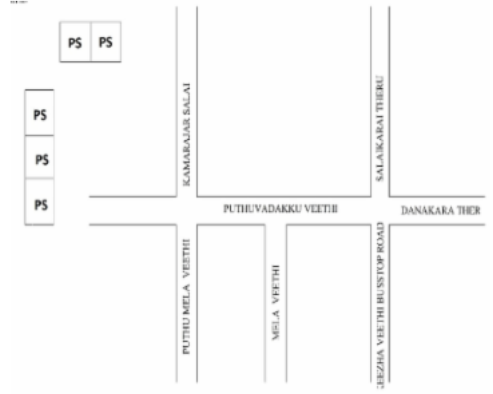

Key MAP View