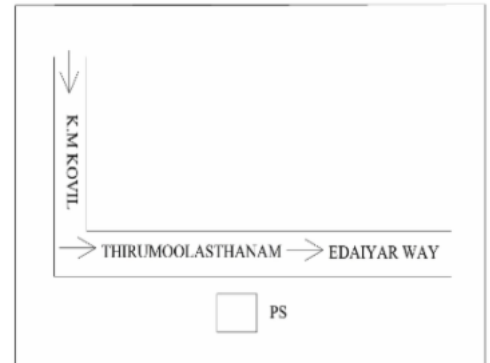

Nazri Naksha

Google Map View

Polling Station Building Front View

Polling Station Front View

Cad View

Key MAP View

1 பெயர் : பிரதீபா செ கணவர் பெயர்: ஜவகர் வீட்டு எண் : 01 வயது : 29 பாலினம் : பெண் Photo is available TPN1982073	2 பெயர் : இன்பா தந்தையின் பெயர்: அன்பழகன் வீட்டு எண் : 1 வயது : 27 பாலினம் : பெண் Photo is available TPN1955533	3 பெயர் : அபிதா செள கணவர் பெயர்: செளந்தர் வீட்டு எண் : 1 வயது : 25 பாலினம் : பெண் Photo is available TPN1954965
4 பெயர் : பீமாரால் - தந்தையின் பெயர்: தாமோதரன் - வீட்டு எண் : ந வயது : 50 பாலினம் : ஆண் Photo is available TPN1343904	5 பெயர் : விலாசினிதேவி - கணவர் பெயர்: பீமாரால் - வீட்டு எண் : ந வயது : 41 பாலினம் : பெண் Photo is available TPN0309401	6 பெயர் : கலியமூர்த்தி தந்தையின் பெயர்: வரதராஜன் வீட்டு எண் : ந வயது : 65 பாலினம் : ஆண் Photo is available TPN0899112
7 பெயர் : ராஜசேகர் - தந்தையின் பெயர்: ராமசாமி - வீட்டு எண் : 1E வயது : 39 பாலினம் : ஆண் Photo is available TPN0301622	8 பெயர் : பவானி - கணவர் பெயர்: கணேசமூர்த்தி - வீட்டு எண் : 2 வயது : 59 பாலினம் : பெண் Photo is available TPN1413889	9 பெயர் : அர்ச்சுனன் - தந்தையின் பெயர்: கலியபெருமாள் - வீட்டு எண் : 3 வயது : 54 பாலினம் : ஆண் Photo is available BLQ0943134
10 பெயர் : ராஜவல்லி - கணவர் பெயர்: அர்ச்சுனன் - வீட்டு எண் : 3 வயது : 49 பாலினம் : பெண் Photo is available BLQ0943001	11 பெயர் : ராமமூர்த்தி - தந்தையின் பெயர்: சிவப்பிரகாசம் - வீட்டு எண் : 4 வயது : 66 பாலினம் : ஆண் Photo is available TPN1413897	12 பெயர் : அலிபாபா - கணவர் பெயர்: ராமமூர்த்தி - வீட்டு எண் : 4 வயது : 54 பாலினம் : பெண் Photo is available TPN1413905
13 பெயர் : ஜெகன் - தந்தையின் பெயர்: ராமமூர்த்தி - வீட்டு எண் : 4 வயது : 44 பாலினம் : ஆண் Photo is available BLQ1148576	14 பெயர் : கலா - கணவர் பெயர்: கிருஷ்ணமூர்த்தி - வீட்டு எண் : 7 வயது : 50 பாலினம் : பெண் Photo is available TPN1413939	15 பெயர் : அகிலாண்டேஸ்வரி - தந்தையின் பெயர்: கருணாநிதி - வீட்டு எண் : 7 வயது : 37 பாலினம் : பெண் Photo is available TPN0136788
16 பெயர் : ரவி - தந்தையின் பெயர்: ராமையா - வீட்டு எண் : 8 வயது : 60 பாலினம் : ஆண் Photo is available TPN0310375	17 பெயர் : கௌசல்யா - கணவர் பெயர்: ரவி - வீட்டு எண் : 8 வயது : 56 பாலினம் : பெண் Photo is available TPN0310367	18 பெயர் : வசந்தா - கணவர் பெயர்: சிவப்பு - வீட்டு எண் : 12 வயது : 59 பாலினம் : பெண் Photo is available TPN0625772
19 பெயர் : சுந்தரகாசி - தந்தையின் பெயர்: கேசவன் - வீட்டு எண் : 13 வயது : 61 பாலினம் : ஆண் Photo is available TPN1413954	20 பெயர் : நிலவழகி - கணவர் பெயர்: சுந்தரகாசி - வீட்டு எண் : 13 வயது : 57 பாலினம் : பெண் Photo is available TPN1413962	21 பெயர் : ஹேமா - கணவர் பெயர்: பழனிசாமி - வீட்டு எண் : 15A வயது : 46 பாலினம் : பெண் Photo is available BLQ0943449
22 பெயர் : கணேசன் - தந்தையின் பெயர்: கன்னையன் - வீட்டு எண் : 16 வயது : 51 பாலினம் : ஆண் Photo is available TPN1413970	23 பெயர் : தியாகராஜன் தந்தையின் பெயர்: செல்வராஜ் வீட்டு எண் : ந வயது : 32 பாலினம் : ஆண் Photo is available TPN1644848	24 பெயர் : சூர்யா கணவர் பெயர்: தியாகராஜன் வீட்டு எண் : 16 வயது : 30 பாலினம் : பெண் Photo is available TPN1664911
25 பெயர் : செல்வம் தந்தையின் பெயர்: சின்னபிள்ளை வீட்டு எண் : 17 வயது : 34 பாலினம் : ஆண் Photo is available TPN1956085	26 பெயர் : விஜயலட்சுமி - கணவர் பெயர்: முத்துவேல் - வீட்டு எண் : 18 வயது : 44 பாலினம் : பெண் Photo is available TPN0136762	27 பெயர் : பிச்சையம்மாள் - கணவர் பெயர்: சகாயராஜ் - வீட்டு எண் : 19 வயது : 50 பாலினம் : பெண் Photo is available TPN1413988
28 பெயர் : பார்த்திபன் - தந்தையின் பெயர்: சகாயராஜ் - வீட்டு எண் : 19-14 வயது : 32 பாலினம் : ஆண் Photo is available TPN0464008	29 பெயர் : மீனாட்சி - கணவர் பெயர்: முருகவேல் - வீட்டு எண் : 20 வயது : 40 பாலினம் : பெண் Photo is available TPN0301531	30 பெயர் : சுசிலா - கணவர் பெயர்: ஆதிமூலம் - வீட்டு எண் : 21 வயது : 66 பாலினம் : பெண் Photo is available TPN1414002