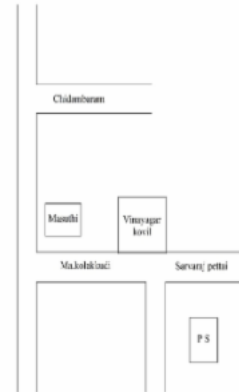

Google Map View

Polling Station Building Front View

Polling Station Front View

Cad View

Key MAP View

1 பெயர் : சட்டையப்பன் - தந்தையின் பெயர்: குழந்தைவேலு - வீட்டு எண் : 00 வயது : 77 பாலினம் : ஆண் Photo is available	TPN1313014	2 பெயர் : பழனி - தந்தையின் பெயர்: செல்லத்துரை - வீட்டு எண் : 00 வயது : 47 பாலினம் : ஆண் Photo is available	HNK1623974	3 பெயர் : விஜயலட்சுமி - கணவர் பெயர்: பழனி - வீட்டு எண் : 00 வயது : 38 பாலினம் : பெண் Photo is available	WFJ0499400
4 பெயர் : ஈஸ்வர் ராஜ் பா தந்தையின் பெயர்: பாலகிருஷ்ணன் வீட்டு எண் : 0 வயது : 23 பாலினம் : ஆண் Photo is available	TPN1768993	5 பெயர் : ஷியாம் தந்தையின் பெயர்: பழனி வீட்டு எண் : 00 வயது : 21 பாலினம் : ஆண் Photo is available	TPN1919208	6 பெயர் : அப்துல் கலாம் ஆசாத் - தந்தையின் பெயர்: சாதிக் - வீட்டு எண் : 1/755 வயது : 30 பாலினம் : ஆண் Photo is available	TPN0547141
7 பெயர் : சூதா கணவர் பெயர்: செல்வராஜ் வீட்டு எண் : ந வயது : 42 பாலினம் : பெண் Photo is available	TPN0930297	8 பெயர் : செல்வராணி - கணவர் பெயர்: ஹரிஹரன் - வீட்டு எண் : 3-74 வயது : 37 பாலினம் : பெண் Photo is available	TPN0760082	9 பெயர் : ஜெப்சன்ரமேஷ் - தந்தையின் பெயர்: பட்டுசாமி - வீட்டு எண் : 3-729 வயது : 49 பாலினம் : ஆண் Photo is available	BLQ2316917
10 பெயர் : கவிதா - கணவர் பெயர்: வீரமணி - வீட்டு எண் : 3-733 வயது : 44 பாலினம் : பெண் Photo is available	BLQ2819662	11 பெயர் : ரமா - கணவர் பெயர்: வேல்முருகன் - வீட்டு எண் : 3-734 வயது : 45 பாலினம் : பெண் Photo is available	BLQ2306801	12 பெயர் : கருப்பச்சாமி - தந்தையின் பெயர்: ராஜக்கண்ணு - வீட்டு எண் : 3-735 வயது : 36 பாலினம் : ஆண் Photo is available	BLQ2843910
13 பெயர் : ராஜேஸ்வரி - கணவர் பெயர்: செந்தில்குமார் - வீட்டு எண் : 3-739 வயது : 43 பாலினம் : பெண் Photo is available	TPN0301812	14 பெயர் : சங்கீதா - கணவர் பெயர்: கந்தவேல் - வீட்டு எண் : 3-740 வயது : 36 பாலினம் : பெண் Photo is available	BLQ2843928	15 பெயர் : விஜயபாபு - தந்தையின் பெயர்: வைத்தியநாதன் - வீட்டு எண் : 3-741 வயது : 37 பாலினம் : ஆண் Photo is available	BLQ2843936
16 பெயர் : மல்லிகா - கணவர் பெயர்: சுப்பிரமணியன் - வீட்டு எண் : 3-744 வயது : 68 பாலினம் : பெண் Photo is available	TPN1442441	17 பெயர் : பர்க்கத்துன்னிசா - கணவர் பெயர்: அப்துல்ஹலிம் வீட்டு எண் : 3-744 வயது : 47 பாலினம் : பெண் Photo is available	BLQ2843944	18 பெயர் : சேகர் - தந்தையின் பெயர்: கனகசபை - வீட்டு எண் : 3-745 வயது : 64 பாலினம் : ஆண் Photo is available	BLQ1815869
19 பெயர் : முருகன் - தந்தையின் பெயர்: கலியமூர்த்தி - வீட்டு எண் : 3-750 வயது : 38 பாலினம் : ஆண் Photo is available	BLQ2843969	20 பெயர் : வசந்தி - கணவர் பெயர்: வெங்கடேசன் - வீட்டு எண் : 3-751 வயது : 59 பாலினம் : பெண் Photo is available	BLQ2318640	21 பெயர் : சுவேதா கணவர் பெயர்: சுரேஷ் வீட்டு எண் : ந வயது : 24 பாலினம் : பெண் Photo is available	TPN1730936
22 பெயர் : பழனிவேல் தந்தையின் பெயர்: பட்டுசாமி - வீட்டு எண் : 3-755 வயது : 56 பாலினம் : ஆண் Photo is available	TPN1582303	23 பெயர் : பிரவீன்ராஜா - தந்தையின் பெயர்: பழனிவேல் - வீட்டு எண் : 3-755 வயது : 27 பாலினம் : ஆண் Photo is available	TPN0805937	24 பெயர் : சேதுராமன் - தந்தையின் பெயர்: சேகர் - வீட்டு எண் : 3-757 வயது : 27 பாலினம் : ஆண் Photo is available	TPN0805929
25 பெயர் : திரிபுரசுந்தரி கணவர் பெயர்: நடனம் வீட்டு எண் : 3/758 வயது : 49 பாலினம் : பெண் Photo is available	TPN2005437	26 பெயர் : லாவண்யா தந்தையின் பெயர்: நடனம் வீட்டு எண் : 3/758 வயது : 27 பாலினம் : பெண் Photo is available	TPN2005460	27 பெயர் : சுகன்யா தந்தையின் பெயர்: நடனம் வீட்டு எண் : 3/758 வயது : 25 பாலினம் : பெண் Photo is available	TPN2005403
28 பெயர் : லிக்னேஷ் தந்தையின் பெயர்: நடனம் வீட்டு எண் : 3/758 வயது : 22 பாலினம் : ஆண் Photo is available	TPN2005395	29 பெயர் : பிரபா கணவர் பெயர்: நாகராஜன் வீட்டு எண் : 3/796 வயது : 34 பாலினம் : பெண் Photo is available	TPN0902494	30 பெயர் : எம் முகமது முஷரப் தந்தையின் பெயர்: மொஹ்புல்லா வீட்டு எண் : 6/318 வயது : 21 பாலினம் : ஆண் Photo is available	TPN1969096