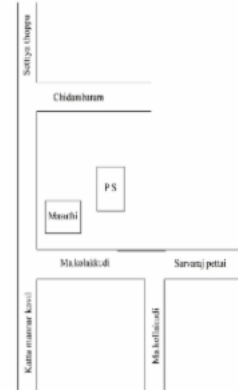

Google Map View

Polling Station Building Front View

Polling Station Front View

Cad View

Key MAP View

1	TPN1824259	பெயர் : இரவிக் குமார் தந்தையின் பெயர்: பூசமணி வீட்டு எண் : 00 வயது : 57 பாலினம் : ஆண்	Photo is available	2	TPN1782663	பெயர் : முஹம்மதுரியாஸ் தந்தையின் பெயர்: ஜபாரலி வீட்டு எண் : 00 வயது : 28 பாலினம் : ஆண்	Photo is available	3	TPN1981547	பெயர் : சாதிக் பாஷா தந்தையின் பெயர்: ஹஜ்ஜி முஹம்மது வீட்டு எண் : 0 வயது : 26 பாலினம் : ஆண்	Photo is available
4	TPN1782168	பெயர் : முஹம்மது தந்தையின் பெயர்: முஹமத் முஸ்தபா வீட்டு எண் : 00 வயது : 24 பாலினம் : ஆண்	Photo is available	5	TPN2070332	பெயர் : பா பூமிகா தந்தையின் பெயர்: பாபுராஜன் வீட்டு எண் : 0 வயது : 22 பாலினம் : பெண்	Photo is available	6	TPN0048512	பெயர் : விஜியராஜ் - தந்தையின் பெயர்: ராஜமூர்த்தி - வீட்டு எண் : 1-2 வயது : 43 பாலினம் : ஆண்	Photo is available
7	TPN1913391	பெயர் : மஞ்சலா கணவர் பெயர்: விஜய் வீட்டு எண் : 1/2 வயது : 22 பாலினம் : பெண்	Photo is available	8	TPN2012045	பெயர் : திவ்யா தந்தையின் பெயர்: விஜயராஜ் வீட்டு எண் : 1/2 வயது : 19 பாலினம் : பெண்	Photo is available	9	TPN2015311	பெயர் : ஜீவிதா தந்தையின் பெயர்: விஜயராஜ் வீட்டு எண் : 1/2 வயது : 19 பாலினம் : பெண்	Photo is available
10	TPN1470970	பெயர் : அசோக்குமார் - தந்தையின் பெயர்: சாமிக்கண்ணு - வீட்டு எண் : 1-3 வயது : 63 பாலினம் : ஆண்	Photo is available	11	TPN0133728	பெயர் : அன்னலெட்சுமி - கணவர் பெயர்: அருள்சிங் - வீட்டு எண் : 1-5 வயது : 34 பாலினம் : பெண்	Photo is available	12	BLQ2840619	பெயர் : தேவதாஸ் - தந்தையின் பெயர்: சக்கரவர்த்தி - வீட்டு எண் : 1-6 வயது : 42 பாலினம் : ஆண்	Photo is available
13	TPN0391409	பெயர் : சண்முகசுந்தரம் - தந்தையின் பெயர்: பாஸ்கரன் - வீட்டு எண் : 1-9 வயது : 33 பாலினம் : ஆண்	Photo is available	14	TPN0391771	பெயர் : பாலமுருகன் - தந்தையின் பெயர்: பாஸ்கர் - வீட்டு எண் : 1-9 வயது : 32 பாலினம் : ஆண்	Photo is available	15	TPN0623140	பெயர் : பிரபாகரன் - தந்தையின் பெயர்: பாஸ்கர் - வீட்டு எண் : 1-9 வயது : 29 பாலினம் : ஆண்	Photo is available
16	BLQ2732972	பெயர் : கனகதாரா - கணவர் பெயர்: கவியரசன் - வீட்டு எண் : 1-10 வயது : 40 பாலினம் : பெண்	Photo is available	17	TPN0548313	பெயர் : தாட்சாயினி - கணவர் பெயர்: பிரபு - வீட்டு எண் : 1-11 வயது : 38 பாலினம் : பெண்	Photo is available	18	TPN0048520	பெயர் : கபிலர் - தந்தையின் பெயர்: பாலையா - வீட்டு எண் : 1-14 வயது : 36 பாலினம் : ஆண்	Photo is available
19	TPN0212639	பெயர் : பார்வதி - கணவர் பெயர்: கௌதமன் - வீட்டு எண் : 1-14 வயது : 35 பாலினம் : பெண்	Photo is available	20	TPN0212621	பெயர் : கவாஸ்கர் - தந்தையின் பெயர்: பாலையா - வீட்டு எண் : 1-14 வயது : 34 பாலினம் : ஆண்	Photo is available	21	TPN0548032	பெயர் : சரண்யா - தந்தையின் பெயர்: பாலையா - வீட்டு எண் : 1-14 வயது : 30 பாலினம் : பெண்	Photo is available
S 22	TPN0273516	பெயர் : அனுசுயா - தந்தையின் பெயர்: ராஜரத்தினம் - வீட்டு எண் : 1-17 வயது : 35 பாலினம் : பெண்	Photo is available	23	TPN0273524	பெயர் : விமல்ராஜ் - தந்தையின் பெயர்: ராஜரத்தினம் - வீட்டு எண் : 1-17 வயது : 33 பாலினம் : ஆண்	Photo is available	24	TPN0645283	பெயர் : ரவிராஜ் - தந்தையின் பெயர்: மோகன் - வீட்டு எண் : 1-18 வயது : 29 பாலினம் : ஆண்	Photo is available
25	BLQ1058734	பெயர் : செங்குட்டுவன் - தந்தையின் பெயர்: சக்கரவர்த்தி - வீட்டு எண் : 1-19 வயது : 44 பாலினம் : பெண்	Photo is available	26	TPN0485375	பெயர் : ரஞ்சிதா - கணவர் பெயர்: செங்குட்டுவன் - வீட்டு எண் : 1-19 வயது : 34 பாலினம் : பெண்	Photo is available	27	TPN0548248	பெயர் : ராஜன் - தந்தையின் பெயர்: ராஜகோபால் - வீட்டு எண் : 1-20 வயது : 30 பாலினம் : ஆண்	Photo is available
28	TPN0845958	பெயர் : ஷோபனா கணவர் பெயர்: சதீஷ்குமார் வீட்டு எண் : 1/21 வயது : 33 பாலினம் : பெண்	Photo is available	29	TPN0663070	பெயர் : பிரதீஸ் குமார் - தந்தையின் பெயர்: இளங்கேவன் - வீட்டு எண் : 1-21 வயது : 29 பாலினம் : ஆண்	Photo is available	30	TPN0212662	பெயர் : மங்கையர்கரசி - கணவர் பெயர்: நற்கோபால் - வீட்டு எண் : 1-24 வயது : 41 பாலினம் : பெண்	Photo is available