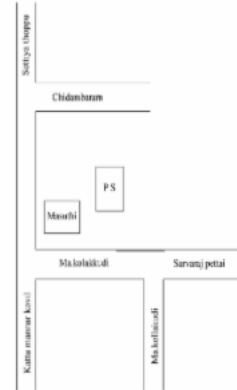

**Google Map View**

**Polling Station Building Front View**

**Polling Station Front View**

**Cad View**

**Key MAP View**

1	TPN1783018	பெயர் : அப்ரின் பானு ஜா கணவர் பெயர்: மகூத் அலி வீட்டு எண் : 00 வயது : 25 பாலினம் : பெண்	Photo is available	2	TPN1961150	பெயர் : ஜெய்ஷ்வா கணவர் பெயர்: சிரஞ்சீவி வீட்டு எண் : 1/57 வயது : 37 பாலினம் : பெண்	Photo is available	3	TPN1961135	பெயர் : சிரஞ்சீவி தந்தையின் பெயர்: சாமிகண்ணு வீட்டு எண் : 1/57 வயது : 33 பாலினம் : ஆண்	Photo is available
4	TPN0048603	பெயர் : ஜமுனாராணி - கணவர் பெயர்: ஜெய்சிங்கம் - வீட்டு எண் : 1-58 வயது : 44 பாலினம் : பெண்	Photo is available	5	TPN0048611	பெயர் : ஆனந்த் - தந்தையின் பெயர்: அறிவழகன் - வீட்டு எண் : 1-59 வயது : 37 பாலினம் : ஆண்	Photo is available	6	TPN0650051	பெயர் : பிரபாகரன் - தந்தையின் பெயர்: அறிவழகன் - வீட்டு எண் : 1-59 வயது : 33 பாலினம் : ஆண்	Photo is available
7	TPN0712471	பெயர் : ஜெயவேல் - தந்தையின் பெயர்: ஜெய்சங்கர் - வீட்டு எண் : 1-59 வயது : 28 பாலினம் : ஆண்	Photo is available	8	TPN0391615	பெயர் : வெற்றிவேல் - தந்தையின் பெயர்: ஜெயபால் - வீட்டு எண் : 1-64 வயது : 39 பாலினம் : ஆண்	Photo is available	9	TPN0548321	பெயர் : சக்திவேல் - தந்தையின் பெயர்: ஜெயபால் - வீட்டு எண் : 1-64 வயது : 36 பாலினம் : ஆண்	Photo is available
10	TPN0548339	பெயர் : மைதிலி - கணவர் பெயர்: சக்திவேல் - வீட்டு எண் : 1-64 வயது : 36 பாலினம் : பெண்	Photo is available	11	TPN0669200	பெயர் : சரண்யா - தந்தையின் பெயர்: சுந்தரராஜன் - வீட்டு எண் : 1-65 வயது : 29 பாலினம் : பெண்	Photo is available	12	TPN0643726	பெயர் : நீலநாதன் - தந்தையின் பெயர்: லோகநாதன் - வீட்டு எண் : 1-71 வயது : 29 பாலினம் : ஆண்	Photo is available
13	TPN0662965	பெயர் : விஜய் - தந்தையின் பெயர்: பழனிவேல் - வீட்டு எண் : 1-73 வயது : 29 பாலினம் : ஆண்	Photo is available	14	TPN0547984	பெயர் : பவித்ரா - கணவர் பெயர்: ராமகிருஷ்ணன் - வீட்டு எண் : 1-89 வயது : 31 பாலினம் : பெண்	Photo is available	15	TPN0712497	பெயர் : ரவிசங்கர் - தந்தையின் பெயர்: பாண்டியன் - வீட்டு எண் : 1-185 வயது : 28 பாலினம் : ஆண்	Photo is available
16	TPN0048629	பெயர் : மன்கூர்அலி - தந்தையின் பெயர்: அப்துல்ராஹீம் - வீட்டு எண் : 1-420A வயது : 46 பாலினம் : ஆண்	Photo is available	17	BLQ2840643	பெயர் : குணசீலன் - தந்தையின் பெயர்: பாண்டியன் - வீட்டு எண் : 2-43 வயது : 36 பாலினம் : ஆண்	Photo is available	18	TPN1910827	பெயர் : முகம்மது ரியாஸ் முஸ்லீம் தந்தையின் பெயர்: ஜஃபார் அலி வீட்டு எண் : 2/568 வயது : 23 பாலினம் : ஆண்	Photo is available
19	TPN0302257	பெயர் : அப்துல்சலாம் - தந்தையின் பெயர்: அப்துல்கபூர் - வீட்டு எண் : 2-573 வயது : 73 பாலினம் : ஆண்	Photo is available	20	TPN0302224	பெயர் : அனிஷாபேகம் - கணவர் பெயர்: அப்துல்சலாம் - வீட்டு எண் : 2-573 வயது : 64 பாலினம் : பெண்	Photo is available	21	TPN0302216	பெயர் : அப்துல் வாஜித் - தந்தையின் பெயர்: அப்துல்சலாம் - வீட்டு எண் : 2-573 வயது : 45 பாலினம் : ஆண்	Photo is available
22	TPN0302232	பெயர் : அப்துல்ரஹிம் - தந்தையின் பெயர்: அப்துல்சலாம் - வீட்டு எண் : 2-573 வயது : 44 பாலினம் : ஆண்	Photo is available	23	TPN0302240	பெயர் : அப்துல்சாஜித் - தந்தையின் பெயர்: அப்துல்சலாம் - வீட்டு எண் : 2-573 வயது : 40 பாலினம் : ஆண்	Photo is available	24	TPN1823624	பெயர் : சுகைனா பேகம் கணவர் பெயர்: சாதிக் வீட்டு எண் : 2/609 வயது : 33 பாலினம் : பெண்	Photo is available
25	TPN0712604	பெயர் : சூரியா - தாயின் பெயர்: ஜெயக்கொடி - வீட்டு எண் : 12 வயது : 33 பாலினம் : பெண்	Photo is available	26	BLQ1058965	பெயர் : பிரபாவதி - கணவர் பெயர்: சுப்ரமணியன் - வீட்டு எண் : 26 வயது : 45 பாலினம் : பெண்	Photo is available	27	BLQ1058510	பெயர் : ஜெய்சி - தந்தையின் பெயர்: இராமமூர்த்தி - வீட்டு எண் : 57 வயது : 49 பாலினம் : ஆண்	Photo is available
28	TPN1475235	பெயர் : அறிவழகன் - தந்தையின் பெயர்: கோவிந்தசாமி - வீட்டு எண் : 59 வயது : 60 பாலினம் : ஆண்	Photo is available	29	TPN1475243	பெயர் : பவானி - கணவர் பெயர்: அறிவழகன் - வீட்டு எண் : 59 வயது : 54 பாலினம் : பெண்	Photo is available	30	BLQ1058577	பெயர் : பழனியம்மாள் - கணவர் பெயர்: ராமகிருஷ்ணன் - வீட்டு எண் : 60 வயது : 49 பாலினம் : பெண்	Photo is available