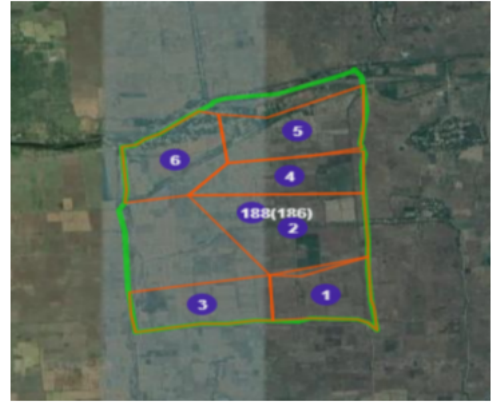

3. வாக்குச் சாவடியின் விவரங்கள்

வாக்குச் சாவடியின் எண் மற்றும் பெயர் : 221 - ஊராட்சி ஒன்றிய துவக்கப்பள்ளி ,கிழக்கு பார்த்த கட்டிடம்,சர்வராஜன்பேட்டை - 608303 வாக்குச் சாவடியின் முகவரி : ஊராட்சி ஒன்றிய துவக்கப்பள்ளி, சர்வராஜன்பேட்டை - 608303	வாக்குச் சாவடியின் வகைப்பாடு (ஆண்/பெண்/பொது)	பொது
	துணை வாக்குச் சாவடிகளின் எண்ணிக்கை :	0

4. வாக்காளர்களின் எண்ணிக்கை

தொடங்கும் வரிசை எண்	முடியும் வரிசை எண்.	நிகர வாக்காளர்களின் எண்ணிக்கை			
		ஆண்	பெண்	மூன்றாம் பாலினம்	மொத்தம்
1	690	343	347	0	690

கையொப்பம்

Nazri Naksha

Google Map View

Polling Station Building Front View