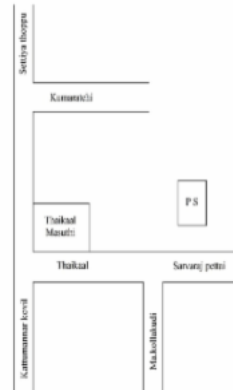

Key MAP View