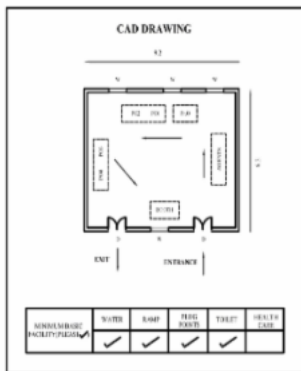

Google Map View

Polling Station Building Front View

Polling Station Front View

Cad View

Key MAP View

1	TPN1980226	பெயர் : குருபிரசாத் ஜா தந்தையின் பெயர்: ஜானகிராமன் வீட்டு எண் : 01 வயது : 20 பாலினம் : ஆண்	Photo is available	2	TPN1769397	பெயர் : பாலமுருகன் தந்தையின் பெயர்: பன்னீர்செல்வன் வீட்டு எண் : 1/2 வயது : 23 பாலினம் : ஆண்	Photo is available	3	TPN1917004	பெயர் : பாலசுந்தரி ப தந்தையின் பெயர்: பன்னீர்செல்வம் வீட்டு எண் : 1/2 வயது : 21 பாலினம் : பெண்	Photo is available
4	TPN0763730	பெயர் : திலகவதி - தந்தையின் பெயர்: எழில்வளவன் - வீட்டு எண் : 1-172 வயது : 31 பாலினம் : பெண்	Photo is available	5	TPN0136960	பெயர் : சத்தியமூர்த்தி - தந்தையின் பெயர்: பாலு - வீட்டு எண் : 1E வயது : 38 பாலினம் : ஆண்	Photo is available	6	TPN0136978	பெயர் : செல்வகுமார் - தந்தையின் பெயர்: அரிகிருஷ்ணன் - வீட்டு எண் : 1E வயது : 38 பாலினம் : ஆண்	Photo is available
7	TPN0136994	பெயர் : சகிலா - தந்தையின் பெயர்: செல்வராஜ் - வீட்டு எண் : 1E வயது : 37 பாலினம் : பெண்	Photo is available	8	TPN0136986	பெயர் : கார்த்திகேயன் - தந்தையின் பெயர்: அருள்மணி - வீட்டு எண் : 1E வயது : 34 பாலினம் : ஆண்	Photo is available	9	TPN0049601	பெயர் : காத்தவராயன் - தந்தையின் பெயர்: பாலு - வீட்டு எண் : 2 வயது : 42 பாலினம் : ஆண்	Photo is available
10	TPN0549014	பெயர் : சுபாஷ் - தந்தையின் பெயர்: சுந்தரமூர்த்தி - வீட்டு எண் : 2-18B வயது : 35 பாலினம் : ஆண்	Photo is available	11	TPN2032936	பெயர் : நிவேதா தந்தையின் பெயர்: ராஜசேகர் வீட்டு எண் : 2/35ஏ வயது : 20 பாலினம் : பெண்	Photo is available	12	TPN0049593	பெயர் : மாதவன் - தந்தையின் பெயர்: காமராஜ் - வீட்டு எண் : 2-76 வயது : 36 பாலினம் : ஆண்	Photo is available
13	TPN0302513	பெயர் : விஜயா - தந்தையின் பெயர்: குஞ்சிதபாதம் - வீட்டு எண் : 2-142 வயது : 35 பாலினம் : பெண்	Photo is available	14	TPN0663591	பெயர் : ரேவதி - தந்தையின் பெயர்: ராமன் - வீட்டு எண் : 2-142 வயது : 29 பாலினம் : பெண்	Photo is available	15	TPN0807255	பெயர் : பிரபாகரன் - தந்தையின் பெயர்: இராமன் - வீட்டு எண் : 2-142 வயது : 27 பாலினம் : ஆண்	Photo is available
16	TPN1955319	பெயர் : நிவாஷ் ர தந்தையின் பெயர்: ரமேஷ் வீட்டு எண் : 2/146 வயது : 21 பாலினம் : ஆண்	Photo is available	17	TPN2052678	பெயர் : நிதிஷ் ரா தந்தையின் பெயர்: ரமேஷ் வீட்டு எண் : 2/146 வயது : 19 பாலினம் : ஆண்	Photo is available	18	BLQ1063494	பெயர் : தட்சிணாமூர்த்தி - தந்தையின் பெயர்: முத்தையன் - வீட்டு எண் : 2-152 வயது : 59 பாலினம் : ஆண்	Photo is available
19	BLQ1062066	பெயர் : கொளஞ்சி - கணவர் பெயர்: தட்சிணாமூர்த்தி - வீட்டு எண் : 2-152 வயது : 55 பாலினம் : பெண்	Photo is available	20	TPN1510395	பெயர் : தேவிகா - கணவர் பெயர்: ராமன் - வீட்டு எண் : 2-152 வயது : 50 பாலினம் : பெண்	Photo is available	21	BLQ2882272	பெயர் : கார்த்திக் - தந்தையின் பெயர்: தட்சிணாமூர்த்தி - வீட்டு எண் : 2-152 வயது : 36 பாலினம் : ஆண்	Photo is available
22	BLQ1062116	பெயர் : மின்னல்கொடி - கணவர் பெயர்: குஞ்சிதபாதம் - வீட்டு எண் : 2-153 வயது : 65 பாலினம் : பெண்	Photo is available	23	BLQ1903103	பெயர் : சிவசங்கரி - தந்தையின் பெயர்: மின்னல்கொடி - வீட்டு எண் : 2-153 வயது : 46 பாலினம் : பெண்	Photo is available	24	TPN0467886	பெயர் : பழனியம்மாள் - தாயின் பெயர்: வள்ளி - வீட்டு எண் : 2-153 வயது : 31 பாலினம் : பெண்	Photo is available
25	TPN1510403	பெயர் : தெய்வானை - கணவர் பெயர்: மணிசேகர் - வீட்டு எண் : 2-155 வயது : 56 பாலினம் : பெண்	Photo is available	26	TPN1510411	பெயர் : சுப்ரவேலு - தந்தையின் பெயர்: சாமிதுரை - வீட்டு எண் : 2-156 வயது : 55 பாலினம் : பெண்	Photo is available	27	BLQ1903095	பெயர் : உமாபதி கணவர் பெயர்: சுப்ரவேலு - வீட்டு எண் : 2-156 வயது : 46 பாலினம் : பெண்	Photo is available
28	TPN0807115	பெயர் : கமலி - தந்தையின் பெயர்: சுப்ரவேலு - வீட்டு எண் : 2-156 வயது : 27 பாலினம் : பெண்	Photo is available	29	BLQ1153626	பெயர் : சுரேஷ் - தந்தையின் பெயர்: ரங்கநாதன் - வீட்டு எண் : 2-158 வயது : 48 பாலினம் : ஆண்	Photo is available	30	BLQ1168012	பெயர் : கணேஷ் - தந்தையின் பெயர்: ரங்கநாதன் - வீட்டு எண் : 2-158 வயது : 45 பாலினம் : ஆண்	Photo is available