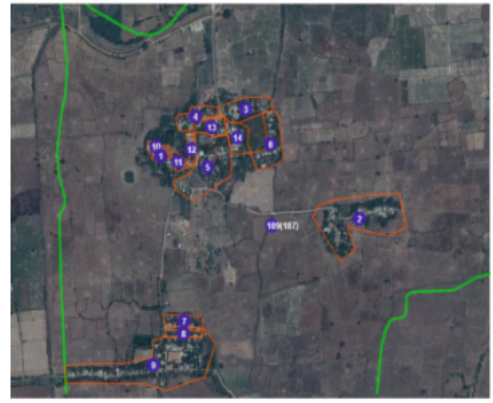

Google Map View