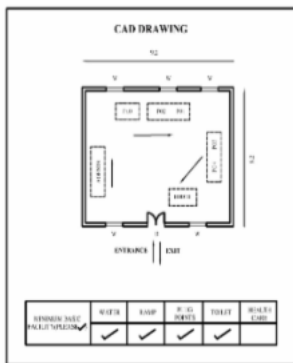

**Google Map View**

**Polling Station Building Front View**

**Polling Station Front View**

**Cad View**

**Key MAP View**

1 பெயர் : கெஜலெட்சுமி கணவர் பெயர்: சரவணன் - வீட்டு எண் : 1E வயது : 39 பாலினம் : பெண்	TPN0274019 Photo is available	2 பெயர் : மங்கையர்க்கரசி - கணவர் பெயர்: பாஸ்கர் - வீட்டு எண் : 1E வயது : 37 பாலினம் : பெண்	TPN0392746 Photo is available	3 பெயர் : அபிராமி - கணவர் பெயர்: மோகன்ராஜ் - வீட்டு எண் : 1E வயது : 35 பாலினம் : பெண்	TPN0273995 Photo is available
4 பெயர் : சதீஷ் - தந்தையின் பெயர்: வேலாயுதம் - வீட்டு எண் : 1E வயது : 34 பாலினம் : ஆண்	TPN0137158 Photo is available	5 பெயர் : கபிலன் தந்தையின் பெயர்: சண்முகவேல் வீட்டு எண் : 2 வயது : 23 பாலினம் : ஆண்	TPN1813856 Photo is available	6 பெயர் : ராகேஷ் தந்தையின் பெயர்: ராஜேந்திரன் வீட்டு எண் : 3 வயது : 24 பாலினம் : ஆண்	TPN1813849 Photo is available
7 பெயர் : ரேவதி - கணவர் பெயர்: கணேசன் - வீட்டு எண் : 3-29 வயது : 34 பாலினம் : பெண்	TPN0214726 Photo is available	8 பெயர் : சிலம்பரசன் - தந்தையின் பெயர்: செளந்தர்ராஜன் - வீட்டு எண் : 3-63 வயது : 38 பாலினம் : ஆண்	BLQ2734416 Photo is available	9 பெயர் : பூந்தர் - தந்தையின் பெயர்: செளந்தர்ராஜன் - வீட்டு எண் : 3-63 வயது : 34 பாலினம் : ஆண்	TPN0137133 Photo is available
10 பெயர் : செல்வராணி - கணவர் பெயர்: சுந்தர்ராஜன் - வீட்டு எண் : 3-383 வயது : 49 பாலினம் : பெண்	BLQ1061878 Photo is available	11 பெயர் : மோகன்ராஜ் - தந்தையின் பெயர்: பரமசிவம் - வீட்டு எண் : 3-389 வயது : 42 பாலினம் : ஆண்	TPN0645804 Photo is available	12 பெயர் : செம்மல் - தந்தையின் பெயர்: இராமதாஸ் - வீட்டு எண் : 3-393 வயது : 38 பாலினம் : ஆண்	BLQ2307015 Photo is available
13 பெயர் : கலைவாணன் - தந்தையின் பெயர்: கிருஷ்ணமூர்த்தி - வீட்டு எண் : 3-398 வயது : 36 பாலினம் : ஆண்	TPN0049825 Photo is available	14 பெயர் : சுரேஷ் - தந்தையின் பெயர்: கணேசன் - வீட்டு எண் : 3-402 வயது : 38 பாலினம் : ஆண்	BLQ2308799 Photo is available	15 பெயர் : சரவணன் தந்தையின் பெயர்: முருகேசன் - வீட்டு எண் : 3-409 வயது : 43 பாலினம் : ஆண்	BLQ2635662 Photo is available
16 பெயர் : செந்தில் தந்தையின் பெயர்: முருகேசன் - வீட்டு எண் : 3-410 வயது : 39 பாலினம் : ஆண்	BLQ2309284 Photo is available	17 பெயர் : விஜயகுமார் - தந்தையின் பெயர்: கலியமூர்த்தி - வீட்டு எண் : 3-411 வயது : 38 பாலினம் : ஆண்	BLQ2305746 Photo is available	18 பெயர் : சுக்தா - கணவர் பெயர்: வீரபாண்டியன் - வீட்டு எண் : 9-431 வயது : 39 பாலினம் : பெண்	TPN0650176 Photo is available
19 பெயர் : சரவணராஜ் - தந்தையின் பெயர்: பரமசிவம் - வீட்டு எண் : 18 வயது : 34 பாலினம் : ஆண்	TPN0137109 Photo is available	20 பெயர் : பிரேமா - கணவர் பெயர்: சரவணராஜ் - வீட்டு எண் : 18 வயது : 31 பாலினம் : பெண்	TPN0774505 Photo is available	21 பெயர் : சரோஜா - கணவர் பெயர்: சரங்கபாணி - வீட்டு எண் : 24 வயது : 75 பாலினம் : பெண்	BLQ2734390 Photo is available
22 பெயர் : பாண்டியன் தந்தையின் பெயர்: அன்பழகன் - வீட்டு எண் : 24-5 வயது : 37 பாலினம் : ஆண்	TPN0137166 Photo is available	23 பெயர் : ஸ்டாலின் - தந்தையின் பெயர்: வீரராஜ் - வீட்டு எண் : 26 வயது : 46 பாலினம் : ஆண்	BLQ2635654 Photo is available	24 பெயர் : உமாராணி - கணவர் பெயர்: ஸ்டாலின் - வீட்டு எண் : 26 வயது : 41 பாலினம் : பெண்	TPN0821496 Photo is available
25 பெயர் : சத்யா - கணவர் பெயர்: சுரேஷ் - வீட்டு எண் : 29 வயது : 36 பாலினம் : பெண்	TPN0468165 Photo is available	26 பெயர் : கலைவிழி - கணவர் பெயர்: ரஜினி - வீட்டு எண் : 37-3 வயது : 39 பாலினம் : பெண்	BLQ2309078 Photo is available	27 பெயர் : பிரபாகரன் - தந்தையின் பெயர்: ராமசாமி - வீட்டு எண் : 51 வயது : 37 பாலினம் : ஆண்	TPN0650218 Photo is available
28 பெயர் : பிரபாகரன் - தந்தையின் பெயர்: பாலமுருகன் - வீட்டு எண் : 78 வயது : 36 பாலினம் : ஆண்	TPN0137174 Photo is available	29 பெயர் : சதிஷ் கண்ணன் - தந்தையின் பெயர்: சதாசிவம் - வீட்டு எண் : 361 வயது : 31 பாலினம் : ஆண்	TPN0468124 Photo is available	30 பெயர் : தம்புசாமி - தந்தையின் பெயர்: சின்னத்தம்பி - வீட்டு எண் : 364 வயது : 95 பாலினம் : ஆண்	TPN0953562 Photo is available