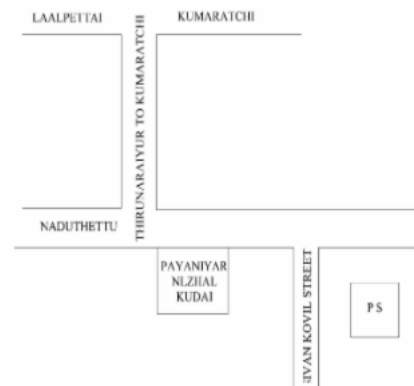

**Google Map View**

**Polling Station Building Front View**

**Polling Station Front View**

**Cad View**

**Key MAP View**

1 பெயர் : கெஜலெட்சுமி கணவர் பெயர்: சரவணன் - வீட்டு எண் : 1E வயது : 39 பாலினம் : பெண்	TPN0274019 Photo is available	2 பெயர் : மங்கையர்க்கரசி - கணவர் பெயர்: பாஸ்கர் - வீட்டு எண் : 1E வயது : 37 பாலினம் : பெண்	TPN0392746 Photo is available	3 பெயர் : அபிராமி - கணவர் பெயர்: மோகன்ராஜ் - வீட்டு எண் : 1E வயது : 35 பாலினம் : பெண்	TPN0273995 Photo is available
4 பெயர் : சதீஷ் - தந்தையின் பெயர்: வேலாயுதம் - வீட்டு எண் : 1E வயது : 34 பாலினம் : ஆண்	TPN0137158 Photo is available	5 பெயர் : கபிலன் தந்தையின் பெயர்: சண்முகவேல் வீட்டு எண் : 2 வயது : 23 பாலினம் : ஆண்	TPN1813856 Photo is available	6 பெயர் : ராகேஷ் தந்தையின் பெயர்: ராஜேந்திரன் வீட்டு எண் : 3 வயது : 24 பாலினம் : ஆண்	TPN1813849 Photo is available
7 பெயர் : ரேவதி - கணவர் பெயர்: கணேசன் - வீட்டு எண் : 3-29 வயது : 34 பாலினம் : பெண்	TPN0214726 Photo is available	8 பெயர் : சிலம்பரசன் - தந்தையின் பெயர்: செளந்தர்ராஜன் - வீட்டு எண் : 3-63 வயது : 38 பாலினம் : ஆண்	BLQ2734416 Photo is available	9 பெயர் : பூந்தர் - தந்தையின் பெயர்: செளந்தர்ராஜன் - வீட்டு எண் : 3-63 வயது : 34 பாலினம் : ஆண்	TPN0137133 Photo is available
10 பெயர் : செல்வராணி - கணவர் பெயர்: சுந்தர்ராஜன் - வீட்டு எண் : 3-383 வயது : 49 பாலினம் : பெண்	BLQ1061878 Photo is available	11 பெயர் : மோகன்ராஜ் - தந்தையின் பெயர்: பரமசிவம் - வீட்டு எண் : 3-389 வயது : 42 பாலினம் : ஆண்	TPN0645804 Photo is available	12 பெயர் : செம்மல் - தந்தையின் பெயர்: இராமதாஸ் - வீட்டு எண் : 3-393 வயது : 38 பாலினம் : ஆண்	BLQ2307015 Photo is available
13 பெயர் : கலைவாணன் - தந்தையின் பெயர்: கிருஷ்ணமூர்த்தி - வீட்டு எண் : 3-398 வயது : 36 பாலினம் : ஆண்	TPN0049825 Photo is available	14 பெயர் : சுரேஷ் - தந்தையின் பெயர்: கணேசன் - வீட்டு எண் : 3-402 வயது : 38 பாலினம் : ஆண்	BLQ2308799 Photo is available	15 பெயர் : சரவணன் தந்தையின் பெயர்: முருகேசன் - வீட்டு எண் : 3-409 வயது : 43 பாலினம் : ஆண்	BLQ2635662 Photo is available
16 பெயர் : செந்தில் தந்தையின் பெயர்: முருகேசன் - வீட்டு எண் : 3-410 வயது : 39 பாலினம் : ஆண்	BLQ2309284 Photo is available	17 பெயர் : விஜயகுமார் - தந்தையின் பெயர்: கலியமூர்த்தி - வீட்டு எண் : 3-411 வயது : 38 பாலினம் : ஆண்	BLQ2305746 Photo is available	18 பெயர் : சுக்தா - கணவர் பெயர்: வீரபாண்டியன் - வீட்டு எண் : 9-431 வயது : 39 பாலினம் : பெண்	TPN0650176 Photo is available
19 பெயர் : சரவணராஜ் - தந்தையின் பெயர்: பரமசிவம் - வீட்டு எண் : 18 வயது : 34 பாலினம் : ஆண்	TPN0137109 Photo is available	20 பெயர் : பிரேமா - கணவர் பெயர்: சரவணராஜ் - வீட்டு எண் : 18 வயது : 31 பாலினம் : பெண்	TPN0774505 Photo is available	21 பெயர் : சரோஜா - கணவர் பெயர்: சரங்கபாணி - வீட்டு எண் : 24 வயது : 75 பாலினம் : பெண்	BLQ2734390 Photo is available
22 பெயர் : பாண்டியன் தந்தையின் பெயர்: அன்பழகன் - வீட்டு எண் : 24-5 வயது : 37 பாலினம் : ஆண்	TPN0137166 Photo is available	23 பெயர் : ஸ்டாலின் - தந்தையின் பெயர்: வீரராஜ் - வீட்டு எண் : 26 வயது : 46 பாலினம் : ஆண்	BLQ2635654 Photo is available	24 பெயர் : உமாராணி - கணவர் பெயர்: ஸ்டாலின் - வீட்டு எண் : 26 வயது : 41 பாலினம் : பெண்	TPN0821496 Photo is available
25 பெயர் : சத்யா - கணவர் பெயர்: சுரேஷ் - வீட்டு எண் : 29 வயது : 36 பாலினம் : பெண்	TPN0468165 Photo is available	26 பெயர் : கலைவிழி - கணவர் பெயர்: ரஜினி - வீட்டு எண் : 37-3 வயது : 39 பாலினம் : பெண்	BLQ2309078 Photo is available	27 பெயர் : பிரபாகரன் - தந்தையின் பெயர்: ராமசாமி - வீட்டு எண் : 51 வயது : 37 பாலினம் : ஆண்	TPN0650218 Photo is available
28 பெயர் : பிரபாகரன் - தந்தையின் பெயர்: பாலமுருகன் - வீட்டு எண் : 78 வயது : 36 பாலினம் : ஆண்	TPN0137174 Photo is available	29 பெயர் : சதிஷ் கண்ணன் - தந்தையின் பெயர்: சதாசிவம் - வீட்டு எண் : 361 வயது : 31 பாலினம் : ஆண்	TPN0468124 Photo is available	30 பெயர் : தம்புசாமி - தந்தையின் பெயர்: சின்னத்தம்பி - வீட்டு எண் : 364 வயது : 95 பாலினம் : ஆண்	TPN0953562 Photo is available