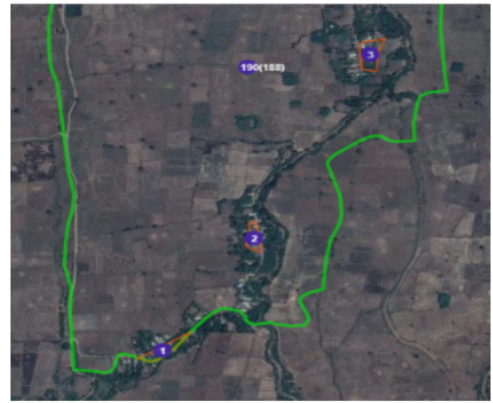

Google Map View