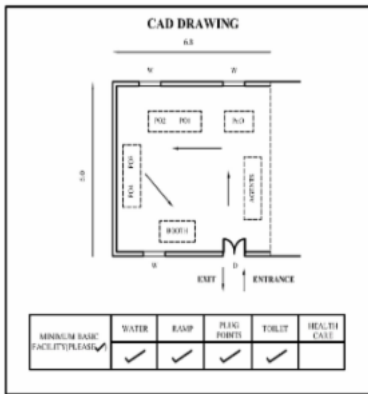

Google Map View

Polling Station Building Front View

Polling Station Front View

Cad View

Key MAP View

1 பெயர் : விக்ரம் த தந்தையின் பெயர்: தனசேகரன் வீட்டு எண் : 0 வயது : 22 பாலினம் : ஆண் Photo is available	TPN1906817	2 பெயர் : விமல் குமார் - தந்தையின் பெயர்: ஹரிஹரன் - வீட்டு எண் : 1-354 வயது : 32 பாலினம் : ஆண் Photo is available	TPN0392753	3 பெயர் : மனோகரன் - தந்தையின் பெயர்: செல்லகண்ணு - வீட்டு எண் : 1-594B வயது : 47 பாலினம் : ஆண் Photo is available	BLQ2751766
4 பெயர் : அருண் குமார் தந்தையின் பெயர்: விஷ்வநாதன் வீட்டு எண் : 3/436 வயது : 22 பாலினம் : ஆண் Photo is available	TPN1845833	5 பெயர் : பூர்வதீனி தந்தையின் பெயர்: நாகராஜன் வீட்டு எண் : 3/540 வயது : 20 பாலினம் : பெண் Photo is available	TPN1993542	6 பெயர் : சதா தந்தையின் பெயர்: நாகராஜன் வீட்டு எண் : 3-540 வயது : 19 பாலினம் : பெண் Photo is available	TPN2070837
7 பெயர் : பரண்யா கணவர் பெயர்: சதீஸ்குமார் வீட்டு எண் : ந வயது : 29 பாலினம் : பெண் Photo is available	TPN0917757	8 பெயர் : இளவரசன் - தந்தையின் பெயர்: செல்லக்கண்ணு - வீட்டு எண் : 4-6 வயது : 42 பாலினம் : ஆண் Photo is available	BLQ2734010	9 பெயர் : மேகநாதன் - தந்தையின் பெயர்: ஆனந்தன் - வீட்டு எண் : 5-15 வயது : 41 பாலினம் : ஆண் Photo is available	BLQ1154996
10 பெயர் : முத்துலட்சுமி - தந்தையின் பெயர்: சாமிநாதன் - வீட்டு எண் : 34 வயது : 39 பாலினம் : பெண் Photo is available	TPN0137455	11 பெயர் : அபிநயாதேவி தந்தையின் பெயர்: ராஜேந்திரன் வீட்டு எண் : 34 வயது : 31 பாலினம் : பெண் Photo is available	TPN2016087	12 பெயர் : அருண் குமார் - தந்தையின் பெயர்: கணேசன் - வீட்டு எண் : 56 வயது : 29 பாலினம் : ஆண் Photo is available	TPN0750059
13 பெயர் : அருள்தேவி - கணவர் பெயர்: செந்தில்குமார் - வீட்டு எண் : 67 வயது : 45 பாலினம் : பெண் Photo is available	BLQ1903657	14 பெயர் : சங்கர் - தந்தையின் பெயர்: ராமையன் - வீட்டு எண் : 83-B வயது : 41 பாலினம் : ஆண் Photo is available	TPN0137471	15 பெயர் : அன்பு - தந்தையின் பெயர்: சங்கர் - வீட்டு எண் : 83-B வயது : 39 பாலினம் : ஆண் Photo is available	TPN0214999
16 பெயர் : மல்லிகா - கணவர் பெயர்: சங்கர் - வீட்டு எண் : 83-B வயது : 38 பாலினம் : பெண் Photo is available	TPN0137489	17 பெயர் : சின்னையன் - தந்தையின் பெயர்: செல்லக்கண்ணு - வீட்டு எண் : 492 வயது : 62 பாலினம் : ஆண் Photo is available	BLQ1060706	18 பெயர் : இராஜவேணி - கணவர் பெயர்: சம்மந்தம் - வீட்டு எண் : 493 வயது : 54 பாலினம் : பெண் Photo is available	TPN1517747
19 பெயர் : ரெங்கநாயகி - கணவர் பெயர்: செல்லக்கண்ணு - வீட்டு எண் : 494 வயது : 81 பாலினம் : பெண் Photo is available	TPN1517754	20 பெயர் : மதியழகன் - தந்தையின் பெயர்: செல்லக்கண்ணு - வீட்டு எண் : 494 வயது : 54 பாலினம் : ஆண் Photo is available	TPN1517762	21 பெயர் : செல்வி - கணவர் பெயர்: மனோகரன் - வீட்டு எண் : 494 வயது : 36 பாலினம் : பெண் Photo is available	TPN0750034
22 பெயர் : அன்புமணி தந்தையின் பெயர்: மதியழகன் வீட்டு எண் : 494 வயது : 20 பாலினம் : ஆண் Photo is available	TPN2010254	23 பெயர் : வைத்திலிங்கம் - தந்தையின் பெயர்: பிச்சைமுத்து - வீட்டு எண் : 496 வயது : 61 பாலினம் : ஆண் Photo is available	TPN1517788	24 பெயர் : விசுவநாதன் - தந்தையின் பெயர்: பிச்சைமுத்து - வீட்டு எண் : 496 வயது : 60 பாலினம் : ஆண் Photo is available	TPN1517796
25 பெயர் : மாலதி - கணவர் பெயர்: வைத்திலிங்கம் - வீட்டு எண் : 496 வயது : 51 பாலினம் : பெண் Photo is available	BLQ2308815	26 பெயர் : விஜி - கணவர் பெயர்: விசுவநாதன் - வீட்டு எண் : 496 வயது : 47 பாலினம் : பெண் Photo is available	BLQ2316552	27 பெயர் : சீத்தா - கணவர் பெயர்: மதியழகன் - வீட்டு எண் : 497-A வயது : 43 பாலினம் : பெண் Photo is available	TPN0137281
28 பெயர் : கலியபெருமாள் - தந்தையின் பெயர்: வைத்திலிங்கம் - வீட்டு எண் : 498 வயது : 88 பாலினம் : ஆண் Photo is available	TPN1517804	29 பெயர் : அன்பழகி - கணவர் பெயர்: கலியபெருமாள் - வீட்டு எண் : 498 வயது : 77 பாலினம் : பெண் Photo is available	TPN1517812	# 30 பெயர் : க செல்வம் தந்தையின் பெயர்: கலியபெருமாள் - வீட்டு எண் : எண். 9 வயது : 41 பாலினம் : ஆண் Photo is available	BLQ2314532