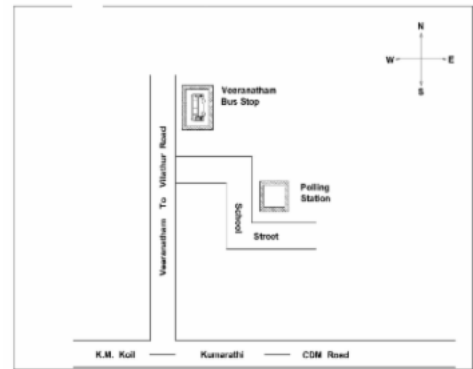

Key MAP View