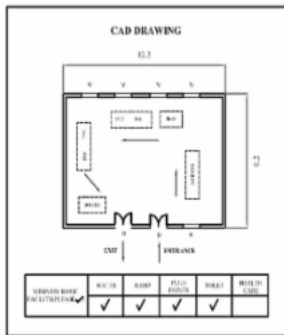

Google Map View

Polling Station Building Front View

Polling Station Front View

Cad View

Key MAP View

1 பெயர் : ரமணேஷ்வரன் - தந்தையின் பெயர்: ஜெயமுரளி - வீட்டு எண் : 1 வயது : 27 பாலினம் : ஆண்	TPN0807982 Photo is available	2 பெயர் : ராஜேஷ் - தந்தையின் பெயர்: ராமு - வீட்டு எண் : 1-180 வயது : 36 பாலினம் : ஆண்	BLQ2842896 Photo is available	3 பெயர் : வள்ளி - கணவர் பெயர்: செளந்தரமூர்த்தி - வீட்டு எண் : 1-210 வயது : 42 பாலினம் : பெண்	TPN0392985 Photo is available
4 பெயர் : உத்திராபதி - தந்தையின் பெயர்: கலியன் - வீட்டு எண் : 1-220 வயது : 64 பாலினம் : ஆண்	TPN1424407 Photo is available	5 பெயர் : ஜெயமுரளி - தந்தையின் பெயர்: கைலாசநாதர் - வீட்டு எண் : 1/224 வயது : 65 பாலினம் : ஆண்	BLQ1076058 Photo is available	6 பெயர் : ராஜேஸ்வரி - கணவர் பெயர்: ஜெயமுரளி - வீட்டு எண் : 1/224 வயது : 62 பாலினம் : பெண்	BLQ2737302 Photo is available
7 பெயர் : இளவரசி - கணவர் பெயர்: சுப்ரமணியன் - வீட்டு எண் : 1E வயது : 33 பாலினம் : பெண்	TPN0302653 Photo is available	8 பெயர் : சண்முகம் தந்தையின் பெயர்: குப்புசாமி வீட்டு எண் : ந வயது : 54 பாலினம் : ஆண்	TPN0934935 Photo is available	9 பெயர் : மல்லிகா - கணவர் பெயர்: கொளஞ்சி - வீட்டு எண் : 2-36 வயது : 50 பாலினம் : பெண்	TPN0099218 Photo is available
10 பெயர் : சுதா - கணவர் பெயர்: மோகன் - வீட்டு எண் : 2-70 வயது : 43 பாலினம் : பெண்	BLQ2842920 Photo is available	11 பெயர் : சபரி - தந்தையின் பெயர்: மணி - வீட்டு எண் : 2/70 வயது : 43 பாலினம் : ஆண்	BLQ1914688 Photo is available	12 பெயர் : சித்ரா - கணவர் பெயர்: செல்வம் - வீட்டு எண் : 2-83 வயது : 50 பாலினம் : பெண்	TPN0620971 Photo is available
13 பெயர் : விக்னேஷ்வர் - தந்தையின் பெயர்: ராஜ்குமார் - வீட்டு எண் : 15 வயது : 36 பாலினம் : ஆண்	BLQ2842912 Photo is available	14 பெயர் : சுந்தரமூர்த்தி - தந்தையின் பெயர்: பஞ்சநாதன் - வீட்டு எண் : 87 வயது : 77 பாலினம் : ஆண்	TPN1424415 Photo is available	15 பெயர் : மாலதி - தந்தையின் பெயர்: வெங்கடாச்சலம் - வீட்டு எண் : 137 வயது : 35 பாலினம் : பெண்	TPN0215053 Photo is available
16 பெயர் : ரஞ்சனி - தந்தையின் பெயர்: சுந்தரேசன் - வீட்டு எண் : 138 வயது : 35 பாலினம் : பெண்	TPN0215129 Photo is available	17 பெயர் : அறிவுக்கரசி - தந்தையின் பெயர்: வெற்றிவீரன் - வீட்டு எண் : 192 வயது : 29 பாலினம் : பெண்	TPN0713669 Photo is available	18 பெயர் : சத்தியகீர்த்தி - தந்தையின் பெயர்: வெற்றிவீரன் - வீட்டு எண் : 192 வயது : 27 பாலினம் : ஆண்	TPN0808105 Photo is available
19 பெயர் : சிவராமசேது - தந்தையின் பெயர்: சோமசுந்தரம் - வீட்டு எண் : 195 வயது : 82 பாலினம் : ஆண்	TPN1424423 Photo is available	20 பெயர் : சோமசுந்தரம் - தந்தையின் பெயர்: சிவராமசேது - வீட்டு எண் : 195 வயது : 62 பாலினம் : ஆண்	TPN1424431 Photo is available	21 பெயர் : சேதுமாலதி - கணவர் பெயர்: சோமசுந்தரம் - வீட்டு எண் : 195 வயது : 57 பாலினம் : பெண்	TPN1424449 Photo is available
22 பெயர் : நிவேதிதா - தந்தையின் பெயர்: சோமசுந்தரம் - வீட்டு எண் : 195 வயது : 34 பாலினம் : பெண்	TPN0138263 Photo is available	23 பெயர் : பாலசரஸ்வதி அ கணவர் பெயர்: ஆனந்த் வீட்டு எண் : 195ஏ வயது : 47 பாலினம் : பெண்	TPN1782531 Photo is available	24 பெயர் : அபிநயா அ தந்தையின் பெயர்: ஆனந்த் வீட்டு எண் : 195ஏ வயது : 24 பாலினம் : பெண்	TPN1740133 Photo is available
25 பெயர் : நடராஜன் - தந்தையின் பெயர்: சீனிவாசன் - வீட்டு எண் : 197 வயது : 72 பாலினம் : ஆண்	TPN1424456 Photo is available	26 பெயர் : உஷா - கணவர் பெயர்: நடராஜன் - வீட்டு எண் : 197 வயது : 67 பாலினம் : பெண்	TPN1424464 Photo is available	27 பெயர் : சபரிநாதன் - தந்தையின் பெயர்: நடராஜன் - வீட்டு எண் : 197 வயது : 45 பாலினம் : ஆண்	BLQ2737211 Photo is available
28 பெயர் : பிரியா - தந்தையின் பெயர்: நடராஜன் - வீட்டு எண் : 197 வயது : 43 பாலினம் : பெண்	BLQ2316206 Photo is available	29 பெயர் : வடிவேல் - தந்தையின் பெயர்: இரத்தினகோபால் - வீட்டு எண் : 198 வயது : 54 பாலினம் : ஆண்	TPN1424480 Photo is available	30 பெயர் : ராமலிங்கம் - தந்தையின் பெயர்: கணபதி - வீட்டு எண் : 199 வயது : 83 பாலினம் : ஆண்	BLQ1075977 Photo is available