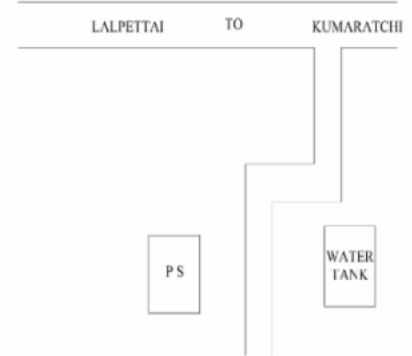

Google Map View

Polling Station Building Front View

Polling Station Front View

Cad View

Key MAP View

1 பெயர் : ரமணேஷ்வரன் - தந்தையின் பெயர்: ஜெயமுரளி - வீட்டு எண் : 1 வயது : 27 பாலினம் : ஆண்	TPN0807982 Photo is available	2 பெயர் : ராஜேஷ் - தந்தையின் பெயர்: ராமு - வீட்டு எண் : 1-180 வயது : 36 பாலினம் : ஆண்	BLQ2842896 Photo is available	3 பெயர் : வள்ளி - கணவர் பெயர்: செளந்தரமூர்த்தி - வீட்டு எண் : 1-210 வயது : 42 பாலினம் : பெண்	TPN0392985 Photo is available
4 பெயர் : உத்திராபதி - தந்தையின் பெயர்: கலியன் - வீட்டு எண் : 1-220 வயது : 64 பாலினம் : ஆண்	TPN1424407 Photo is available	5 பெயர் : ஜெயமுரளி - தந்தையின் பெயர்: கைலாசநாதர் - வீட்டு எண் : 1/224 வயது : 65 பாலினம் : ஆண்	BLQ1076058 Photo is available	6 பெயர் : ராஜேஸ்வரி - கணவர் பெயர்: ஜெயமுரளி - வீட்டு எண் : 1/224 வயது : 62 பாலினம் : பெண்	BLQ2737302 Photo is available
7 பெயர் : இளவரசி - கணவர் பெயர்: சுப்ரமணியன் - வீட்டு எண் : 1E வயது : 33 பாலினம் : பெண்	TPN0302653 Photo is available	8 பெயர் : சண்முகம் தந்தையின் பெயர்: குப்புசாமி வீட்டு எண் : ந வயது : 54 பாலினம் : ஆண்	TPN0934935 Photo is available	9 பெயர் : மல்லிகா - கணவர் பெயர்: கொளஞ்சி - வீட்டு எண் : 2-36 வயது : 50 பாலினம் : பெண்	TPN0099218 Photo is available
10 பெயர் : சுதா - கணவர் பெயர்: மோகன் - வீட்டு எண் : 2-70 வயது : 43 பாலினம் : பெண்	BLQ2842920 Photo is available	11 பெயர் : சபரி - தந்தையின் பெயர்: மணி - வீட்டு எண் : 2/70 வயது : 43 பாலினம் : ஆண்	BLQ1914688 Photo is available	12 பெயர் : சித்ரா - கணவர் பெயர்: செல்வம் - வீட்டு எண் : 2-83 வயது : 50 பாலினம் : பெண்	TPN0620971 Photo is available
13 பெயர் : விக்னேஷ்வர் - தந்தையின் பெயர்: ராஜ்குமார் - வீட்டு எண் : 15 வயது : 36 பாலினம் : ஆண்	BLQ2842912 Photo is available	14 பெயர் : சுந்தரமூர்த்தி - தந்தையின் பெயர்: பஞ்சநாதன் - வீட்டு எண் : 87 வயது : 77 பாலினம் : ஆண்	TPN1424415 Photo is available	15 பெயர் : மாலதி - தந்தையின் பெயர்: வெங்கடாச்சலம் - வீட்டு எண் : 137 வயது : 35 பாலினம் : பெண்	TPN0215053 Photo is available
16 பெயர் : ரஞ்சனி - தந்தையின் பெயர்: சுந்தரேசன் - வீட்டு எண் : 138 வயது : 35 பாலினம் : பெண்	TPN0215129 Photo is available	17 பெயர் : அறிவுக்கரசி - தந்தையின் பெயர்: வெற்றிவீரன் - வீட்டு எண் : 192 வயது : 29 பாலினம் : பெண்	TPN0713669 Photo is available	18 பெயர் : சத்தியகீர்த்தி - தந்தையின் பெயர்: வெற்றிவீரன் - வீட்டு எண் : 192 வயது : 27 பாலினம் : ஆண்	TPN0808105 Photo is available
19 பெயர் : சிவராமசேது - தந்தையின் பெயர்: சோமசுந்தரம் - வீட்டு எண் : 195 வயது : 82 பாலினம் : ஆண்	TPN1424423 Photo is available	20 பெயர் : சோமசுந்தரம் - தந்தையின் பெயர்: சிவராமசேது - வீட்டு எண் : 195 வயது : 62 பாலினம் : ஆண்	TPN1424431 Photo is available	21 பெயர் : சேதுமாலதி - கணவர் பெயர்: சோமசுந்தரம் - வீட்டு எண் : 195 வயது : 57 பாலினம் : பெண்	TPN1424449 Photo is available
22 பெயர் : நிவேதிதா - தந்தையின் பெயர்: சோமசுந்தரம் - வீட்டு எண் : 195 வயது : 34 பாலினம் : பெண்	TPN0138263 Photo is available	23 பெயர் : பாலசரஸ்வதி அ கணவர் பெயர்: ஆனந்த் வீட்டு எண் : 195ஏ வயது : 47 பாலினம் : பெண்	TPN1782531 Photo is available	24 பெயர் : அபிநயா அ தந்தையின் பெயர்: ஆனந்த் வீட்டு எண் : 195ஏ வயது : 24 பாலினம் : பெண்	TPN1740133 Photo is available
25 பெயர் : நடராஜன் - தந்தையின் பெயர்: சீனிவாசன் - வீட்டு எண் : 197 வயது : 72 பாலினம் : ஆண்	TPN1424456 Photo is available	26 பெயர் : உஷா - கணவர் பெயர்: நடராஜன் - வீட்டு எண் : 197 வயது : 67 பாலினம் : பெண்	TPN1424464 Photo is available	27 பெயர் : சபரிநாதன் - தந்தையின் பெயர்: நடராஜன் - வீட்டு எண் : 197 வயது : 45 பாலினம் : ஆண்	BLQ2737211 Photo is available
28 பெயர் : பிரியா - தந்தையின் பெயர்: நடராஜன் - வீட்டு எண் : 197 வயது : 43 பாலினம் : பெண்	BLQ2316206 Photo is available	29 பெயர் : வடிவேல் - தந்தையின் பெயர்: இரத்தினகோபால் - வீட்டு எண் : 198 வயது : 54 பாலினம் : ஆண்	TPN1424480 Photo is available	30 பெயர் : ராமலிங்கம் - தந்தையின் பெயர்: கணபதி - வீட்டு எண் : 199 வயது : 83 பாலினம் : ஆண்	BLQ1075977 Photo is available