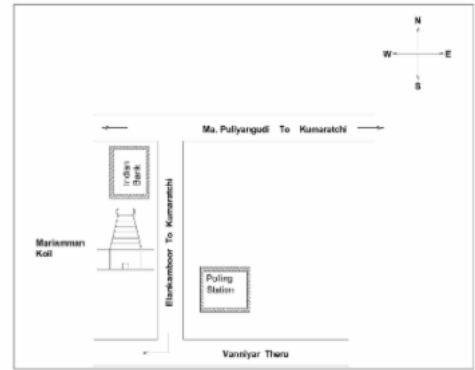

**Polling Station Building Front View**

**Polling Station Front View**

**Cad View**

**Key MAP View**

1 பெயர் : ராஜசேகர் தந்தையின் பெயர்: ராசாயாள் - வீட்டு எண் : 1-2 வயது : 40 பாலினம் : ஆண்	TPN0050203 Photo is available	2 பெயர் : ராஜபுரீ தந்தையின் பெயர்: ராஜா வீட்டு எண் : ந வயது : 25 பாலினம் : பெண்	TPN0914721 Photo is available	3 பெயர் : ராகசுதா ரா தந்தையின் பெயர்: ராஜா வீட்டு எண் : 1/3 வயது : 21 பாலினம் : பெண்	TPN2056778 Photo is available
4 பெயர் : தினகரன் - தந்தையின் பெயர்: தியாகராஜன் - வீட்டு எண் : 1-7 வயது : 37 பாலினம் : ஆண்	BLQ2874345 Photo is available	5 பெயர் : ஆனந்தி - கணவர் பெயர்: திருசங்கு - வீட்டு எண் : 1-9 வயது : 38 பாலினம் : பெண்	TPN0050211 Photo is available	6 பெயர் : வானிபுரீ கணவர் பெயர்: தீபன்ராஜ் வீட்டு எண் : 1/20 வயது : 24 பாலினம் : பெண்	TPN1950310 Photo is available
7 பெயர் : தீபன் ராஜ் - தந்தையின் பெயர்: செல்வராசு - வீட்டு எண் : 1-29 வயது : 30 பாலினம் : ஆண்	TPN0587592 Photo is available	8 பெயர் : திவ்யா - தந்தையின் பெயர்: செல்வராசு - வீட்டு எண் : 1-29 வயது : 28 பாலினம் : பெண்	TPN0750125 Photo is available	9 பெயர் : மோனிகா - தந்தையின் பெயர்: திருமோகன் - வீட்டு எண் : 1-31 வயது : 27 பாலினம் : பெண்	TPN0808220 Photo is available
10 பெயர் : முனியம்மாள் - கணவர் பெயர்: சுரேஷ் - வீட்டு எண் : 1-41 வயது : 49 பாலினம் : பெண்	TPN0620351 Photo is available	11 பெயர் : மணிகண்டன் - தந்தையின் பெயர்: சுரேஷ் - வீட்டு எண் : 1-41 வயது : 30 பாலினம் : ஆண்	TPN0620252 Photo is available	12 பெயர் : திவாகர் - தந்தையின் பெயர்: ராஜேந்திரன் - வீட்டு எண் : 1-62 வயது : 36 பாலினம் : ஆண்	TPN0393009 Photo is available
13 பெயர் : திவாஸ் - தந்தையின் பெயர்: ராஜேந்திரன் - வீட்டு எண் : 1-62 வயது : 33 பாலினம் : ஆண்	TPN0393025 Photo is available	14 பெயர் : முருகேசன் - தந்தையின் பெயர்: பக்கிரி - வீட்டு எண் : 2 வயது : 53 பாலினம் : ஆண்	TPN1619444 Photo is available	15 பெயர் : உமாராணி - கணவர் பெயர்: முருகேசன் - வீட்டு எண் : 2 வயது : 45 பாலினம் : பெண்	BLQ1086495 Photo is available
16 பெயர் : முகிலன் தந்தையின் பெயர்: முருகேசன் வீட்டு எண் : 2 வயது : 23 பாலினம் : ஆண்	TPN1896968 Photo is available	17 பெயர் : ஆர்த்தி தந்தையின் பெயர்: செல்வகுமார் வீட்டு எண் : 2/10 வயது : 25 பாலினம் : பெண்	TPN1837871 Photo is available	18 பெயர் : சிவசத்தியநாராயணன் தந்தையின் பெயர்: விஜயாலயான் வீட்டு எண் : 2/67 வயது : 22 பாலினம் : ஆண்	TPN1848696 Photo is available
19 பெயர் : ரஞ்சித்குமார் - தந்தையின் பெயர்: சந்திரசேகரன் - வீட்டு எண் : 2-73 வயது : 36 பாலினம் : ஆண்	TPN0215350 Photo is available	20 பெயர் : விஜயா - கணவர் பெயர்: சரவணன் - வீட்டு எண் : 2-83 வயது : 51 பாலினம் : பெண்	TPN0587329 Photo is available	21 பெயர் : அமிர்தவாசகம் - தந்தையின் பெயர்: பக்கிரி - வீட்டு எண் : 3 வயது : 71 பாலினம் : ஆண்	TPN1619451 Photo is available
22 பெயர் : ராஜேஷ் - தந்தையின் பெயர்: அமிர்தவாசகம் - வீட்டு எண் : 3 வயது : 46 பாலினம் : ஆண்	BLQ1075258 Photo is available	23 பெயர் : ராகேஷ்சர்மா - தந்தையின் பெயர்: அமிர்தவாசகம் - வீட்டு எண் : 3 வயது : 42 பாலினம் : ஆண்	BLQ2423333 Photo is available	24 பெயர் : ரமேஷ் - தந்தையின் பெயர்: அமிர்தவாசகம் - வீட்டு எண் : 3 வயது : 39 பாலினம் : ஆண்	BLQ2417012 Photo is available
25 பெயர் : பூந்தேவி - கணவர் பெயர்: ராஜேஷ் - வீட்டு எண் : 3 வயது : 39 பாலினம் : பெண்	TPN0587444 Photo is available	26 பெயர் : உஷா கணவர் பெயர்: ராகேஷ்சர்மா வீட்டு எண் : 3 வயது : 36 பாலினம் : பெண்	TPN0921056 Photo is available	27 பெயர் : தமயந்தி - கணவர் பெயர்: வில்லுமணி - வீட்டு எண் : 4 வயது : 81 பாலினம் : பெண்	TPN1619469 Photo is available
28 பெயர் : பாஸ்கர் - தந்தையின் பெயர்: வில்லுமணி - வீட்டு எண் : 4 வயது : 66 பாலினம் : ஆண்	TPN1619477 Photo is available	29 பெயர் : சுந்தரமூர்த்தி - தந்தையின் பெயர்: வில்லுமணி - வீட்டு எண் : 4 வயது : 63 பாலினம் : ஆண்	TPN1619485 Photo is available	30 பெயர் : ராஜா - தந்தையின் பெயர்: வில்லுமணி - வீட்டு எண் : 4 வயது : 57 பாலினம் : ஆண்	TPN1619493 Photo is available