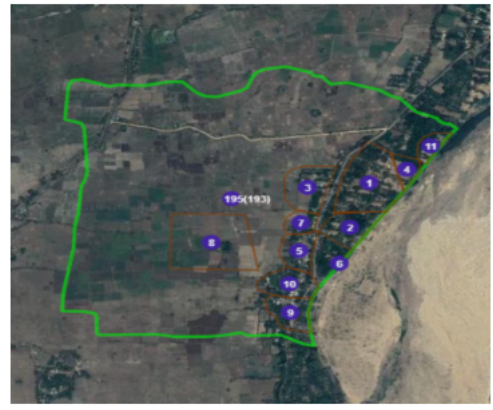

Google Map View