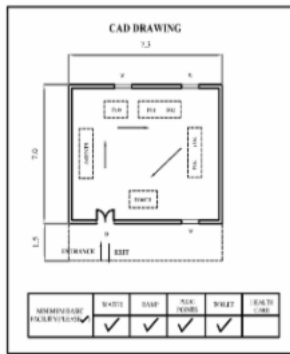

Google Map View

Polling Station Building Front View

Polling Station Front View

Cad View

Key MAP View

1 பெயர் : ராஜேஷ்வர் ரா தந்தையின் பெயர்: ராஜேந்திரன் வீட்டு எண் : 1 வயது : 21 பாலினம் : ஆண்	TPN1904226 Photo is available	2 பெயர் : சுப்பரீ - கணவர் பெயர்: ரவிச்சந்திரன் - வீட்டு எண் : 1E வயது : 45 பாலினம் : பெண்	TPN0274365 Photo is available	3 பெயர் : லட்சுமி - கணவர் பெயர்: நடராஜன் - வீட்டு எண் : 3 வயது : 61 பாலினம் : பெண்	TPN1435064 Photo is available
4 பெயர் : கொளஞ்சியப்பன் தந்தையின் பெயர்: சிங்காரவேலு வீட்டு எண் : 3 வயது : 51 பாலினம் : ஆண்	TPN1953736 Photo is available	5 பெயர் : நளினி கணவர் பெயர்: கொளஞ்சியப்பன் வீட்டு எண் : 3 வயது : 38 பாலினம் : பெண்	TPN1953744 Photo is available	6 பெயர் : காவ்யா பூர் தந்தையின் பெயர்: கொளஞ்சியப்பன் வீட்டு எண் : 3 வயது : 20 பாலினம் : பெண்	TPN1954528 Photo is available
7 பெயர் : கொளஞ்சி தந்தையின் பெயர்: நடேசன் வீட்டு எண் : 4/127ஏ வயது : 50 பாலினம் : பெண்	TPN1970110 Photo is available	8 பெயர் : பிரித்தி கணவர் பெயர்: சூர்யா வீட்டு எண் : 8 வயது : 24 பாலினம் : பெண்	TPN2059087 Photo is available	9 பெயர் : ஆசைமணி தந்தையின் பெயர்: குருசாமி வீட்டு எண் : 10 வயது : 21 பாலினம் : பெண்	TPN1972538 Photo is available
10 பெயர் : ரம்யா கணவர் பெயர்: ராஜபாண்டியன் வீட்டு எண் : 11 வயது : 22 பாலினம் : பெண்	TPN2068872 Photo is available	11 பெயர் : தீபலட்சுமி - கணவர் பெயர்: செந்தில்குமார் - வீட்டு எண் : 43 வயது : 44 பாலினம் : பெண்	TPN0663773 Photo is available	12 பெயர் : ராஜபாண்டியன் தந்தையின் பெயர்: சோழபாண்டியன் வீட்டு எண் : 105NA வயது : 33 பாலினம் : ஆண்	TPN0393439 Photo is available
13 பெயர் : காண்டபராஜன் - தந்தையின் பெயர்: சோழபாண்டியன் - வீட்டு எண் : 105Na வயது : 32 பாலினம் : ஆண்	TPN0469502 Photo is available	14 பெயர் : சந்தானலட்சுமி - கணவர் பெயர்: சிவராமகிருஷ்ணன் - வீட்டு எண் : 109 வயது : 59 பாலினம் : பெண்	TPN0663765 Photo is available	15 பெயர் : ஜயப்பன் - தந்தையின் பெயர்: பச்சமுத்து - வீட்டு எண் : 115 வயது : 34 பாலினம் : ஆண்	TPN0393520 Photo is available
16 பெயர் : கவிதா - கணவர் பெயர்: பழனிமுத்து - வீட்டு எண் : 116 வயது : 41 பாலினம் : பெண்	TPN0663914 Photo is available	17 பெயர் : விக்னேஷ்குமார் - தந்தையின் பெயர்: சுந்தர்ராஜன் - வீட்டு எண் : 145na வயது : 35 பாலினம் : ஆண்	TPN0393447 Photo is available	# 18 பெயர் : ராஜலட்சுமி இரா தந்தையின் பெயர்: ராஜேந்திரன் வீட்டு எண் : எண் 1 வயது : 24 பாலினம் : பெண்	TPN1808393 Photo is available