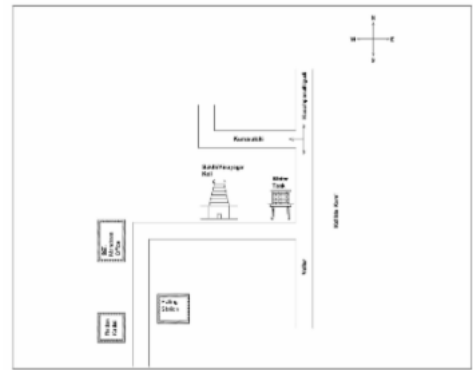

Google Map View

Polling Station Building Front View

Polling Station Front View

Cad View

Key MAP View

1 பெயர் : ராஜேஷ்வர் ரா தந்தையின் பெயர்: ராஜேந்திரன் வீட்டு எண் : 1 வயது : 21 பாலினம் : ஆண்	TPN1904226 Photo is available	2 பெயர் : சுப்பரீ - கணவர் பெயர்: ரவிச்சந்திரன் - வீட்டு எண் : 1E வயது : 45 பாலினம் : பெண்	TPN0274365 Photo is available	3 பெயர் : லட்சுமி - கணவர் பெயர்: நடராஜன் - வீட்டு எண் : 3 வயது : 61 பாலினம் : பெண்	TPN1435064 Photo is available
4 பெயர் : கொளஞ்சியப்பன் தந்தையின் பெயர்: சிங்காரவேலு வீட்டு எண் : 3 வயது : 51 பாலினம் : ஆண்	TPN1953736 Photo is available	5 பெயர் : நளினி கணவர் பெயர்: கொளஞ்சியப்பன் வீட்டு எண் : 3 வயது : 38 பாலினம் : பெண்	TPN1953744 Photo is available	6 பெயர் : காவ்யா பூர் தந்தையின் பெயர்: கொளஞ்சியப்பன் வீட்டு எண் : 3 வயது : 20 பாலினம் : பெண்	TPN1954528 Photo is available
7 பெயர் : கொளஞ்சி தந்தையின் பெயர்: நடேசன் வீட்டு எண் : 4/127ஏ வயது : 50 பாலினம் : பெண்	TPN1970110 Photo is available	8 பெயர் : பிரித்தி கணவர் பெயர்: சூர்யா வீட்டு எண் : 8 வயது : 24 பாலினம் : பெண்	TPN2059087 Photo is available	9 பெயர் : ஆசைமணி தந்தையின் பெயர்: குருசாமி வீட்டு எண் : 10 வயது : 21 பாலினம் : பெண்	TPN1972538 Photo is available
10 பெயர் : ரம்யா கணவர் பெயர்: ராஜபாண்டியன் வீட்டு எண் : 11 வயது : 22 பாலினம் : பெண்	TPN2068872 Photo is available	11 பெயர் : தீபலட்சுமி - கணவர் பெயர்: செந்தில்குமார் - வீட்டு எண் : 43 வயது : 44 பாலினம் : பெண்	TPN0663773 Photo is available	12 பெயர் : ராஜபாண்டியன் தந்தையின் பெயர்: சோழபாண்டியன் வீட்டு எண் : 105NA வயது : 33 பாலினம் : ஆண்	TPN0393439 Photo is available
13 பெயர் : காண்டபராஜன் - தந்தையின் பெயர்: சோழபாண்டியன் - வீட்டு எண் : 105Na வயது : 32 பாலினம் : ஆண்	TPN0469502 Photo is available	14 பெயர் : சந்தானலட்சுமி - கணவர் பெயர்: சிவராமகிருஷ்ணன் - வீட்டு எண் : 109 வயது : 59 பாலினம் : பெண்	TPN0663765 Photo is available	15 பெயர் : ஜயப்பன் - தந்தையின் பெயர்: பச்சமுத்து - வீட்டு எண் : 115 வயது : 34 பாலினம் : ஆண்	TPN0393520 Photo is available
16 பெயர் : கவிதா - கணவர் பெயர்: பழனிமுத்து - வீட்டு எண் : 116 வயது : 41 பாலினம் : பெண்	TPN0663914 Photo is available	17 பெயர் : விக்னேஷ்குமார் - தந்தையின் பெயர்: சுந்தர்ராஜன் - வீட்டு எண் : 145na வயது : 35 பாலினம் : ஆண்	TPN0393447 Photo is available	# 18 பெயர் : ராஜலட்சுமி இரா தந்தையின் பெயர்: ராஜேந்திரன் வீட்டு எண் : எண் 1 வயது : 24 பாலினம் : பெண்	TPN1808393 Photo is available