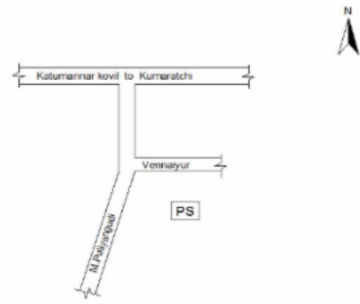

Google Map View

Polling Station Building Front View

Polling Station Front View

Cad View

Key MAP View

1	TPN1461839	பெயர் : செளந்தராஜன் - தந்தையின் பெயர்: கோபால் - வீட்டு எண் : 1 வயது : 73 பாலினம் : ஆண்	Photo is available	2	BLQ1912187	பெயர் : சரணராஜ் - தந்தையின் பெயர்: செளந்தராஜன் - வீட்டு எண் : 1 வயது : 43 பாலினம் : ஆண்	Photo is available	3	TPN0139774	பெயர் : சுதா - தந்தையின் பெயர்: மருதவாணன் - வீட்டு எண் : 1E வயது : 38 பாலினம் : பெண்	Photo is available
4	TPN0148122	பெயர் : முத்தழகி - கணவர் பெயர்: மதிவாணன் - வீட்டு எண் : 1E வயது : 35 பாலினம் : பெண்	Photo is available	5	TPN1461847	பெயர் : நாகராஜ் - தந்தையின் பெயர்: மணி - வீட்டு எண் : 3 வயது : 58 பாலினம் : ஆண்	Photo is available	6	TPN1461854	பெயர் : சத்தியா - கணவர் பெயர்: நாகராஜ் - வீட்டு எண் : 3 வயது : 55 பாலினம் : பெண்	Photo is available
7	BLQ1911957	பெயர் : ஜாக்கிலின் - கணவர் பெயர்: நாகராஜன் - வீட்டு எண் : 3 வயது : 43 பாலினம் : பெண்	Photo is available	8	TPN1894195	பெயர் : நன்மாறன் தந்தையின் பெயர்: நாகராஜன் வீட்டு எண் : 3/1 வயது : 22 பாலினம் : ஆண்	Photo is available	9	TPN0868505	பெயர் : கோகுல்ராஜ் தந்தையின் பெயர்: நாகராஜன் வீட்டு எண் : ந வயது : 25 பாலினம் : ஆண்	Photo is available
10	TPN1925346	பெயர் : நவீன்ராஜ் ந தந்தையின் பெயர்: நாகராஜன் வீட்டு எண் : 3/49 வயது : 20 பாலினம் : ஆண்	Photo is available	11	TPN0551051	பெயர் : புனிதவள்ளி - கணவர் பெயர்: ஜெகதீஷ் ராஜ் - வீட்டு எண் : 3-141 வயது : 30 பாலினம் : பெண்	Photo is available	12	TPN1461862	பெயர் : சாமியப்பன் - தந்தையின் பெயர்: சாமிக்கண்ணு - வீட்டு எண் : 5 வயது : 58 பாலினம் : ஆண்	Photo is available
13	TPN1461870	பெயர் : நிர்மலா - கணவர் பெயர்: சாமியப்பன் - வீட்டு எண் : 5 வயது : 55 பாலினம் : பெண்	Photo is available	14	TPN1461888	பெயர் : பாலகுரு - தந்தையின் பெயர்: சாமிக்கண்ணு - வீட்டு எண் : 6 வயது : 63 பாலினம் : ஆண்	Photo is available	15	TPN1461896	பெயர் : ஜெயசீலி - கணவர் பெயர்: பாலகுரு - வீட்டு எண் : 6 வயது : 59 பாலினம் : பெண்	Photo is available
16	TPN0809293	பெயர் : விவேக் - தந்தையின் பெயர்: பாஸ்கர் - வீட்டு எண் : 6 வயது : 27 பாலினம் : ஆண்	Photo is available	17	TPN1705763	பெயர் : சினேகா தந்தையின் பெயர்: பாஸ்கரன் வீட்டு எண் : ந வயது : 24 பாலினம் : பெண்	Photo is available	18	BLQ1086792	பெயர் : ராஜகுமாரி - கணவர் பெயர்: சீனுவாசன் - வீட்டு எண் : 7 வயது : 61 பாலினம் : பெண்	Photo is available
19	BLQ2772515	பெயர் : சுதாகர் - தந்தையின் பெயர்: சீனுவாசன் - வீட்டு எண் : 7 வயது : 45 பாலினம் : ஆண்	Photo is available	20	BLQ1912161	பெயர் : இளையராஜா - தந்தையின் பெயர்: சீனுவாசன் - வீட்டு எண் : 7 வயது : 45 பாலினம் : ஆண்	Photo is available	21	TPN0320259	பெயர் : கலைவாணி - கணவர் பெயர்: சுதாகர் - வீட்டு எண் : 7-46 வயது : 42 பாலினம் : பெண்	Photo is available
22	TPN0320267	பெயர் : வனிதா - கணவர் பெயர்: இளையராஜா - வீட்டு எண் : 7-46 வயது : 39 பாலினம் : பெண்	Photo is available	23	TPN0872440	பெயர் : பிரதாப் தாயின் பெயர்: பாரதி வீட்டு எண் : ந வயது : 25 பாலினம் : ஆண்	Photo is available	24	TPN1986728	பெயர் : உஷா தந்தையின் பெயர்: ராமலிங்கம் வீட்டு எண் : 8/1,ரோட்டுத்தெரு வயது : 25 பாலினம் : பெண்	Photo is available
25	TPN1461904	பெயர் : கஸ்தூரி - கணவர் பெயர்: பூராசாமி - வீட்டு எண் : 9 வயது : 66 பாலினம் : பெண்	Photo is available	26	TPN1461912	பெயர் : அன்புராஜ் - தந்தையின் பெயர்: பூராசாமி - வீட்டு எண் : 9 வயது : 50 பாலினம் : ஆண்	Photo is available	27	TPN1461920	பெயர் : ரேவதி - கணவர் பெயர்: அன்புராஜ் - வீட்டு எண் : 9 வயது : 48 பாலினம் : பெண்	Photo is available
28	TPN0392928	பெயர் : செல்வகுமாரி - கணவர் பெயர்: . . வீட்டு எண் : ந வயது : 34 பாலினம் : பெண்	Photo is available	29	TPN0715128	பெயர் : பிரவீன்குமார் - தந்தையின் பெயர்: அன்புராஜ் - வீட்டு எண் : 9/45 வயது : 28 பாலினம் : ஆண்	Photo is available	30	TPN1771054	பெயர் : அருண்குமார் தந்தையின் பெயர்: அன்புராஜ் வீட்டு எண் : 9/451 வயது : 23 பாலினம் : ஆண்	Photo is available