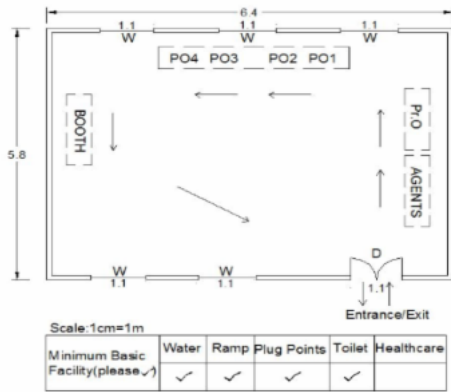

Google Map View

Polling Station Building Front View

Polling Station Front View

Cad View

Key MAP View

1	TPN1461839	பெயர் : செளந்தராஜன் - தந்தையின் பெயர்: கோபால் - வீட்டு எண் : 1 வயது : 73 பாலினம் : ஆண்	Photo is available	2	BLQ1912187	பெயர் : சரணராஜ் - தந்தையின் பெயர்: செளந்தராஜன் - வீட்டு எண் : 1 வயது : 43 பாலினம் : ஆண்	Photo is available	3	TPN0139774	பெயர் : சுதா - தந்தையின் பெயர்: மருதவாணன் - வீட்டு எண் : 1E வயது : 38 பாலினம் : பெண்	Photo is available
4	TPN0148122	பெயர் : முத்தழகி - கணவர் பெயர்: மதிவாணன் - வீட்டு எண் : 1E வயது : 35 பாலினம் : பெண்	Photo is available	5	TPN1461847	பெயர் : நாகராஜ் - தந்தையின் பெயர்: மணி - வீட்டு எண் : 3 வயது : 58 பாலினம் : ஆண்	Photo is available	6	TPN1461854	பெயர் : சத்தியா - கணவர் பெயர்: நாகராஜ் - வீட்டு எண் : 3 வயது : 55 பாலினம் : பெண்	Photo is available
7	BLQ1911957	பெயர் : ஜாக்கிலின் - கணவர் பெயர்: நாகராஜன் - வீட்டு எண் : 3 வயது : 43 பாலினம் : பெண்	Photo is available	8	TPN1894195	பெயர் : நன்மாறன் தந்தையின் பெயர்: நாகராஜன் வீட்டு எண் : 3/1 வயது : 22 பாலினம் : ஆண்	Photo is available	9	TPN0868505	பெயர் : கோகுல்ராஜ் தந்தையின் பெயர்: நாகராஜன் வீட்டு எண் : ந வயது : 25 பாலினம் : ஆண்	Photo is available
10	TPN1925346	பெயர் : நவீன்ராஜ் ந தந்தையின் பெயர்: நாகராஜன் வீட்டு எண் : 3/49 வயது : 20 பாலினம் : ஆண்	Photo is available	11	TPN0551051	பெயர் : புனிதவள்ளி - கணவர் பெயர்: ஜெகதீஷ் ராஜ் - வீட்டு எண் : 3-141 வயது : 30 பாலினம் : பெண்	Photo is available	12	TPN1461862	பெயர் : சாமியப்பன் - தந்தையின் பெயர்: சாமிக்கண்ணு - வீட்டு எண் : 5 வயது : 58 பாலினம் : ஆண்	Photo is available
13	TPN1461870	பெயர் : நிர்மலா - கணவர் பெயர்: சாமியப்பன் - வீட்டு எண் : 5 வயது : 55 பாலினம் : பெண்	Photo is available	14	TPN1461888	பெயர் : பாலகுரு - தந்தையின் பெயர்: சாமிக்கண்ணு - வீட்டு எண் : 6 வயது : 63 பாலினம் : ஆண்	Photo is available	15	TPN1461896	பெயர் : ஜெயசீலி - கணவர் பெயர்: பாலகுரு - வீட்டு எண் : 6 வயது : 59 பாலினம் : பெண்	Photo is available
16	TPN0809293	பெயர் : விவேக் - தந்தையின் பெயர்: பாஸ்கர் - வீட்டு எண் : 6 வயது : 27 பாலினம் : ஆண்	Photo is available	17	TPN1705763	பெயர் : சினேகா தந்தையின் பெயர்: பாஸ்கரன் வீட்டு எண் : ந வயது : 24 பாலினம் : பெண்	Photo is available	18	BLQ1086792	பெயர் : ராஜகுமாரி - கணவர் பெயர்: சீனுவாசன் - வீட்டு எண் : 7 வயது : 61 பாலினம் : பெண்	Photo is available
19	BLQ2772515	பெயர் : சுதாகர் - தந்தையின் பெயர்: சீனுவாசன் - வீட்டு எண் : 7 வயது : 45 பாலினம் : ஆண்	Photo is available	20	BLQ1912161	பெயர் : இளையராஜா - தந்தையின் பெயர்: சீனுவாசன் - வீட்டு எண் : 7 வயது : 45 பாலினம் : ஆண்	Photo is available	21	TPN0320259	பெயர் : கலைவாணி - கணவர் பெயர்: சுதாகர் - வீட்டு எண் : 7-46 வயது : 42 பாலினம் : பெண்	Photo is available
22	TPN0320267	பெயர் : வனிதா - கணவர் பெயர்: இளையராஜா - வீட்டு எண் : 7-46 வயது : 39 பாலினம் : பெண்	Photo is available	23	TPN0872440	பெயர் : பிரதாப் தாயின் பெயர்: பாரதி வீட்டு எண் : ந வயது : 25 பாலினம் : ஆண்	Photo is available	24	TPN1986728	பெயர் : உஷா தந்தையின் பெயர்: ராமலிங்கம் வீட்டு எண் : 8/1,ரோட்டுத்தெரு வயது : 25 பாலினம் : பெண்	Photo is available
25	TPN1461904	பெயர் : கஸ்தூரி - கணவர் பெயர்: பூராசாமி - வீட்டு எண் : 9 வயது : 66 பாலினம் : பெண்	Photo is available	26	TPN1461912	பெயர் : அன்புராஜ் - தந்தையின் பெயர்: பூராசாமி - வீட்டு எண் : 9 வயது : 50 பாலினம் : ஆண்	Photo is available	27	TPN1461920	பெயர் : ரேவதி - கணவர் பெயர்: அன்புராஜ் - வீட்டு எண் : 9 வயது : 48 பாலினம் : பெண்	Photo is available
28	TPN0392928	பெயர் : செல்வகுமாரி - கணவர் பெயர்: . . வீட்டு எண் : ந வயது : 34 பாலினம் : பெண்	Photo is available	29	TPN0715128	பெயர் : பிரவீன்குமார் - தந்தையின் பெயர்: அன்புராஜ் - வீட்டு எண் : 9/45 வயது : 28 பாலினம் : ஆண்	Photo is available	30	TPN1771054	பெயர் : அருண்குமார் தந்தையின் பெயர்: அன்புராஜ் வீட்டு எண் : 9/451 வயது : 23 பாலினம் : ஆண்	Photo is available