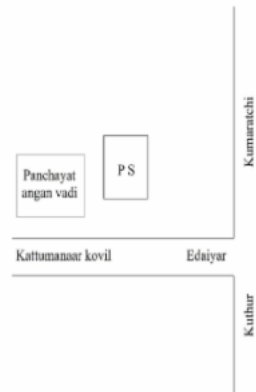

**Polling Station Building Front View**

**Polling Station Front View**

**Cad View**

**Key MAP View**

1 பெயர் : மாரிமுத்து - தந்தையின் பெயர்: குஞ்சிதபாதம் - வீட்டு எண் : 1 வயது : 60 பாலினம் : ஆண்	TPN1469378 Photo is available	2 பெயர் : கொளஞ்சிமணி - கணவர் பெயர்: மாரிமுத்து - வீட்டு எண் : 1 வயது : 51 பாலினம் : பெண்	BLQ1079748 Photo is available	3 பெயர் : நித்யா - தந்தையின் பெயர்: மாரிமுத்து - வீட்டு எண் : 1-5 வயது : 30 பாலினம் : பெண்	TPN0551168 Photo is available
4 பெயர் : வினோதகுமார் - தந்தையின் பெயர்: சேகரன் - வீட்டு எண் : 1E வயது : 36 பாலினம் : ஆண்	TPN0139998 Photo is available	5 பெயர் : வி. விஜயநாயகம் தந்தையின் பெயர்: விஜயகுமார் வீட்டு எண் : 1E வயது : 29 பாலினம் : ஆண்	TPN0905786 Photo is available	6 பெயர் : சங்கீதா கணவர் பெயர்: விஜயதேவன் வீட்டு எண் : 1E வயது : 26 பாலினம் : பெண்	TPN0905752 Photo is available
7 பெயர் : வி.விஜயலெஷ்மி தந்தையின் பெயர்: விஜயகுமார் வீட்டு எண் : 1E வயது : 26 பாலினம் : பெண்	TPN0905760 Photo is available	8 பெயர் : பிச்சமுத்து - தந்தையின் பெயர்: குஞ்சிதபாதம் - வீட்டு எண் : 2 வயது : 66 பாலினம் : ஆண்	BLQ1902410 Photo is available	9 பெயர் : செல்லம்மாள் - கணவர் பெயர்: பிச்சமுத்து - வீட்டு எண் : 2 வயது : 58 பாலினம் : பெண்	TPN1469386 Photo is available
10 பெயர் : மோகன் - தந்தையின் பெயர்: பிச்சமுத்து - வீட்டு எண் : 2 வயது : 45 பாலினம் : ஆண்	BLQ1900281 Photo is available	11 பெயர் : சிவரஞ்சனி - தந்தையின் பெயர்: மோகன் - வீட்டு எண் : 2 வயது : 34 பாலினம் : பெண்	TPN0821587 Photo is available	12 பெயர் : பாலமுருகன் - தந்தையின் பெயர்: பண்டரிநாதன் - வீட்டு எண் : 4 வயது : 58 பாலினம் : ஆண்	TPN1469394 Photo is available
13 பெயர் : ஜோதி - கணவர் பெயர்: பாலமுருகன் - வீட்டு எண் : 4 வயது : 51 பாலினம் : பெண்	TPN1469402 Photo is available	14 பெயர் : மாலதி - கணவர் பெயர்: சேகரன் - வீட்டு எண் : 4-8 வயது : 57 பாலினம் : பெண்	BLQ1078146 Photo is available	15 பெயர் : முல்லையரசன் - தந்தையின் பெயர்: பண்டரிநாதன் - வீட்டு எண் : 5 வயது : 62 பாலினம் : ஆண்	TPN1469410 Photo is available
16 பெயர் : வளர்மதி - கணவர் பெயர்: முல்லையரசன் - வீட்டு எண் : 5 வயது : 58 பாலினம் : பெண்	TPN1469428 Photo is available	17 பெயர் : சிந்துஜா கணவர் பெயர்: சிலம்பரசன் வீட்டு எண் : 5 வயது : 25 பாலினம் : பெண்	TPN1957240 Photo is available	18 பெயர் : ஜெயமல்லன் - தந்தையின் பெயர்: ஜெயராமன் - வீட்டு எண் : 5-21 வயது : 40 பாலினம் : ஆண்	BLQ1900059 Photo is available
19 பெயர் : திரிபுரசந்தரி தந்தையின் பெயர்: நீலமேகம் வீட்டு எண் : 9 வயது : 26 பாலினம் : பெண்	TPN0871293 Photo is available	20 பெயர் : சம்மந்தம் - தந்தையின் பெயர்: சந்திரகாசு - வீட்டு எண் : 7 வயது : 74 பாலினம் : ஆண்	TPN1469436 Photo is available	21 பெயர் : காந்திமதி - கணவர் பெயர்: சம்மந்தம் - வீட்டு எண் : 7 வயது : 62 பாலினம் : பெண்	TPN1469444 Photo is available
22 பெயர் : சேகரன் - தந்தையின் பெயர்: நல்லசாமி - வீட்டு எண் : 8 வயது : 76 பாலினம் : ஆண்	BLQ1079060 Photo is available	23 பெயர் : விஜயலெட்சுமி - கணவர் பெயர்: ராஜகோபால் - வீட்டு எண் : 10 வயது : 51 பாலினம் : பெண்	BLQ2739175 Photo is available	24 பெயர் : மனோகரன் - தந்தையின் பெயர்: உத்திராபதி - வீட்டு எண் : 11 வயது : 62 பாலினம் : ஆண்	TPN1469477 Photo is available
25 பெயர் : கனிமொழி - கணவர் பெயர்: மனோகரன் - வீட்டு எண் : 11 வயது : 50 பாலினம் : பெண்	TPN1469485 Photo is available	26 பெயர் : மஞ்சளா - கணவர் பெயர்: ரமேஷ் - வீட்டு எண் : 13 வயது : 46 பாலினம் : பெண்	BLQ1079482 Photo is available	27 பெயர் : சுகதி - கணவர் பெயர்: ராமதாஸ் - வீட்டு எண் : 14 வயது : 53 பாலினம் : பெண்	BLQ1078138 Photo is available
# 28 பெயர் : நாகராஜன் - தந்தையின் பெயர்: சந்திரகாசன் - வீட்டு எண் : 14 வயது : 46 பாலினம் : ஆண்	BLQ1124627 Photo is available	29 பெயர் : வெற்றிச்செல்வன் - தந்தையின் பெயர்: நல்லசாமி - வீட்டு எண் : 15 வயது : 62 பாலினம் : ஆண்	TPN1469527 Photo is available	30 பெயர் : சித்ரா - கணவர் பெயர்: சிங்காரவேலன் - வீட்டு எண் : 16 வயது : 44 பாலினம் : பெண்	BLQ1901511 Photo is available