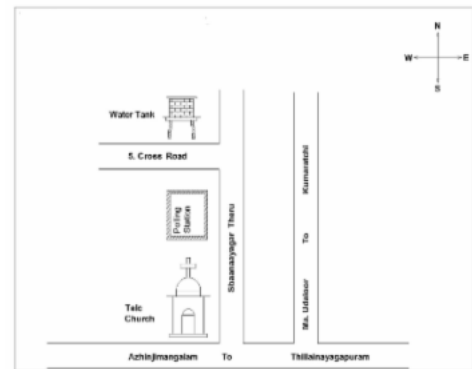

**Google Map View**

**Polling Station Building Front View**

**Polling Station Front View**

**Cad View**

**Key MAP View**

1 பெயர் : பிரவீன் வெ தந்தையின் பெயர்: வெற்றி வீட்டு எண் : 00 வயது : 20 பாலினம் : ஆண் Photo is available	TPN1993062	2 பெயர் : செல்வம் - தந்தையின் பெயர்: ராஜாங்கம் - வீட்டு எண் : 1 வயது : 63 பாலினம் : ஆண் Photo is available	TPN1481480	3 பெயர் : கஸ்தூரி - கணவர் பெயர்: செல்வம் - வீட்டு எண் : 1 வயது : 58 பாலினம் : பெண் Photo is available	TPN1481498
4 பெயர் : பிரபு - தந்தையின் பெயர்: பிச்சைபிள்ளை - வீட்டு எண் : 1-9 வயது : 36 பாலினம் : ஆண் Photo is available	TPN0551770	5 பெயர் : வனிதா - கணவர் பெயர்: பிரபு - வீட்டு எண் : 1-9 வயது : 33 பாலினம் : பெண் Photo is available	TPN0551788	6 பெயர் : காவேரி - கணவர் பெயர்: கமலக்கண்ணன் - வீட்டு எண் : 1-12 வயது : 40 பாலினம் : பெண் Photo is available	BLQ2815058
7 பெயர் : அன்னால் புவனேஸ்வரி - கணவர் பெயர்: ஜாக்கப் - வீட்டு எண் : 1-14 வயது : 64 பாலினம் : பெண் Photo is available	BLQ2815033	8 பெயர் : சூர்யா - தந்தையின் பெயர்: சுந்தரராஜன் - வீட்டு எண் : 1-20A வயது : 33 பாலினம் : பெண் Photo is available	TPN0715490	# 9 பெயர் : தீபிகா பா தந்தையின் பெயர்: பாலமுருகன் வீட்டு எண் : 2/34 வயது : 19 பாலினம் : பெண் Photo is available	TPN2074219
10 பெயர் : மாலதி - தந்தையின் பெயர்: செல்வராஜ் - வீட்டு எண் : 1-32 வயது : 36 பாலினம் : பெண் Photo is available	HNK2328771	11 பெயர் : சாந்தி - தந்தையின் பெயர்: கபீர்தாஸ் - வீட்டு எண் : 1-32 வயது : 34 பாலினம் : பெண் Photo is available	TPN0588475	12 பெயர் : சூமதி - தந்தையின் பெயர்: கபிர்தாஸ் - வீட்டு எண் : 1-32 வயது : 31 பாலினம் : பெண் Photo is available	TPN0588509
13 பெயர் : மகேந்திரன் - தந்தையின் பெயர்: கலியமூர்த்தி - வீட்டு எண் : 1-42 வயது : 45 பாலினம் : ஆண் Photo is available	TPN0311084	14 பெயர் : ருக்கு - கணவர் பெயர்: மகேந்திரன் - வீட்டு எண் : 1-42 வயது : 40 பாலினம் : பெண் Photo is available	TPN0311100	15 பெயர் : விஜய் - தந்தையின் பெயர்: ராஜேந்திரன் - வீட்டு எண் : 1-45 வயது : 30 பாலினம் : ஆண் Photo is available	TPN0588434
16 பெயர் : சரவணன் - தந்தையின் பெயர்: அன்பழகன் - வீட்டு எண் : 1-59 வயது : 36 பாலினம் : ஆண் Photo is available	BLQ2879344	17 பெயர் : ஸ்டாலின் - தந்தையின் பெயர்: ஜோசப் - வீட்டு எண் : 1-62 வயது : 38 பாலினம் : ஆண் Photo is available	BLQ2879351	18 பெயர் : சுரேகா கணவர் பெயர்: ஸ்டாலின் வீட்டு எண் : 1/62 வயது : 26 பாலினம் : பெண் Photo is available	TPN1794544
19 பெயர் : பிரியா - தந்தையின் பெயர்: பவுல்ராஜ் வீட்டு எண் : 1-78 வயது : 37 பாலினம் : பெண் Photo is available	BLQ2879369	20 பெயர் : அருள் பிரகாஷ் - தந்தையின் பெயர்: பால்ராஜ் - வீட்டு எண் : 1-78 வயது : 34 பாலினம் : ஆண் Photo is available	TPN0275388	21 பெயர் : பாக்யவதி - தந்தையின் பெயர்: செல்வம் - வீட்டு எண் : 1-80 வயது : 33 பாலினம் : பெண் Photo is available	TPN0551515
# 22 பெயர் : ரத்னாவதி - கணவர் பெயர்: புகழேந்தி வீட்டு எண் : 1-80 வயது : 31 பாலினம் : பெண் Photo is available	TPN0551721	23 பெயர் : பிரவீன் ஆ தந்தையின் பெயர்: ஆரோக்கியசாமி வீட்டு எண் : 1-107 வயது : 30 பாலினம் : ஆண் Photo is available	TPN0617290	24 பெயர் : மணிகண்டன் - தந்தையின் பெயர்: முனியப்பன் - வீட்டு எண் : 1E வயது : 41 பாலினம் : ஆண் Photo is available	TPN0140541
25 பெயர் : அருள் - தந்தையின் பெயர்: முனியப்பன் - வீட்டு எண் : 1E வயது : 37 பாலினம் : ஆண் Photo is available	TPN0140558	26 பெயர் : ஹேமா அஞ்சலி தந்தையின் பெயர்: சத்தியதாஸ் வீட்டு எண் : 1ஐ வயது : 24 பாலினம் : பெண் Photo is available	TPN1869825	27 பெயர் : சஞ்சய் தந்தையின் பெயர்: செல்வம் வீட்டு எண் : 1ஐ வயது : 21 பாலினம் : ஆண் Photo is available	TPN1869908
28 பெயர் : ஸ்ரீகாந்து - தந்தையின் பெயர்: திருமால் அழகன் - வீட்டு எண் : ௭/1அம்பேதகர் தெரு வயது : 29 பாலினம் : ஆண் Photo is available	TPN0617514	29 பெயர் : பக்கிரிசாமி - தந்தையின் பெயர்: நாகலிங்கம் - வீட்டு எண் : 2 வயது : 79 பாலினம் : ஆண் Photo is available	BLQ1081777	30 பெயர் : சவுந்தரி - கணவர் பெயர்: பக்கிரிசாமி - வீட்டு எண் : 2 வயது : 69 பாலினம் : பெண் Photo is available	TPN1481514