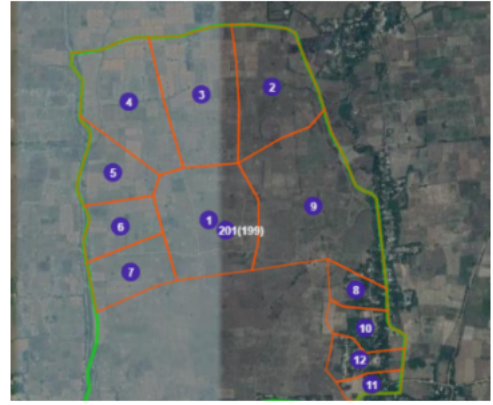

Google Map View