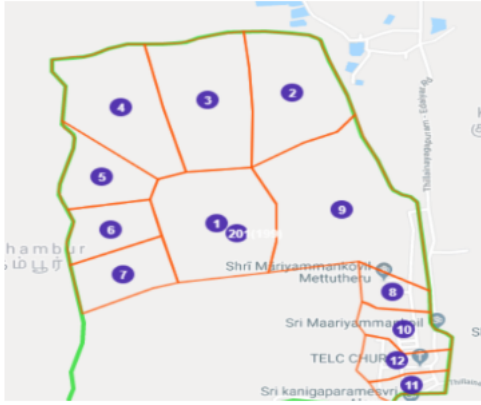

Nazri Naksha