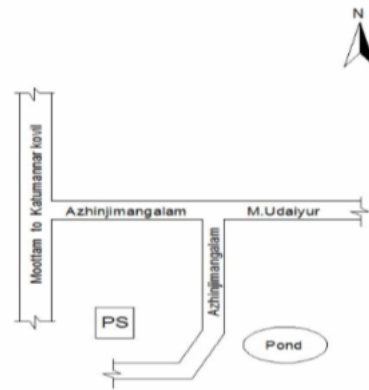

Nazri Naksha

Google Map View

Polling Station Building Front View

Polling Station Front View

Cad View

Key MAP View

1 பெயர் : மஞ்சளா - கணவர் பெயர்: வெற்றிவேந்தன் - வீட்டு எண் : ந வயது : 56 பாலினம் : பெண் Photo is available	TPN1491158	2 பெயர் : சோவிதா கணவர் பெயர்: பாரதி வீட்டு எண் : ந வயது : 31 பாலினம் : பெண் Photo is available	TPN0880765	3 பெயர் : கல்பனா கணவர் பெயர்: அலெக்ஸாண்டர் வீட்டு எண் : ந வயது : 30 பாலினம் : பெண் Photo is available	TPN0894451
4 பெயர் : அஜித் தந்தையின் பெயர்: மதியழகன் வீட்டு எண் : ந வயது : 27 பாலினம் : ஆண் Photo is available	TPN0875807	5 பெயர் : சந்தானகிருஷ்ணன் தந்தையின் பெயர்: கிருஷ்ணமூர்த்தி வீட்டு எண் : ந வயது : 26 பாலினம் : ஆண் Photo is available	TPN0875799	6 பெயர் : பிரேம்குமார் தந்தையின் பெயர்: செல்வகுமார் வீட்டு எண் : ந வயது : 26 பாலினம் : ஆண் Photo is available	TPN0880740
7 பெயர் : சந்தோஷ்குமார் தந்தையின் பெயர்: சதாசிவம் வீட்டு எண் : ந வயது : 25 பாலினம் : ஆண் Photo is available	TPN0894436	8 பெயர் : அபிஷேக் தந்தையின் பெயர்: சத்தியநாதன் வீட்டு எண் : ந வயது : 25 பாலினம் : ஆண் Photo is available	TPN0894444	9 பெயர் : வினோதினி தந்தையின் பெயர்: கனேசன் வீட்டு எண் : ந வயது : 25 பாலினம் : பெண் Photo is available	TPN0955955
10 பெயர் : சூதா - தந்தையின் பெயர்: சுப்ரமணியன் - வீட்டு எண் : ந வயது : 50 பாலினம் : பெண் Photo is available	TPN0275800	11 பெயர் : குணசீலன் - தந்தையின் பெயர்: குணசேகரன் - வீட்டு எண் : 23 வயது : 37 பாலினம் : ஆண் Photo is available	TPN0275743	12 பெயர் : கோபிநாத் - தந்தையின் பெயர்: குணசேகரன் - வீட்டு எண் : 23 வயது : 34 பாலினம் : ஆண் Photo is available	TPN0275719
13 பெயர் : அகிலன் தந்தையின் பெயர்: வெற்றி குமார் வீட்டு எண் : 60-1 வயது : 22 பாலினம் : ஆண் Photo is available	TPN1831387	14 பெயர் : மலர்கொடி - கணவர் பெயர்: கிருஷ்ணமூர்த்தி - வீட்டு எண் : 89 வயது : 59 பாலினம் : பெண் Photo is available	TPN1489384	15 பெயர் : கிருஷ்ணகுமார் - தந்தையின் பெயர்: கிருஷ்ணமூர்த்தி - வீட்டு எண் : 89 வயது : 45 பாலினம் : ஆண் Photo is available	BLQ0939033
16 பெயர் : சந்தோஷ்குமார் தந்தையின் பெயர்: கிருஷ்ணமூர்த்தி வீட்டு எண் : ந வயது : 25 பாலினம் : ஆண் Photo is available	TPN0880757	17 பெயர் : பிரபாகரன் - தந்தையின் பெயர்: சுந்தரவடிவேலு - வீட்டு எண் : 90 வயது : 34 பாலினம் : ஆண் Photo is available	TPN0275792	18 பெயர் : செம்புள்ளி - கணவர் பெயர்: அரசன் - வீட்டு எண் : 91 வயது : 81 பாலினம் : பெண் Photo is available	TPN1489400
19 பெயர் : தாமோதரன் - தந்தையின் பெயர்: அரசன் - வீட்டு எண் : 91 வயது : 69 பாலினம் : ஆண் Photo is available	BLQ0941153	20 பெயர் : பழனிசாமி - தந்தையின் பெயர்: அரசன் - வீட்டு எண் : 91 வயது : 50 பாலினம் : ஆண் Photo is available	BLQ0941146	21 பெயர் : சிங்காரவள்ளி - கணவர் பெயர்: பழனிசாமி - வீட்டு எண் : 91 வயது : 46 பாலினம் : பெண் Photo is available	BLQ1108729
22 பெயர் : கொளஞ்சி - கணவர் பெயர்: தாமோதரன் - வீட்டு எண் : 91 வயது : 42 பாலினம் : பெண் Photo is available	TPN0275685	23 பெயர் : ஜெயசங்கர் - தந்தையின் பெயர்: முனியாண்டி - வீட்டு எண் : 93 வயது : 50 பாலினம் : ஆண் Photo is available	TPN1489434	24 பெயர் : சுகுணா - கணவர் பெயர்: ஜெயசங்கர் - வீட்டு எண் : 93 வயது : 46 பாலினம் : பெண் Photo is available	BLQ1864214
25 பெயர் : சதிஷ் இதரர் பெயர்: ஜெயசங்கர் வீட்டு எண் : ந வயது : 25 பாலினம் : ஆண் Photo is available	TPN0947242	26 பெயர் : தங்கராஜ் - தந்தையின் பெயர்: கதிர்வேல் - வீட்டு எண் : 95 வயது : 77 பாலினம் : ஆண் Photo is available	TPN1489442	27 பெயர் : சிவசண்முகம் - தந்தையின் பெயர்: தங்கராஜ் - வீட்டு எண் : 95 வயது : 52 பாலினம் : ஆண் Photo is available	TPN1489459
28 பெயர் : ராஜகுமாரி - கணவர் பெயர்: முத்தையன் - வீட்டு எண் : 96 வயது : 61 பாலினம் : பெண் Photo is available	TPN1489475	29 பெயர் : இளையராஜா - தந்தையின் பெயர்: முத்தையன் - வீட்டு எண் : 96 வயது : 52 பாலினம் : ஆண் Photo is available	BLQ0940106	30 பெயர் : பாரதிதாசன் - தந்தையின் பெயர்: முத்தையன் - வீட்டு எண் : 96 வயது : 46 பாலினம் : ஆண் Photo is available	BLQ0940445