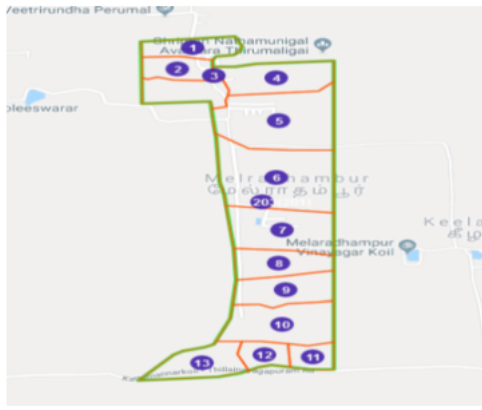

Nazri Naksha