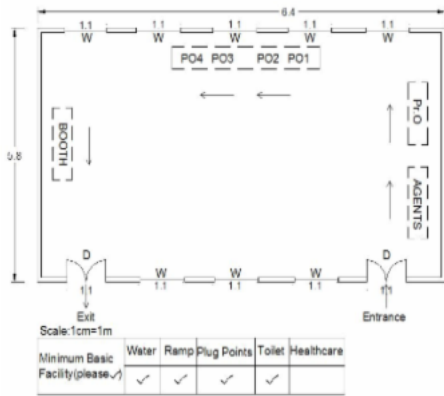

Google Map View

Polling Station Building Front View

Polling Station Front View

Cad View

Key MAP View

1 பெயர் : ஹலிமா - கணவர் பெயர்: செந்தில்நாதன் - வீட்டு எண் : 1E வயது : 46 பாலினம் : பெண் Photo is available	TPN0217521	2 பெயர் : சிவசங்கரி - கணவர் பெயர்: சிவராஜன் - வீட்டு எண் : 1E வயது : 39 பாலினம் : பெண் Photo is available	TPN0395939	3 பெயர் : பிரபாகரன் தந்தையின் பெயர்: சிவமணி வீட்டு எண் : ந வயது : 27 பாலினம் : ஆண் Photo is available	TPN0901306
4 பெயர் : சந்துரு தந்தையின் பெயர்: சந்திரசேகர் வீட்டு எண் : ந வயது : 25 பாலினம் : ஆண் Photo is available	TPN0901249	5 பெயர் : திவ்யா - கணவர் பெயர்: கிருஷ்ணகுமார் - வீட்டு எண் : 5-318A வயது : 32 பாலினம் : பெண் Photo is available	TPN0751180	6 பெயர் : சுவேதா தந்தையின் பெயர்: செல்வம் வீட்டு எண் : 5/324 வயது : 22 பாலினம் : பெண் Photo is available	TPN1848480
7 பெயர் : பிரகாசம் - தந்தையின் பெயர்: கணேசன் - வீட்டு எண் : 12-3 வயது : 40 பாலினம் : ஆண் Photo is available	TPN0051920	8 பெயர் : இராமசாமி - தந்தையின் பெயர்: ரெங்கசாமி - வீட்டு எண் : 23-11 வயது : 73 பாலினம் : ஆண் Photo is available	BLQ2818144	9 பெயர் : தீபாராணி - கணவர் பெயர்: சசிக்குமார் - வீட்டு எண் : 28 வயது : 38 பாலினம் : பெண் Photo is available	BLQ2865137
10 பெயர் : பாலமுருகன் - தந்தையின் பெயர்: ராஜேந்திரன் - வீட்டு எண் : 32 வயது : 38 பாலினம் : ஆண் Photo is available	BLQ2865145	11 பெயர் : விஜயராஜ் - தந்தையின் பெயர்: காமராஜ் - வீட்டு எண் : 41-B11 வயது : 36 பாலினம் : ஆண் Photo is available	TPN0051896	12 பெயர் : செந்தமிழ் செல்வம் தந்தையின் பெயர்: நல்லசாமி வீட்டு எண் : 79/11 வயது : 56 பாலினம் : ஆண் Photo is available	BLQ1861897
13 பெயர் : வித்யா - கணவர் பெயர்: ரமேஷ் - வீட்டு எண் : 87-4 வயது : 42 பாலினம் : பெண் Photo is available	TPN0716357	14 பெயர் : விஜயராகவன் - தந்தையின் பெயர்: விஜயகுமார் - வீட்டு எண் : 104 வயது : 37 பாலினம் : ஆண் Photo is available	TPN0051904	15 பெயர் : பாலமுருகன் - தந்தையின் பெயர்: அமிர்தலிங்கம் - வீட்டு எண் : 112-C வயது : 52 பாலினம் : ஆண் Photo is available	TPN0051912
16 பெயர் : விநாயகம் - தந்தையின் பெயர்: ராமசாமி - வீட்டு எண் : 135 வயது : 53 பாலினம் : ஆண் Photo is available	BLQ2645158	17 பெயர் : கார்த்திகேயன் - தந்தையின் பெயர்: ராமசாமி - வீட்டு எண் : 135 வயது : 52 பாலினம் : ஆண் Photo is available	BLQ2645166	18 பெயர் : வெண்மணி - கணவர் பெயர்: இளங்கோவன் - வீட்டு எண் : 136 வயது : 46 பாலினம் : பெண் Photo is available	TPN1493691
19 பெயர் : பிரகாஷ் - தந்தையின் பெயர்: ஆறுமுகம் - வீட்டு எண் : 136 வயது : 40 பாலினம் : ஆண் Photo is available	BLQ2687408	20 பெயர் : வனிதா - கணவர் பெயர்: இளங்கோவன் - வீட்டு எண் : 137 வயது : 44 பாலினம் : பெண் Photo is available	TPN1493709	21 பெயர் : கொளஞ்சிநாதன் - தந்தையின் பெயர்: ரெங்கநாதன் - வீட்டு எண் : 146 வயது : 41 பாலினம் : ஆண் Photo is available	BLQ2687440
22 பெயர் : இளங்கோவன் - தந்தையின் பெயர்: ராமலிங்கம் - வீட்டு எண் : 160 வயது : 55 பாலினம் : ஆண் Photo is available	BLQ2818110	23 பெயர் : சிலம்பரசன் - தந்தையின் பெயர்: இளங்கோவன் - வீட்டு எண் : 160 வயது : 31 பாலினம் : ஆண் Photo is available	TPN0551952	24 பெயர் : குணவதி - கணவர் பெயர்: மின்னல்ராஜன் - வீட்டு எண் : 162 வயது : 58 பாலினம் : பெண் Photo is available	BLQ2818094
25 பெயர் : அருள்மேரி - கணவர் பெயர்: அபிரகாம் - வீட்டு எண் : 163 வயது : 58 பாலினம் : பெண் Photo is available	BLQ2818086	26 பெயர் : மாயவன் - தந்தையின் பெயர்: தம்பியபிள்ளை - வீட்டு எண் : 165 வயது : 38 பாலினம் : ஆண் Photo is available	BLQ2758605	27 பெயர் : சந்திரா - கணவர் பெயர்: ரத்தினசாமி - வீட்டு எண் : 168 வயது : 54 பாலினம் : பெண் Photo is available	BLQ2758530
28 பெயர் : லதா - கணவர் பெயர்: செந்தில் - வீட்டு எண் : 168 வயது : 44 பாலினம் : பெண் Photo is available	BLQ0940403	29 பெயர் : மகேஸ்வரி - கணவர் பெயர்: ஐயப்பன் - வீட்டு எண் : 168 வயது : 42 பாலினம் : பெண் Photo is available	TPN0051961	30 பெயர் : யோகேஸ்வரன் - தந்தையின் பெயர்: முத்துசாமி - வீட்டு எண் : 170 வயது : 39 பாலினம் : ஆண் Photo is available	BLQ2687465