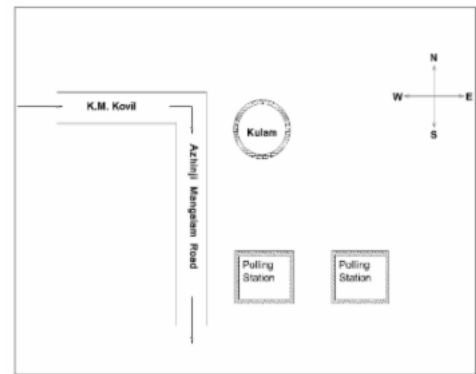

Google Map View

Polling Station Building Front View

Polling Station Front View

Cad View

Key MAP View

1 பெயர் : ஹலிமா - கணவர் பெயர்: செந்தில்நாதன் - வீட்டு எண் : 1E வயது : 46 பாலினம் : பெண் Photo is available	TPN0217521	2 பெயர் : சிவசங்கரி - கணவர் பெயர்: சிவராஜன் - வீட்டு எண் : 1E வயது : 39 பாலினம் : பெண் Photo is available	TPN0395939	3 பெயர் : பிரபாகரன் தந்தையின் பெயர்: சிவமணி வீட்டு எண் : ந வயது : 27 பாலினம் : ஆண் Photo is available	TPN0901306
4 பெயர் : சந்துரு தந்தையின் பெயர்: சந்திரசேகர் வீட்டு எண் : ந வயது : 25 பாலினம் : ஆண் Photo is available	TPN0901249	5 பெயர் : திவ்யா - கணவர் பெயர்: கிருஷ்ணகுமார் - வீட்டு எண் : 5-318A வயது : 32 பாலினம் : பெண் Photo is available	TPN0751180	6 பெயர் : சுவேதா தந்தையின் பெயர்: செல்வம் வீட்டு எண் : 5/324 வயது : 22 பாலினம் : பெண் Photo is available	TPN1848480
7 பெயர் : பிரகாசம் - தந்தையின் பெயர்: கணேசன் - வீட்டு எண் : 12-3 வயது : 40 பாலினம் : ஆண் Photo is available	TPN0051920	8 பெயர் : இராமசாமி - தந்தையின் பெயர்: ரெங்கசாமி - வீட்டு எண் : 23-11 வயது : 73 பாலினம் : ஆண் Photo is available	BLQ2818144	9 பெயர் : தீபாராணி - கணவர் பெயர்: சசிக்குமார் - வீட்டு எண் : 28 வயது : 38 பாலினம் : பெண் Photo is available	BLQ2865137
10 பெயர் : பாலமுருகன் - தந்தையின் பெயர்: ராஜேந்திரன் - வீட்டு எண் : 32 வயது : 38 பாலினம் : ஆண் Photo is available	BLQ2865145	11 பெயர் : விஜயராஜ் - தந்தையின் பெயர்: காமராஜ் - வீட்டு எண் : 41-B11 வயது : 36 பாலினம் : ஆண் Photo is available	TPN0051896	12 பெயர் : செந்தமிழ் செல்வம் தந்தையின் பெயர்: நல்லசாமி வீட்டு எண் : 79/11 வயது : 56 பாலினம் : ஆண் Photo is available	BLQ1861897
13 பெயர் : வித்யா - கணவர் பெயர்: ரமேஷ் - வீட்டு எண் : 87-4 வயது : 42 பாலினம் : பெண் Photo is available	TPN0716357	14 பெயர் : விஜயராகவன் - தந்தையின் பெயர்: விஜயகுமார் - வீட்டு எண் : 104 வயது : 37 பாலினம் : ஆண் Photo is available	TPN0051904	15 பெயர் : பாலமுருகன் - தந்தையின் பெயர்: அமிர்தலிங்கம் - வீட்டு எண் : 112-C வயது : 52 பாலினம் : ஆண் Photo is available	TPN0051912
16 பெயர் : விநாயகம் - தந்தையின் பெயர்: ராமசாமி - வீட்டு எண் : 135 வயது : 53 பாலினம் : ஆண் Photo is available	BLQ2645158	17 பெயர் : கார்த்திகேயன் - தந்தையின் பெயர்: ராமசாமி - வீட்டு எண் : 135 வயது : 52 பாலினம் : ஆண் Photo is available	BLQ2645166	18 பெயர் : வெண்மணி - கணவர் பெயர்: இளங்கோவன் - வீட்டு எண் : 136 வயது : 46 பாலினம் : பெண் Photo is available	TPN1493691
19 பெயர் : பிரகாஷ் - தந்தையின் பெயர்: ஆறுமுகம் - வீட்டு எண் : 136 வயது : 40 பாலினம் : ஆண் Photo is available	BLQ2687408	20 பெயர் : வனிதா - கணவர் பெயர்: இளங்கோவன் - வீட்டு எண் : 137 வயது : 44 பாலினம் : பெண் Photo is available	TPN1493709	21 பெயர் : கொளஞ்சிநாதன் - தந்தையின் பெயர்: ரெங்கநாதன் - வீட்டு எண் : 146 வயது : 41 பாலினம் : ஆண் Photo is available	BLQ2687440
22 பெயர் : இளங்கோவன் - தந்தையின் பெயர்: ராமலிங்கம் - வீட்டு எண் : 160 வயது : 55 பாலினம் : ஆண் Photo is available	BLQ2818110	23 பெயர் : சிலம்பரசன் - தந்தையின் பெயர்: இளங்கோவன் - வீட்டு எண் : 160 வயது : 31 பாலினம் : ஆண் Photo is available	TPN0551952	24 பெயர் : குணவதி - கணவர் பெயர்: மின்னல்ராஜன் - வீட்டு எண் : 162 வயது : 58 பாலினம் : பெண் Photo is available	BLQ2818094
25 பெயர் : அருள்மேரி - கணவர் பெயர்: அபிரகாம் - வீட்டு எண் : 163 வயது : 58 பாலினம் : பெண் Photo is available	BLQ2818086	26 பெயர் : மாயவன் - தந்தையின் பெயர்: தம்பியபிள்ளை - வீட்டு எண் : 165 வயது : 38 பாலினம் : ஆண் Photo is available	BLQ2758605	27 பெயர் : சந்திரா - கணவர் பெயர்: ரத்தினசாமி - வீட்டு எண் : 168 வயது : 54 பாலினம் : பெண் Photo is available	BLQ2758530
28 பெயர் : லதா - கணவர் பெயர்: செந்தில் - வீட்டு எண் : 168 வயது : 44 பாலினம் : பெண் Photo is available	BLQ0940403	29 பெயர் : மகேஸ்வரி - கணவர் பெயர்: ஐயப்பன் - வீட்டு எண் : 168 வயது : 42 பாலினம் : பெண் Photo is available	TPN0051961	30 பெயர் : யோகேஸ்வரன் - தந்தையின் பெயர்: முத்துசாமி - வீட்டு எண் : 170 வயது : 39 பாலினம் : ஆண் Photo is available	BLQ2687465