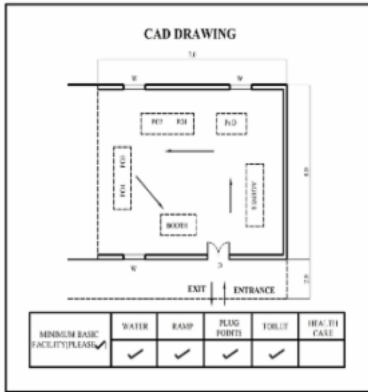

Google Map View

Polling Station Building Front View

Polling Station Front View

Cad View

Key MAP View

1 பெயர் : மதியழகி - கணவர் பெயர்: ராஜா - வீட்டு எண் : 1E வயது : 41 பாலினம் : பெண்	TPN0329078 Photo is available	2 பெயர் : விசாலினி தந்தையின் பெயர்: வீரமணி வீட்டு எண் : 2/ வயது : 22 பாலினம் : பெண்	TPN1894245 Photo is available	3 பெயர் : கனிமொழி செந்தமிழன் இதரர் பெயர்: செந்தமிழன் வீட்டு எண் : 2/224 வயது : 24 பாலினம் : ஆண்	TPN1865666 Photo is available
4 பெயர் : அமுத செல்வி - தந்தையின் பெயர்: சின்னப்பிள்ளை - வீட்டு எண் : 2-242 வயது : 34 பாலினம் : பெண்	TPN0779868 Photo is available	5 பெயர் : மோகனச்செல்வி - தந்தையின் பெயர்: ராதாகிருஷ்ணன் - வீட்டு எண் : 2-260 வயது : 31 பாலினம் : பெண்	TPN0600536 Photo is available	6 பெயர் : வீரமுத்து தாயின் பெயர்: தனம் வீட்டு எண் : 2/260 வயது : 21 பாலினம் : ஆண்	TPN2017580 Photo is available
7 பெயர் : பிரியங்கா கணவர் பெயர்: கதிரவன் வீட்டு எண் : 2/261 வயது : 32 பாலினம் : பெண்	TPN2016715 Photo is available	8 பெயர் : அனிதா கணவர் பெயர்: வேலவன் வீட்டு எண் : 2-261 வயது : 29 பாலினம் : பெண்	TPN2051357 Photo is available	9 பெயர் : மரிய வினோதினி இதரர் பெயர்: அன்பு செல்வன் வீட்டு எண் : 2/262 வயது : 26 பாலினம் : ஆண்	TPN1894336 Photo is available
10 பெயர் : சுப்ரமணியன் - தந்தையின் பெயர்: ராமலிங்கம் - வீட்டு எண் : 2-263 வயது : 46 பாலினம் : ஆண்	TPN1030428 Photo is available	11 பெயர் : அஜய் தந்தையின் பெயர்: சுப்ரமணியன் வீட்டு எண் : 2/263 வயது : 21 பாலினம் : ஆண்	TPN1894369 Photo is available	12 பெயர் : வெற்றி தந்தையின் பெயர்: சுப்பிரமணியன் வீட்டு எண் : 2/263 வயது : 19 பாலினம் : ஆண்	TPN2017515 Photo is available
13 பெயர் : சுபாஷினி கணவர் பெயர்: மணிகண்டன் வீட்டு எண் : 2/265 வயது : 38 பாலினம் : பெண்	TPN1815539 Photo is available	14 பெயர் : ஜெனிதாற்புதமேரி கணவர் பெயர்: மதிவாணன் வீட்டு எண் : 2/265 வயது : 37 பாலினம் : பெண்	TPN1743780 Photo is available	15 பெயர் : குணாவள்ளி - தந்தையின் பெயர்: வேல்முருகன் - வீட்டு எண் : 2-265 வயது : 29 பாலினம் : பெண்	TPN0600544 Photo is available
16 பெயர் : பாக்கியலட்சுமி தந்தையின் பெயர்: பூங்கோதை வீட்டு எண் : 2/266 வயது : 23 பாலினம் : பெண்	TPN1894351 Photo is available	17 பெயர் : அபிஷேக் செந்தில் தந்தையின் பெயர்: செந்தில் வீட்டு எண் : 2/268 வயது : 20 பாலினம் : ஆண்	TPN1915875 Photo is available	18 பெயர் : அபிநயா தந்தையின் பெயர்: செந்தில் வீட்டு எண் : 2/268 வயது : 19 பாலினம் : பெண்	TPN2017556 Photo is available
19 பெயர் : அனுசுயா கணவர் பெயர்: கதிரவன் வீட்டு எண் : 2/269 வயது : 32 பாலினம் : பெண்	TPN0958421 Photo is available	20 பெயர் : மகேஸ்வரி கணவர் பெயர்: சத்தியராஜ் வீட்டு எண் : 2/271 வயது : 32 பாலினம் : பெண்	TPN0890889 Photo is available	21 பெயர் : செந்தமிழ்செல்வி கணவர் பெயர்: மணிகண்டன் வீட்டு எண் : 2/273 வயது : 32 பாலினம் : பெண்	TPN0908012 Photo is available
22 பெயர் : பைரவி - கணவர் பெயர்: மாயச்செல்வன் - வீட்டு எண் : 2-275 வயது : 35 பாலினம் : பெண்	TPN0600551 Photo is available	23 பெயர் : சபிதா கணவர் பெயர்: தாமோதரன் வீட்டு எண் : 2/277 வயது : 28 பாலினம் : பெண்	TPN1743814 Photo is available	24 பெயர் : நித்யா தந்தையின் பெயர்: ராஜேந்திரன் வீட்டு எண் : ந வயது : 24 பாலினம் : பெண்	TPN1709732 Photo is available
25 பெயர் : ஷோபனா தந்தையின் பெயர்: முருகன் வீட்டு எண் : ந வயது : 25 பாலினம் : ஆண்	TPN1698562 Photo is available	26 பெயர் : தேனருவி தந்தையின் பெயர்: ரமேஷ் வீட்டு எண் : 2/281 வயது : 20 பாலினம் : பெண்	TPN2016913 Photo is available	27 பெயர் : யுவன்ராஜ் கு தந்தையின் பெயர்: குபேந்திரன் வீட்டு எண் : 2/282 வயது : 19 பாலினம் : ஆண்	TPN2049252 Photo is available
28 பெயர் : சுகன்யா கணவர் பெயர்: பார்த்திபன் வீட்டு எண் : 2/290 வயது : 28 பாலினம் : பெண்	TPN1888270 Photo is available	29 பெயர் : பூஞ்சோலை கணவர் பெயர்: தீபன் ராஜ் வீட்டு எண் : 2/291 வயது : 30 பாலினம் : பெண்	TPN1912658 Photo is available	30 பெயர் : சுகுணா கணவர் பெயர்: மணிகண்டன் வீட்டு எண் : 2/296 வயது : 35 பாலினம் : பெண்	TPN1909035 Photo is available