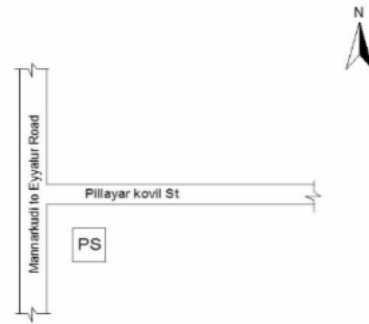

Google Map View

Polling Station Building Front View

Polling Station Front View

Cad View

Scale 1cm=1m

Minimum Basic Facility (please ✓)	Water	Ramp	Plug Points	Toilet	Healthcare
	✓	✓	✓	✓	

Key MAP View

1 பெயர் : செ அபிநயா கணவர் பெயர்: ராஜேஷ் வீட்டு எண் : 00 வயது : 27 பாலினம் : பெண் Photo is available	TPN1986900	2 பெயர் : அபிநயா தந்தையின் பெயர்: ஐயப்பன் வீட்டு எண் : 01 வயது : 21 பாலினம் : பெண் Photo is available	TPN1972512	3 பெயர் : சக்தி இமையா தந்தையின் பெயர்: இளங்கோவன் வீட்டு எண் : 1 வயது : 19 பாலினம் : பெண் Photo is available	TPN2065951
4 பெயர் : சித்ரா - கணவர் பெயர்: அருளரசன் - வீட்டு எண் : 1-2 வயது : 50 பாலினம் : பெண் Photo is available	BLQ2842680	5 பெயர் : விஜயபாலன் தந்தையின் பெயர்: வெங்கடாஜலபதி வீட்டு எண் : ந வயது : 24 பாலினம் : ஆண் Photo is available	TPN1702943	6 பெயர் : சுகன்யா கணவர் பெயர்: கருணாநிதி வீட்டு எண் : 1/26 வயது : 29 பாலினம் : பெண் Photo is available	TPN2060416
7 பெயர் : விக்னேஷ் தந்தையின் பெயர்: கிருஷ்ணமூர்த்தி வீட்டு எண் : ந வயது : 25 பாலினம் : ஆண் Photo is available	TPN1702117	8 பெயர் : ரோஜா க கணவர் பெயர்: பிரபுதேவா வீட்டு எண் : 1/39ஏ வயது : 32 பாலினம் : பெண் Photo is available	TPN1920453	9 பெயர் : பாரதி தந்தையின் பெயர்: ராஜாராமன் வீட்டு எண் : 1-51 வயது : 32 பாலினம் : பெண் Photo is available	TPN1994912
10 பெயர் : செல்வி - கணவர் பெயர்: செல்வகுமார் - வீட்டு எண் : 1-90 வயது : 46 பாலினம் : பெண் Photo is available	TPN0664862	11 பெயர் : கௌசல்யா தந்தையின் பெயர்: ரமேஷ் வீட்டு எண் : 1a வயது : 25 பாலினம் : பெண் Photo is available	TPN0880393	12 பெயர் : சுகந்தி - கணவர் பெயர்: விவேகானந்தன் - வீட்டு எண் : 1E வயது : 38 பாலினம் : பெண் Photo is available	TPN0303651
13 பெயர் : அருண் - தந்தையின் பெயர்: வேலுமணி - வீட்டு எண் : 1E வயது : 35 பாலினம் : ஆண் Photo is available	TPN0141853	14 பெயர் : சத்தியா - கணவர் பெயர்: மனோகரன் - வீட்டு எண் : 1E வயது : 34 பாலினம் : பெண் Photo is available	TPN0303685	15 பெயர் : நிவேதா தந்தையின் பெயர்: ராஜேந்திரன் வீட்டு எண் : 1இ வயது : 26 பாலினம் : பெண் Photo is available	TPN1905819
16 பெயர் : ஜெனனி தந்தையின் பெயர்: சீனிவாசன் வீட்டு எண் : 1இ வயது : 22 பாலினம் : பெண் Photo is available	TPN1890797	17 பெயர் : கவியா தர்ஷினி தந்தையின் பெயர்: கண்ணையன் வீட்டு எண் : 1இ வயது : 21 பாலினம் : பெண் Photo is available	TPN1904150	18 பெயர் : பாரதி - தந்தையின் பெயர்: துரைராஜன் - வீட்டு எண் : 2 வயது : 37 பாலினம் : ஆண் Photo is available	TPN0052928
19 பெயர் : வசந்தி - கணவர் பெயர்: வீரமணி - வீட்டு எண் : 2-13 வயது : 34 பாலினம் : பெண் Photo is available	TPN0553404	20 பெயர் : மாறன் - தந்தையின் பெயர்: ரவிச்சந்திரன் - வீட்டு எண் : 2-17 வயது : 29 பாலினம் : ஆண் Photo is available	TPN0717058	21 பெயர் : திருமாறன் தந்தையின் பெயர்: ரவிச்சந்திரன் வீட்டு எண் : 2/17 வயது : 26 பாலினம் : ஆண் Photo is available	TPN0848515
22 பெயர் : பிறைசூடன் - தந்தையின் பெயர்: கொளஞ்சியப்பா வீட்டு எண் : 2-20 வயது : 28 பாலினம் : ஆண் Photo is available	TPN0717066	23 பெயர் : இராமமூர்த்தி - தந்தையின் பெயர்: அழகுசிங்கு - வீட்டு எண் : 2-30 வயது : 61 பாலினம் : ஆண் Photo is available	BLQ2823367	24 பெயர் : வரதராஜன் தந்தையின் பெயர்: ராமமூர்த்தி வீட்டு எண் : 2/30 வயது : 25 பாலினம் : ஆண் Photo is available	TPN0880385
25 பெயர் : சூதர்சன் இரா தந்தையின் பெயர்: ராமமூர்த்தி அ வீட்டு எண் : 2/30 வயது : 21 பாலினம் : ஆண் Photo is available	TPN1989086	26 பெயர் : வீரமணி - தந்தையின் பெயர்: ஞானபிரகாசம் - வீட்டு எண் : 2/35 வயது : 71 பாலினம் : ஆண் Photo is available	BLQ0945535	27 பெயர் : தேவகி கணவர் பெயர்: வீரமணி - வீட்டு எண் : 2/35 வயது : 61 பாலினம் : பெண் Photo is available	TPN1535103
28 பெயர் : நிதிஷ்குமார் தந்தையின் பெயர்: ராஜதுரை வீட்டு எண் : 2/49 வயது : 25 பாலினம் : ஆண் Photo is available	TPN0902668	29 பெயர் : மேரிஜென்சி கணவர் பெயர்: சுகாதர் வீட்டு எண் : 2 /61, வயது : 31 பாலினம் : பெண் Photo is available	TPN1948587	30 பெயர் : மலர்கொடி - கணவர் பெயர்: இராஜேந்திரன் - வீட்டு எண் : 2-74 வயது : 51 பாலினம் : பெண் Photo is available	BLQ2823359