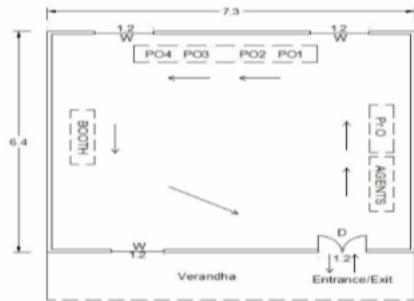

Google Map View

Polling Station Building Front View

Polling Station Front View

Cad View

Scale 1cm=1m

Minimum Basic Facility (please ✓)	Water	Ramp	Plug Points	Toilet	Healthcare
	✓	✓	✓	✓	

Key MAP View

1 பெயர் : செ அபிநயா கணவர் பெயர்: ராஜேஷ் வீட்டு எண் : 00 வயது : 27 பாலினம் : பெண் Photo is available	TPN1986900	2 பெயர் : அபிநயா தந்தையின் பெயர்: ஐயப்பன் வீட்டு எண் : 01 வயது : 21 பாலினம் : பெண் Photo is available	TPN1972512	3 பெயர் : சக்தி இமையா தந்தையின் பெயர்: இளங்கோவன் வீட்டு எண் : 1 வயது : 19 பாலினம் : பெண் Photo is available	TPN2065951
4 பெயர் : சித்ரா - கணவர் பெயர்: அருளரசன் - வீட்டு எண் : 1-2 வயது : 50 பாலினம் : பெண் Photo is available	BLQ2842680	5 பெயர் : விஜயபாலன் தந்தையின் பெயர்: வெங்கடாஜலபதி வீட்டு எண் : ந வயது : 24 பாலினம் : ஆண் Photo is available	TPN1702943	6 பெயர் : சுகன்யா கணவர் பெயர்: கருணாநிதி வீட்டு எண் : 1/26 வயது : 29 பாலினம் : பெண் Photo is available	TPN2060416
7 பெயர் : விக்னேஷ் தந்தையின் பெயர்: கிருஷ்ணமூர்த்தி வீட்டு எண் : ந வயது : 25 பாலினம் : ஆண் Photo is available	TPN1702117	8 பெயர் : ரோஜா க கணவர் பெயர்: பிரபுதேவா வீட்டு எண் : 1/39ஏ வயது : 32 பாலினம் : பெண் Photo is available	TPN1920453	9 பெயர் : பாரதி தந்தையின் பெயர்: ராஜாராமன் வீட்டு எண் : 1-51 வயது : 32 பாலினம் : பெண் Photo is available	TPN1994912
10 பெயர் : செல்வி - கணவர் பெயர்: செல்வகுமார் - வீட்டு எண் : 1-90 வயது : 46 பாலினம் : பெண் Photo is available	TPN0664862	11 பெயர் : கௌசல்யா தந்தையின் பெயர்: ரமேஷ் வீட்டு எண் : 1a வயது : 25 பாலினம் : பெண் Photo is available	TPN0880393	12 பெயர் : சுகந்தி - கணவர் பெயர்: விவேகானந்தன் - வீட்டு எண் : 1E வயது : 38 பாலினம் : பெண் Photo is available	TPN0303651
13 பெயர் : அருண் - தந்தையின் பெயர்: வேலுமணி - வீட்டு எண் : 1E வயது : 35 பாலினம் : ஆண் Photo is available	TPN0141853	14 பெயர் : சத்தியா - கணவர் பெயர்: மனோகரன் - வீட்டு எண் : 1E வயது : 34 பாலினம் : பெண் Photo is available	TPN0303685	15 பெயர் : நிவேதா தந்தையின் பெயர்: ராஜேந்திரன் வீட்டு எண் : 1இ வயது : 26 பாலினம் : பெண் Photo is available	TPN1905819
16 பெயர் : ஜெனனி தந்தையின் பெயர்: சீனிவாசன் வீட்டு எண் : 1இ வயது : 22 பாலினம் : பெண் Photo is available	TPN1890797	17 பெயர் : கவியா தர்ஷினி தந்தையின் பெயர்: கண்ணையன் வீட்டு எண் : 1இ வயது : 21 பாலினம் : பெண் Photo is available	TPN1904150	18 பெயர் : பாரதி - தந்தையின் பெயர்: துரைராஜன் - வீட்டு எண் : 2 வயது : 37 பாலினம் : ஆண் Photo is available	TPN0052928
19 பெயர் : வசந்தி - கணவர் பெயர்: வீரமணி - வீட்டு எண் : 2-13 வயது : 34 பாலினம் : பெண் Photo is available	TPN0553404	20 பெயர் : மாறன் - தந்தையின் பெயர்: ரவிச்சந்திரன் - வீட்டு எண் : 2-17 வயது : 29 பாலினம் : ஆண் Photo is available	TPN0717058	21 பெயர் : திருமாறன் தந்தையின் பெயர்: ரவிச்சந்திரன் வீட்டு எண் : 2/17 வயது : 26 பாலினம் : ஆண் Photo is available	TPN0848515
22 பெயர் : பிறைசூடன் - தந்தையின் பெயர்: கொளஞ்சியப்பா வீட்டு எண் : 2-20 வயது : 28 பாலினம் : ஆண் Photo is available	TPN0717066	23 பெயர் : இராமமூர்த்தி - தந்தையின் பெயர்: அழகுசிங்கு - வீட்டு எண் : 2-30 வயது : 61 பாலினம் : ஆண் Photo is available	BLQ2823367	24 பெயர் : வரதராஜன் தந்தையின் பெயர்: ராமமூர்த்தி வீட்டு எண் : 2/30 வயது : 25 பாலினம் : ஆண் Photo is available	TPN0880385
25 பெயர் : சூதர்சன் இரா தந்தையின் பெயர்: ராமமூர்த்தி அ வீட்டு எண் : 2/30 வயது : 21 பாலினம் : ஆண் Photo is available	TPN1989086	26 பெயர் : வீரமணி - தந்தையின் பெயர்: ஞானபிரகாசம் - வீட்டு எண் : 2/35 வயது : 71 பாலினம் : ஆண் Photo is available	BLQ0945535	27 பெயர் : தேவகி கணவர் பெயர்: வீரமணி - வீட்டு எண் : 2/35 வயது : 61 பாலினம் : பெண் Photo is available	TPN1535103
28 பெயர் : நிதிஷ்குமார் தந்தையின் பெயர்: ராஜதுரை வீட்டு எண் : 2/49 வயது : 25 பாலினம் : ஆண் Photo is available	TPN0902668	29 பெயர் : மேரிஜென்சி கணவர் பெயர்: சுகாதர் வீட்டு எண் : 2 /61, வயது : 31 பாலினம் : பெண் Photo is available	TPN1948587	30 பெயர் : மலர்கொடி - கணவர் பெயர்: இராஜேந்திரன் - வீட்டு எண் : 2-74 வயது : 51 பாலினம் : பெண் Photo is available	BLQ2823359