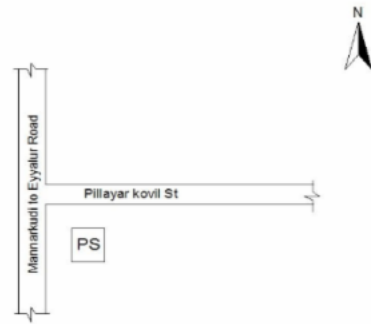

**Google Map View**

**Polling Station Building Front View**

**Polling Station Front View**

**Cad View**

**Key MAP View**

1	TPN2041093	பெயர் : கலியமூர்த்தி தந்தையின் பெயர்: பழமலை வீட்டு எண் : 000 வயது : 81 பாலினம் : ஆண்	Photo is available	2	TPN2022739	பெயர் : பத்மா கணவர் பெயர்: கலியமூர்த்தி வீட்டு எண் : 000 வயது : 69 பாலினம் : பெண்	Photo is available	3	TPN0856963	பெயர் : குமரவேல் தந்தையின் பெயர்: பாலமுத்து வீட்டு எண் : 1 வயது : 57 பாலினம் : ஆண்	Photo is available
4	TPN0053405	பெயர் : சமதி - கணவர் பெயர்: சங்கர் - வீட்டு எண் : 1 வயது : 45 பாலினம் : பெண்	Photo is available	5	TPN0142307	பெயர் : ராஜசேகர் - தந்தையின் பெயர்: ராஜேந்திரன் - வீட்டு எண் : 1E வயது : 38 பாலினம் : ஆண்	Photo is available	6	TPN0142299	பெயர் : மாணிக்கம் - தந்தையின் பெயர்: ராமச்சந்திரன் - வீட்டு எண் : 1E வயது : 35 பாலினம் : ஆண்	Photo is available
7	TPN0717074	பெயர் : வேல்முருகன் - தந்தையின் பெயர்: சாம்பசிவம் - வீட்டு எண் : 2 வயது : 34 பாலினம் : ஆண்	Photo is available	8	TPN0053421	பெயர் : தனலெட்சுமி - கணவர் பெயர்: ராஜாராமன் - வீட்டு எண் : 3 வயது : 44 பாலினம் : பெண்	Photo is available	9	TPN1867696	பெயர் : பரமேஸ்வரி கணவர் பெயர்: பாலகங்காதர திலகர் வீட்டு எண் : 3/2 வயது : 28 பாலினம் : பெண்	Photo is available
10	TPN1820729	பெயர் : சுஷ்மிதா தந்தையின் பெயர்: செல்வகுமார் வீட்டு எண் : 4/203 வயது : 23 பாலினம் : பெண்	Photo is available	11	TPN0053439	பெயர் : சதீஷ்குமார் - தந்தையின் பெயர்: இராமச்சந்திரன் - வீட்டு எண் : 6 வயது : 37 பாலினம் : ஆண்	Photo is available	12	TPN0472282	பெயர் : பாலகுரு - தந்தையின் பெயர்: செல்வம் - வீட்டு எண் : 10 வயது : 34 பாலினம் : ஆண்	Photo is available
13	TPN2013936	பெயர் : மனோஜ் தந்தையின் பெயர்: மணிகண்டன் வீட்டு எண் : 13 வயது : 19 பாலினம் : ஆண்	Photo is available	14	BLQ2688836	பெயர் : சாவித்திரி - கணவர் பெயர்: மணி - வீட்டு எண் : 16 வயது : 77 பாலினம் : பெண்	Photo is available	15	TPN0553271	பெயர் : அகிலா - கணவர் பெயர்: கோதண்டராமன் - வீட்டு எண் : 18 வயது : 36 பாலினம் : பெண்	Photo is available
16	BLQ1826106	பெயர் : தங்கராசு - தந்தையின் பெயர்: காத்தமுத்து - வீட்டு எண் : 19 வயது : 81 பாலினம் : ஆண்	Photo is available	17	BLQ1826031	பெயர் : சுலோச்சனா - கணவர் பெயர்: தங்கராசு - வீட்டு எண் : 19 வயது : 78 பாலினம் : பெண்	Photo is available	18	TPN0664979	பெயர் : இலக்கியா - தந்தையின் பெயர்: சுப்புராயன் - வீட்டு எண் : 19 வயது : 30 பாலினம் : பெண்	Photo is available
19	TPN0856971	பெயர் : சீதா கணவர் பெயர்: சுரேஷ் வீட்டு எண் : 27 வயது : 38 பாலினம் : பெண்	Photo is available	20	TPN2024065	பெயர் : சரிதா தந்தையின் பெயர்: கோதண்டராமன் வீட்டு எண் : 29/11 வயது : 19 பாலினம் : பெண்	Photo is available	21	TPN1902436	பெயர் : தாஷ்னி தந்தையின் பெயர்: சங்கர் வீட்டு எண் : 37/11 வயது : 21 பாலினம் : பெண்	Photo is available
22	TPN0053447	பெயர் : தேன்மொழி - கணவர் பெயர்: மகாலிங்கம் - வீட்டு எண் : 40 வயது : 47 பாலினம் : பெண்	Photo is available	23	TPN1860717	பெயர் : ராசாத்தி கணவர் பெயர்: குணவாளன் வீட்டு எண் : 41 வயது : 43 பாலினம் : பெண்	Photo is available	24	TPN2019750	பெயர் : பிருந்தா தந்தையின் பெயர்: சக்கரவர்த்தி வீட்டு எண் : 41 வயது : 20 பாலினம் : பெண்	Photo is available
25	TPN2000750	பெயர் : நந்தினி கணவர் பெயர்: கார்த்திகேயன் வீட்டு எண் : 43 வயது : 23 பாலினம் : பெண்	Photo is available	26	TPN0811455	பெயர் : கலியபெருமாள் - தந்தையின் பெயர்: காமராஜ் - வீட்டு எண் : 44 வயது : 27 பாலினம் : ஆண்	Photo is available	27	TPN0880559	பெயர் : மணிகண்டன் தந்தையின் பெயர்: தாமோதரன் வீட்டு எண் : 49 வயது : 26 பாலினம் : ஆண்	Photo is available
28	TPN0880799	பெயர் : கோகுலகிருஷ்ணன் தந்தையின் பெயர்: விவேகானந்தன் வீட்டு எண் : 9 வயது : 26 பாலினம் : ஆண்	Photo is available	29	TPN1548775	பெயர் : அபூர்வம் - தந்தையின் பெயர்: சாமிதுரை - வீட்டு எண் : 51 வயது : 73 பாலினம் : பெண்	Photo is available	30	TPN2013829	பெயர் : பாலாஜி தந்தையின் பெயர்: ராமு வீட்டு எண் : 53எண் வயது : 20 பாலினம் : ஆண்	Photo is available