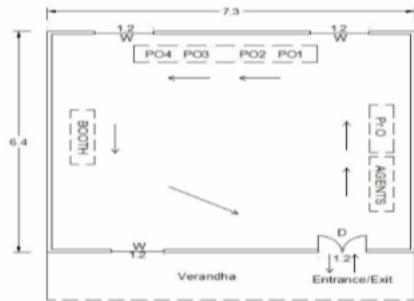

**Google Map View**

**Polling Station Building Front View**

**Polling Station Front View**

**Cad View**

**Key MAP View**

1	TPN2041093	பெயர் : கலியமூர்த்தி தந்தையின் பெயர்: பழமலை வீட்டு எண் : 000 வயது : 81 பாலினம் : ஆண்	Photo is available	2	TPN2022739	பெயர் : பத்மா கணவர் பெயர்: கலியமூர்த்தி வீட்டு எண் : 000 வயது : 69 பாலினம் : பெண்	Photo is available	3	TPN0856963	பெயர் : குமரவேல் தந்தையின் பெயர்: பாலமுத்து வீட்டு எண் : 1 வயது : 57 பாலினம் : ஆண்	Photo is available
4	TPN0053405	பெயர் : சமதி - கணவர் பெயர்: சங்கர் - வீட்டு எண் : 1 வயது : 45 பாலினம் : பெண்	Photo is available	5	TPN0142307	பெயர் : ராஜசேகர் - தந்தையின் பெயர்: ராஜேந்திரன் - வீட்டு எண் : 1E வயது : 38 பாலினம் : ஆண்	Photo is available	6	TPN0142299	பெயர் : மாணிக்கம் - தந்தையின் பெயர்: ராமச்சந்திரன் - வீட்டு எண் : 1E வயது : 35 பாலினம் : ஆண்	Photo is available
7	TPN0717074	பெயர் : வேல்முருகன் - தந்தையின் பெயர்: சாம்பசிவம் - வீட்டு எண் : 2 வயது : 34 பாலினம் : ஆண்	Photo is available	8	TPN0053421	பெயர் : தனலெட்சுமி - கணவர் பெயர்: ராஜாராமன் - வீட்டு எண் : 3 வயது : 44 பாலினம் : பெண்	Photo is available	9	TPN1867696	பெயர் : பரமேஸ்வரி கணவர் பெயர்: பாலகங்காதர திலகர் வீட்டு எண் : 3/2 வயது : 28 பாலினம் : பெண்	Photo is available
10	TPN1820729	பெயர் : சுஷ்மிதா தந்தையின் பெயர்: செல்வகுமார் வீட்டு எண் : 4/203 வயது : 23 பாலினம் : பெண்	Photo is available	11	TPN0053439	பெயர் : சதீஷ்குமார் - தந்தையின் பெயர்: இராமச்சந்திரன் - வீட்டு எண் : 6 வயது : 37 பாலினம் : ஆண்	Photo is available	12	TPN0472282	பெயர் : பாலகுரு - தந்தையின் பெயர்: செல்வம் - வீட்டு எண் : 10 வயது : 34 பாலினம் : ஆண்	Photo is available
13	TPN2013936	பெயர் : மனோஜ் தந்தையின் பெயர்: மணிகண்டன் வீட்டு எண் : 13 வயது : 19 பாலினம் : ஆண்	Photo is available	14	BLQ2688836	பெயர் : சாவித்திரி - கணவர் பெயர்: மணி - வீட்டு எண் : 16 வயது : 77 பாலினம் : பெண்	Photo is available	15	TPN0553271	பெயர் : அகிலா - கணவர் பெயர்: கோதண்டராமன் - வீட்டு எண் : 18 வயது : 36 பாலினம் : பெண்	Photo is available
16	BLQ1826106	பெயர் : தங்கராசு - தந்தையின் பெயர்: காத்தமுத்து - வீட்டு எண் : 19 வயது : 81 பாலினம் : ஆண்	Photo is available	17	BLQ1826031	பெயர் : சுலோச்சனா - கணவர் பெயர்: தங்கராசு - வீட்டு எண் : 19 வயது : 78 பாலினம் : பெண்	Photo is available	18	TPN0664979	பெயர் : இலக்கியா - தந்தையின் பெயர்: சுப்புராயன் - வீட்டு எண் : 19 வயது : 30 பாலினம் : பெண்	Photo is available
19	TPN0856971	பெயர் : சீதா கணவர் பெயர்: சுரேஷ் வீட்டு எண் : 27 வயது : 38 பாலினம் : பெண்	Photo is available	20	TPN2024065	பெயர் : சரிதா தந்தையின் பெயர்: கோதண்டராமன் வீட்டு எண் : 29/11 வயது : 19 பாலினம் : பெண்	Photo is available	21	TPN1902436	பெயர் : தாஷ்னி தந்தையின் பெயர்: சங்கர் வீட்டு எண் : 37/11 வயது : 21 பாலினம் : பெண்	Photo is available
22	TPN0053447	பெயர் : தேன்மொழி - கணவர் பெயர்: மகாலிங்கம் - வீட்டு எண் : 40 வயது : 47 பாலினம் : பெண்	Photo is available	23	TPN1860717	பெயர் : ராசாத்தி கணவர் பெயர்: குணவாளன் வீட்டு எண் : 41 வயது : 43 பாலினம் : பெண்	Photo is available	24	TPN2019750	பெயர் : பிருந்தா தந்தையின் பெயர்: சக்கரவர்த்தி வீட்டு எண் : 41 வயது : 20 பாலினம் : பெண்	Photo is available
25	TPN2000750	பெயர் : நந்தினி கணவர் பெயர்: கார்த்திகேயன் வீட்டு எண் : 43 வயது : 23 பாலினம் : பெண்	Photo is available	26	TPN0811455	பெயர் : கலியபெருமாள் - தந்தையின் பெயர்: காமராஜ் - வீட்டு எண் : 44 வயது : 27 பாலினம் : ஆண்	Photo is available	27	TPN0880559	பெயர் : மணிகண்டன் தந்தையின் பெயர்: தாமோதரன் வீட்டு எண் : 49 வயது : 26 பாலினம் : ஆண்	Photo is available
28	TPN0880799	பெயர் : கோகுலகிருஷ்ணன் தந்தையின் பெயர்: விவேகானந்தன் வீட்டு எண் : 9 வயது : 26 பாலினம் : ஆண்	Photo is available	29	TPN1548775	பெயர் : அபூர்வம் - தந்தையின் பெயர்: சாமிதுரை - வீட்டு எண் : 51 வயது : 73 பாலினம் : பெண்	Photo is available	30	TPN2013829	பெயர் : பாலாஜி தந்தையின் பெயர்: ராமு வீட்டு எண் : 53எண் வயது : 20 பாலினம் : ஆண்	Photo is available