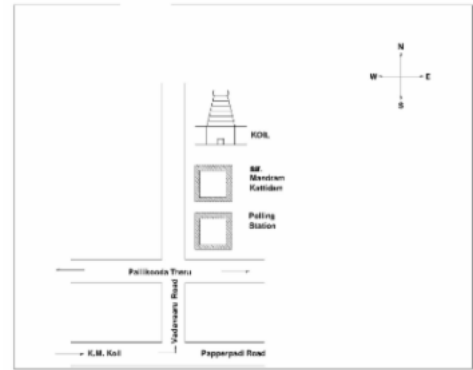

Key MAP View