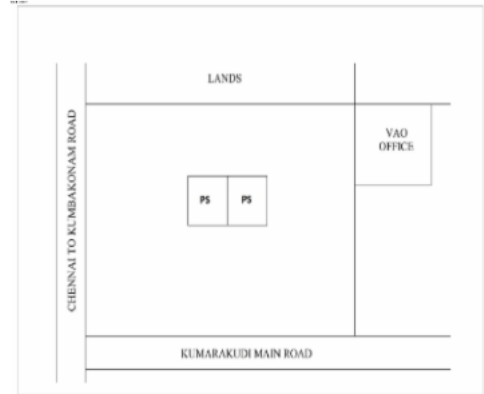

**Google Map View**

**Polling Station Building Front View**

**Polling Station Front View**

**Cad View**

**Key MAP View**

1 பெயர் : முத்தமிழ்ச்செல்வி கணவர் பெயர்: அசுபதி வீட்டு எண் : 00 வயது : 29 பாலினம் : பெண் Photo is available	TPN1817568	2 பெயர் : கோமதி - கணவர் பெயர்: தருமராஜன் - வீட்டு எண் : 1E வயது : 66 பாலினம் : பெண் Photo is available	TPN0234187	3 பெயர் : குறிஞ்சிசெல்வன் - தந்தையின் பெயர்: தியாகராஜன் - வீட்டு எண் : 1E வயது : 49 பாலினம் : ஆண் Photo is available	TPN0329300
4 பெயர் : அஞ்சாயான் - கணவர் பெயர்: சிவகுருநாதன் - வீட்டு எண் : 1E வயது : 46 பாலினம் : பெண் Photo is available	TPN0234229	5 பெயர் : நித்யா - கணவர் பெயர்: இளையராஜா - வீட்டு எண் : 1E வயது : 38 பாலினம் : பெண் Photo is available	TPN0234237	6 பெயர் : சத்யா - தந்தையின் பெயர்: சங்கர் - வீட்டு எண் : 1E வயது : 35 பாலினம் : பெண் Photo is available	TPN0234211
7 பெயர் : மணிகண்டன் - தந்தையின் பெயர்: அய்யப்பன் - வீட்டு எண் : 1E வயது : 33 பாலினம் : ஆண் Photo is available	TPN0329367	8 பெயர் : சிவா - தந்தையின் பெயர்: மாயவன் - வீட்டு எண் : 1E வயது : 33 பாலினம் : ஆண் Photo is available	TPN0329250	9 பெயர் : அருள்ராஜ் - தந்தையின் பெயர்: மணி - வீட்டு எண் : 1E வயது : 32 பாலினம் : ஆண் Photo is available	TPN0234203
10 பெயர் : தனசங்கு - தந்தையின் பெயர்: மாயவன் - வீட்டு எண் : 1E வயது : 32 பாலினம் : ஆண் Photo is available	TPN0329268	11 பெயர் : அப்துல்ஜப்பார் - தந்தையின் பெயர்: முகமதுகாசிம் - வீட்டு எண் : 2/34 வயது : 40 பாலினம் : ஆண் Photo is available	HNK1815778	12 பெயர் : சபாஷினி - தந்தையின் பெயர்: ஐயப்பன் - வீட்டு எண் : 3-9 வயது : 30 பாலினம் : பெண் Photo is available	TPN0494872
13 பெயர் : கலைமதி கணவர் பெயர்: செல்வம் வீட்டு எண் : 15/1 வயது : 39 பாலினம் : பெண் Photo is available	TPN1823194	14 பெயர் : செல்வராஜ் தந்தையின் பெயர்: மகேந்திரன் வீட்டு எண் : 16 வயது : 25 பாலினம் : ஆண் Photo is available	TPN1744028	15 பெயர் : வேம்பு - கணவர் பெயர்: மணி - வீட்டு எண் : 17 வயது : 50 பாலினம் : பெண் Photo is available	TPN0822411
16 பெயர் : பூர்வா ம தந்தையின் பெயர்: மணி வீட்டு எண் : 17 வயது : 21 பாலினம் : ஆண் Photo is available	TPN2002210	17 பெயர் : நிஷாந்தி தந்தையின் பெயர்: வெங்கடேசன் வீட்டு எண் : 18 வயது : 25 பாலினம் : பெண் Photo is available	TPN1914522	18 பெயர் : நிஷாந்தி தந்தையின் பெயர்: வெங்கடேசன் வீட்டு எண் : 18 வயது : 25 பாலினம் : பெண் Photo is available	TPN1917277
19 பெயர் : சிவக்குமார் - தந்தையின் பெயர்: குழந்தைவேலு - வீட்டு எண் : 39 வயது : 45 பாலினம் : ஆண் Photo is available	HNK2269009	20 பெயர் : ராஜ்குமார் - தந்தையின் பெயர்: குழந்தைவேல் - வீட்டு எண் : 39 வயது : 37 பாலினம் : ஆண் Photo is available	TPN0600700	21 பெயர் : கல்விகரசி - கணவர் பெயர்: ராஜ்குமார் - வீட்டு எண் : 39 வயது : 35 பாலினம் : பெண் Photo is available	TPN0674416
22 பெயர் : சத்யா - கணவர் பெயர்: சிவகுமார் - வீட்டு எண் : 39 வயது : 33 பாலினம் : பெண் Photo is available	TPN0600635	23 பெயர் : புதுராஜா - தந்தையின் பெயர்: பிச்சன் - வீட்டு எண் : 40 வயது : 66 பாலினம் : ஆண் Photo is available	TPN1039528	24 பெயர் : விஜயா - கணவர் பெயர்: புதுராஜா - வீட்டு எண் : 40 வயது : 56 பாலினம் : பெண் Photo is available	TPN1039536
25 பெயர் : பாலமுருகன் - தந்தையின் பெயர்: புதுராஜா - வீட்டு எண் : 40 வயது : 44 பாலினம் : ஆண் Photo is available	HNK1452481	26 பெயர் : வாசுதேவன் - தந்தையின் பெயர்: புதுராஜன் - வீட்டு எண் : 40 வயது : 35 பாலினம் : ஆண் Photo is available	TPN0154633	27 பெயர் : தீபா - கணவர் பெயர்: பாலமுருகன் - வீட்டு எண் : 42 வயது : 39 பாலினம் : பெண் Photo is available	TPN0306761
28 பெயர் : அன்பரசன் - தந்தையின் பெயர்: புதுராஜன் - வீட்டு எண் : 43 வயது : 31 பாலினம் : ஆண் Photo is available	TPN0600775	29 பெயர் : அகிலா - தந்தையின் பெயர்: புதுராஜன் - வீட்டு எண் : 43 வயது : 28 பாலினம் : பெண் Photo is available	TPN0728329	30 பெயர் : இராஜபிரியா - கணவர் பெயர்: இராமலிங்கம் - வீட்டு எண் : 44 வயது : 42 பாலினம் : பெண் Photo is available	TPN0154526