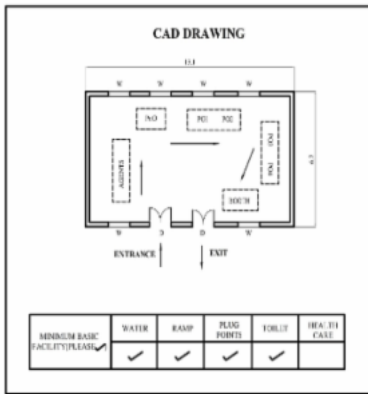

**Google Map View**

**Polling Station Building Front View**

**Polling Station Front View**

**Cad View**

**Key MAP View**

1 பெயர் : முத்தமிழ்ச்செல்வி கணவர் பெயர்: அசுபதி வீட்டு எண் : 00 வயது : 29 பாலினம் : பெண் Photo is available	TPN1817568	2 பெயர் : கோமதி - கணவர் பெயர்: தருமராஜன் - வீட்டு எண் : 1E வயது : 66 பாலினம் : பெண் Photo is available	TPN0234187	3 பெயர் : குறிஞ்சிசெல்வன் - தந்தையின் பெயர்: தியாகராஜன் - வீட்டு எண் : 1E வயது : 49 பாலினம் : ஆண் Photo is available	TPN0329300
4 பெயர் : அஞ்சாயான் - கணவர் பெயர்: சிவகுருநாதன் - வீட்டு எண் : 1E வயது : 46 பாலினம் : பெண் Photo is available	TPN0234229	5 பெயர் : நித்யா - கணவர் பெயர்: இளையராஜா - வீட்டு எண் : 1E வயது : 38 பாலினம் : பெண் Photo is available	TPN0234237	6 பெயர் : சத்யா - தந்தையின் பெயர்: சங்கர் - வீட்டு எண் : 1E வயது : 35 பாலினம் : பெண் Photo is available	TPN0234211
7 பெயர் : மணிகண்டன் - தந்தையின் பெயர்: அய்யப்பன் - வீட்டு எண் : 1E வயது : 33 பாலினம் : ஆண் Photo is available	TPN0329367	8 பெயர் : சிவா - தந்தையின் பெயர்: மாயவன் - வீட்டு எண் : 1E வயது : 33 பாலினம் : ஆண் Photo is available	TPN0329250	9 பெயர் : அருள்ராஜ் - தந்தையின் பெயர்: மணி - வீட்டு எண் : 1E வயது : 32 பாலினம் : ஆண் Photo is available	TPN0234203
10 பெயர் : தனசங்கு - தந்தையின் பெயர்: மாயவன் - வீட்டு எண் : 1E வயது : 32 பாலினம் : ஆண் Photo is available	TPN0329268	11 பெயர் : அப்துல்ஜப்பார் - தந்தையின் பெயர்: முகமதுகாசிம் - வீட்டு எண் : 2/34 வயது : 40 பாலினம் : ஆண் Photo is available	HNK1815778	12 பெயர் : சபாஷினி - தந்தையின் பெயர்: ஐயப்பன் - வீட்டு எண் : 3-9 வயது : 30 பாலினம் : பெண் Photo is available	TPN0494872
13 பெயர் : கலைமதி கணவர் பெயர்: செல்வம் வீட்டு எண் : 15/1 வயது : 39 பாலினம் : பெண் Photo is available	TPN1823194	14 பெயர் : செல்வராஜ் தந்தையின் பெயர்: மகேந்திரன் வீட்டு எண் : 16 வயது : 25 பாலினம் : ஆண் Photo is available	TPN1744028	15 பெயர் : வேம்பு - கணவர் பெயர்: மணி - வீட்டு எண் : 17 வயது : 50 பாலினம் : பெண் Photo is available	TPN0822411
16 பெயர் : பூர்வா ம தந்தையின் பெயர்: மணி வீட்டு எண் : 17 வயது : 21 பாலினம் : ஆண் Photo is available	TPN2002210	17 பெயர் : நிஷாந்தி தந்தையின் பெயர்: வெங்கடேசன் வீட்டு எண் : 18 வயது : 25 பாலினம் : பெண் Photo is available	TPN1914522	18 பெயர் : நிஷாந்தி தந்தையின் பெயர்: வெங்கடேசன் வீட்டு எண் : 18 வயது : 25 பாலினம் : பெண் Photo is available	TPN1917277
19 பெயர் : சிவக்குமார் - தந்தையின் பெயர்: குழந்தைவேலு - வீட்டு எண் : 39 வயது : 45 பாலினம் : ஆண் Photo is available	HNK2269009	20 பெயர் : ராஜ்குமார் - தந்தையின் பெயர்: குழந்தைவேல் - வீட்டு எண் : 39 வயது : 37 பாலினம் : ஆண் Photo is available	TPN0600700	21 பெயர் : கல்விகரசி - கணவர் பெயர்: ராஜ்குமார் - வீட்டு எண் : 39 வயது : 35 பாலினம் : பெண் Photo is available	TPN0674416
22 பெயர் : சத்யா - கணவர் பெயர்: சிவகுமார் - வீட்டு எண் : 39 வயது : 33 பாலினம் : பெண் Photo is available	TPN0600635	23 பெயர் : புதுராஜா - தந்தையின் பெயர்: பிச்சன் - வீட்டு எண் : 40 வயது : 66 பாலினம் : ஆண் Photo is available	TPN1039528	24 பெயர் : விஜயா - கணவர் பெயர்: புதுராஜா - வீட்டு எண் : 40 வயது : 56 பாலினம் : பெண் Photo is available	TPN1039536
25 பெயர் : பாலமுருகன் - தந்தையின் பெயர்: புதுராஜா - வீட்டு எண் : 40 வயது : 44 பாலினம் : ஆண் Photo is available	HNK1452481	26 பெயர் : வாசுதேவன் - தந்தையின் பெயர்: புதுராஜன் - வீட்டு எண் : 40 வயது : 35 பாலினம் : ஆண் Photo is available	TPN0154633	27 பெயர் : தீபா - கணவர் பெயர்: பாலமுருகன் - வீட்டு எண் : 42 வயது : 39 பாலினம் : பெண் Photo is available	TPN0306761
28 பெயர் : அன்பரசன் - தந்தையின் பெயர்: புதுராஜன் - வீட்டு எண் : 43 வயது : 31 பாலினம் : ஆண் Photo is available	TPN0600775	29 பெயர் : அகிலா - தந்தையின் பெயர்: புதுராஜன் - வீட்டு எண் : 43 வயது : 28 பாலினம் : பெண் Photo is available	TPN0728329	30 பெயர் : இராஜபிரியா - கணவர் பெயர்: இராமலிங்கம் - வீட்டு எண் : 44 வயது : 42 பாலினம் : பெண் Photo is available	TPN0154526