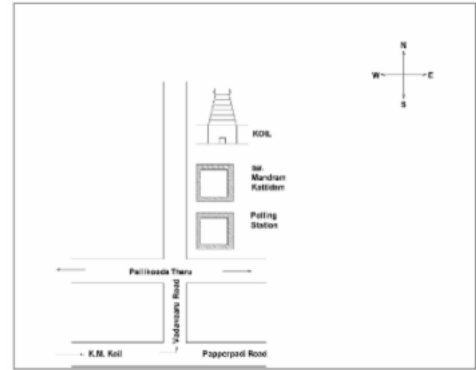

**Polling Station Building Front View**

**Polling Station Front View**

**Cad View**

**Key MAP View**

சட்டமன்றத் தொகுதியின் எண் மற்றும் பெயர் : 159-காட்டுமன்னார்கோயில்  
பிரிவு எண் மற்றும் பெயர் 1-குருங்குடி (வ.கி) மற்றும் (ஊ), புலியடி மெயின்ரோடு