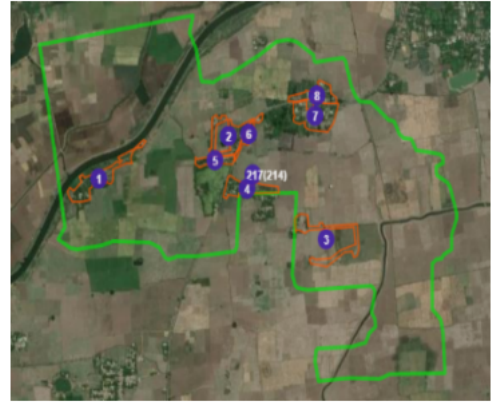

4. வாக்காளர்களின் எண்ணிக்கை

தொடங்கும் வரிசை எண்	முடியும் வரிசை எண்.	நிகர வாக்காளர்களின் எண்ணிக்கை			
		ஆண்	பெண்	மூன்றாம் பாலினம்	மொத்தம்
1	638	307	329	0	636

கையொப்பம்

Nazri Naksha

Google Map View

Polling Station Building Front View