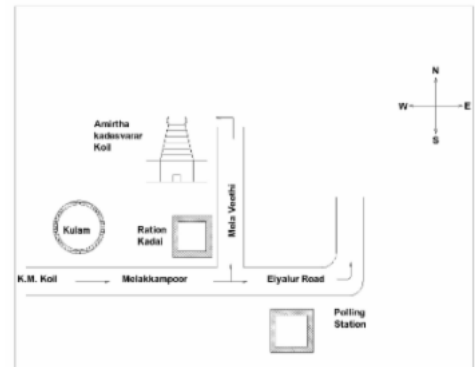

Key MAP View