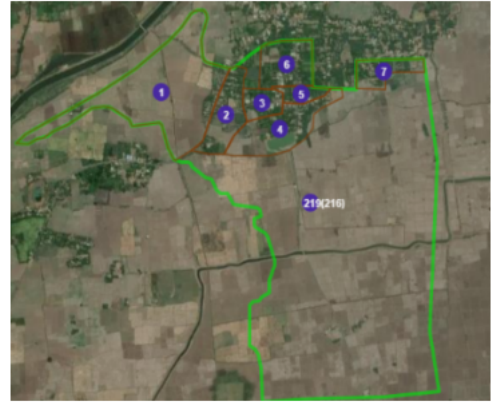

3. வாக்குச் சாவடியின் விவரங்கள்

வாக்குச் சாவடியின் எண் மற்றும் பெயர் : 256 - ஆதி திராவிடர் நல துவக்கப்பள்ளி வடக்கு பார்த்த கட்டிடம் மேற்கு பகுதி கீழ்க்கடம்பூர் 608304 வாக்குச் சாவடியின் முகவரி : ஆதி திராவிடர் நல துவக்கப்பள்ளி, கீழ்க்கடம்பூர் - 608304	வாக்குச் சாவடியின் வகைப்பாடு (ஆண்/பெண்/பொது)	பொது
	துணை வாக்குச் சாவடிகளின் எண்ணிக்கை :	0

4. வாக்காளர்களின் எண்ணிக்கை

தொடங்கும் வரிசை எண்	முடியும் வரிசை எண்.	நிகர வாக்காளர்களின் எண்ணிக்கை			
		ஆண்	பெண்	மூன்றாம் பாலினம்	மொத்தம்
1	768	399	368	0	767

கையொப்பம்

Nazri Naksha

Google Map View

Polling Station Building Front View