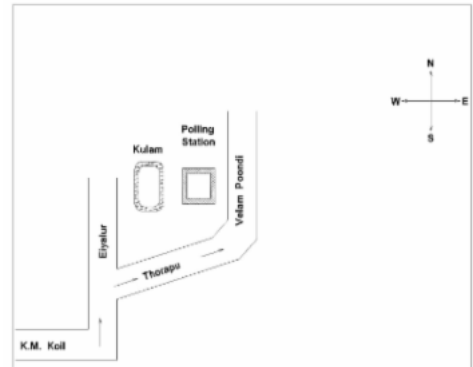

Key MAP View