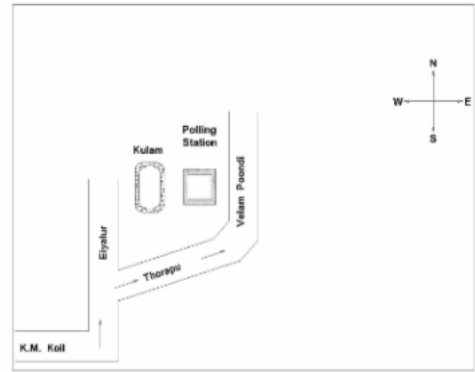

Key MAP View