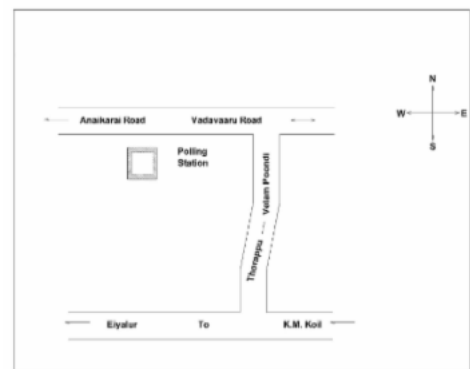

**Google Map View**

**Polling Station Building Front View**

**Polling Station Front View**

**Cad View**

**Key MAP View**

1	YDW0006833	பெயர் : மணிகண்டன் - தந்தையின் பெயர்: கணேசன் - வீட்டு எண் : 00 வயது : 40 பாலினம் : ஆண்	Photo is available	2	TPN1525773	பெயர் : தமிழ்மணி - தந்தையின் பெயர்: சின்னமணி - வீட்டு எண் : 1 வயது : 59 பாலினம் : ஆண்	Photo is available	3	TPN0401117	பெயர் : பாலமுருகன் - தந்தையின் பெயர்: கலியபெருமான் - வீட்டு எண் : 1-8 வயது : 43 பாலினம் : ஆண்	Photo is available
4	TPN0279091	பெயர் : அப்புராஜ் - தந்தையின் பெயர்: துரைராஜ் - வீட்டு எண் : 1-84 வயது : 36 பாலினம் : ஆண்	Photo is available	5	TPN0279067	பெயர் : கலையரசி - கணவர் பெயர்: இராமலிங்கம் - வீட்டு எண் : 1-97 வயது : 36 பாலினம் : பெண்	Photo is available	6	TPN0401109	பெயர் : செல்வமணி - கணவர் பெயர்: மாரிமுத்து - வீட்டு எண் : 1E வயது : 63 பாலினம் : பெண்	Photo is available
7	TPN0401158	பெயர் : மணிகண்டன் - தந்தையின் பெயர்: மாரிமுத்து - வீட்டு எண் : 1E வயது : 38 பாலினம் : ஆண்	Photo is available	8	TPN0401166	பெயர் : திவாகர் - தந்தையின் பெயர்: திருநாவுக்கரசு - வீட்டு எண் : 1E வயது : 33 பாலினம் : ஆண்	Photo is available	9	TPN1525799	பெயர் : சிவலிங்கம் - தந்தையின் பெயர்: கலியமூர்த்தி - வீட்டு எண் : 3 வயது : 59 பாலினம் : ஆண்	Photo is available
10	TPN1525807	பெயர் : லோகேஸ்வரி - கணவர் பெயர்: சிவலிங்கம் - வீட்டு எண் : 3 வயது : 55 பாலினம் : பெண்	Photo is available	11	TPN2053411	பெயர் : அபிதா கணவர் பெயர்: மணிராஜ் வீட்டு எண் : 03 வயது : 25 பாலினம் : பெண்	Photo is available	12	TPN2049047	பெயர் : வர்ஷினி வா தந்தையின் பெயர்: வாசு வீட்டு எண் : 04 வயது : 22 பாலினம் : பெண்	Photo is available
13	BLQ2758696	பெயர் : விக்டோரியா - கணவர் பெயர்: கலியமூர்த்தி - வீட்டு எண் : 5 வயது : 80 பாலினம் : பெண்	Photo is available	14	TPN1525815	பெயர் : வாசு - தந்தையின் பெயர்: கலியமூர்த்தி - வீட்டு எண் : 5 வயது : 56 பாலினம் : ஆண்	Photo is available	15	BLQ2743979	பெயர் : சுகந்தி - கணவர் பெயர்: வாசு - வீட்டு எண் : 5 வயது : 45 பாலினம் : பெண்	Photo is available
16	TPN1525831	பெயர் : இராஜலெட்சுமி - கணவர் பெயர்: கோவிந்தசாமி - வீட்டு எண் : 6 வயது : 66 பாலினம் : பெண்	Photo is available	17	BLQ2638294	பெயர் : வெங்கடேசன் - தந்தையின் பெயர்: கோவிந்தசாமி - வீட்டு எண் : 6 வயது : 47 பாலினம் : ஆண்	Photo is available	18	TPN0556910	பெயர் : தீபா - கணவர் பெயர்: வெங்கடேசன் - வீட்டு எண் : 6 வயது : 36 பாலினம் : பெண்	Photo is available
19	BLQ2638328	பெயர் : ரங்கராஜன் - தந்தையின் பெயர்: மருதமுத்து - வீட்டு எண் : 7 வயது : 59 பாலினம் : ஆண்	Photo is available	20	BLQ1840347	பெயர் : அலமேலு - கணவர் பெயர்: ரங்கராசு - வீட்டு எண் : 7 வயது : 52 பாலினம் : பெண்	Photo is available	21	TPN1525849	பெயர் : மாயாவதி - கணவர் பெயர்: கலியபெருமான் - வீட்டு எண் : 8 வயது : 70 பாலினம் : பெண்	Photo is available
22	BLQ1840321	பெயர் : வசந்தி - கணவர் பெயர்: குமார் - வீட்டு எண் : 8 வயது : 48 பாலினம் : பெண்	Photo is available	23	TPN1525872	பெயர் : காசியம்மாள் - கணவர் பெயர்: சின்னகுஞ்சி - வீட்டு எண் : 13 வயது : 79 பாலினம் : பெண்	Photo is available	24	TPN1525898	பெயர் : ஜெயலட்சுமி - கணவர் பெயர்: தங்கசாமி - வீட்டு எண் : 14 வயது : 64 பாலினம் : பெண்	Photo is available
25	TPN1525906	பெயர் : தமிழ்ச்செல்வம் - தந்தையின் பெயர்: தங்கசாமி - வீட்டு எண் : 14 வயது : 50 பாலினம் : ஆண்	Photo is available	26	TPN1525914	பெயர் : கல்யாணசுந்தரம் - தந்தையின் பெயர்: பெருமான் - வீட்டு எண் : 15 வயது : 62 பாலினம் : ஆண்	Photo is available	27	TPN1525922	பெயர் : லட்சுமி - கணவர் பெயர்: கல்யாணசுந்தரம் - வீட்டு எண் : 15 வயது : 54 பாலினம் : பெண்	Photo is available
28	TPN1922798	பெயர் : வெண்ணிலா கணவர் பெயர்: கமலராஜ் வீட்டு எண் : 15 வயது : 20 பாலினம் : பெண்	Photo is available	29	TPN1525948	பெயர் : தவமணி - கணவர் பெயர்: குப்புசாமி - வீட்டு எண் : 16 வயது : 64 பாலினம் : பெண்	Photo is available	30	TPN0556902	பெயர் : மணிமாலதி - கணவர் பெயர்: பாலமுருகன் - வீட்டு எண் : 18 வயது : 43 பாலினம் : பெண்	Photo is available